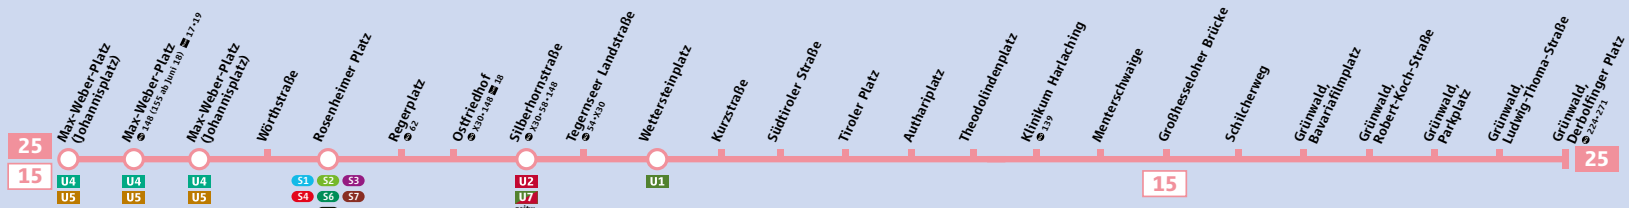

Linienweg Tram 15/25

Schienennetzplan

Schienennetz München

Weil's einfach einfach besser ist!

IsarCardAbo.de

Das IsarCardAbo im MVV.

Minifahrplan
gültig ab 11.06.2018

Ganz einfach mobil

Tram 15/25

15 Max-Weber-Platz (Johannisplatz) ▶ Großhesseloher Brücke

25 Max-Weber-Platz (Johannisplatz) ▶ Grünwald, Derboldinger Platz und zurück

Tram 15/25 Max-Weber-Platz (Johannisplatz) – Rosenheimer Platz – Silberhornstraße – Wettersteinplatz – Großhesseloher Brücke – Grünwald, Derbfinger Platz

Tram 15/25 Grünwald, Derbfinger Platz – Großhesseloher Brücke – Wettersteinplatz – Silberhornstraße – Rosenheimer Platz – Max-Weber-Platz (Johannisplatz)

Table with columns for station names and departure times for Monday-Friday. Includes stations like M.-Weber-Pl. (Johannispl.) ab, Max-Weber-Platz, Wörthstraße, etc.

Table with columns for station names and departure times for Saturday. Includes stations like GW, Derbfinger Platz ab, GW, Ludwig-Thoma-Str., GW, Parkplatz, etc.

Table with columns for station names and departure times for Sunday/Holiday. Includes stations like M.-Weber-Pl. (Johannispl.) ab, Max-Weber-Platz, Wörthstraße, etc.