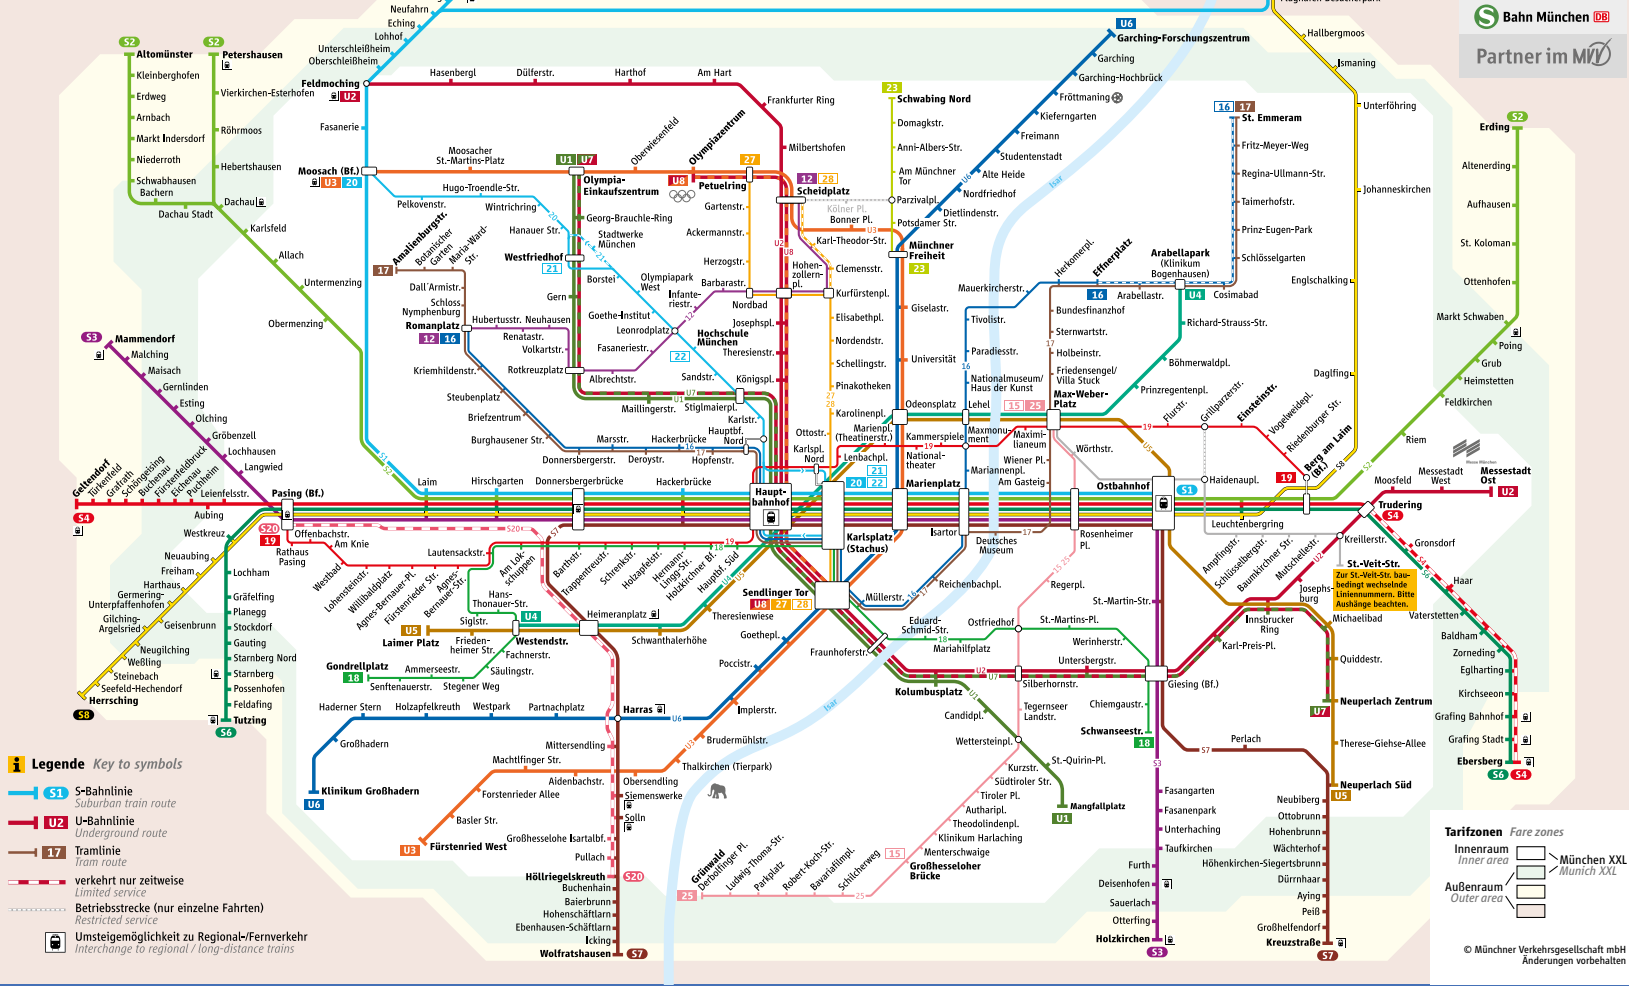

Schienennetzplan

Schienennetz München