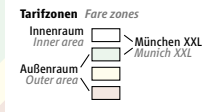

Linienweg Tram 15/25

Schienennetzplan

Schienennetz München

Weil's einfach einfach besser ist!

IsarCardAbo.de

Das IsarCardAbo im MVV.

Minifahrplan
gültig ab 11.06.2018

Ganz einfach mobil

Tram 15/25

15 Max-Weber-Platz (Johannisplatz) ▶ Großhesseloher Brücke

25 Max-Weber-Platz (Johannisplatz) ▶ Grünwald, Derboldinger Platz und zurück