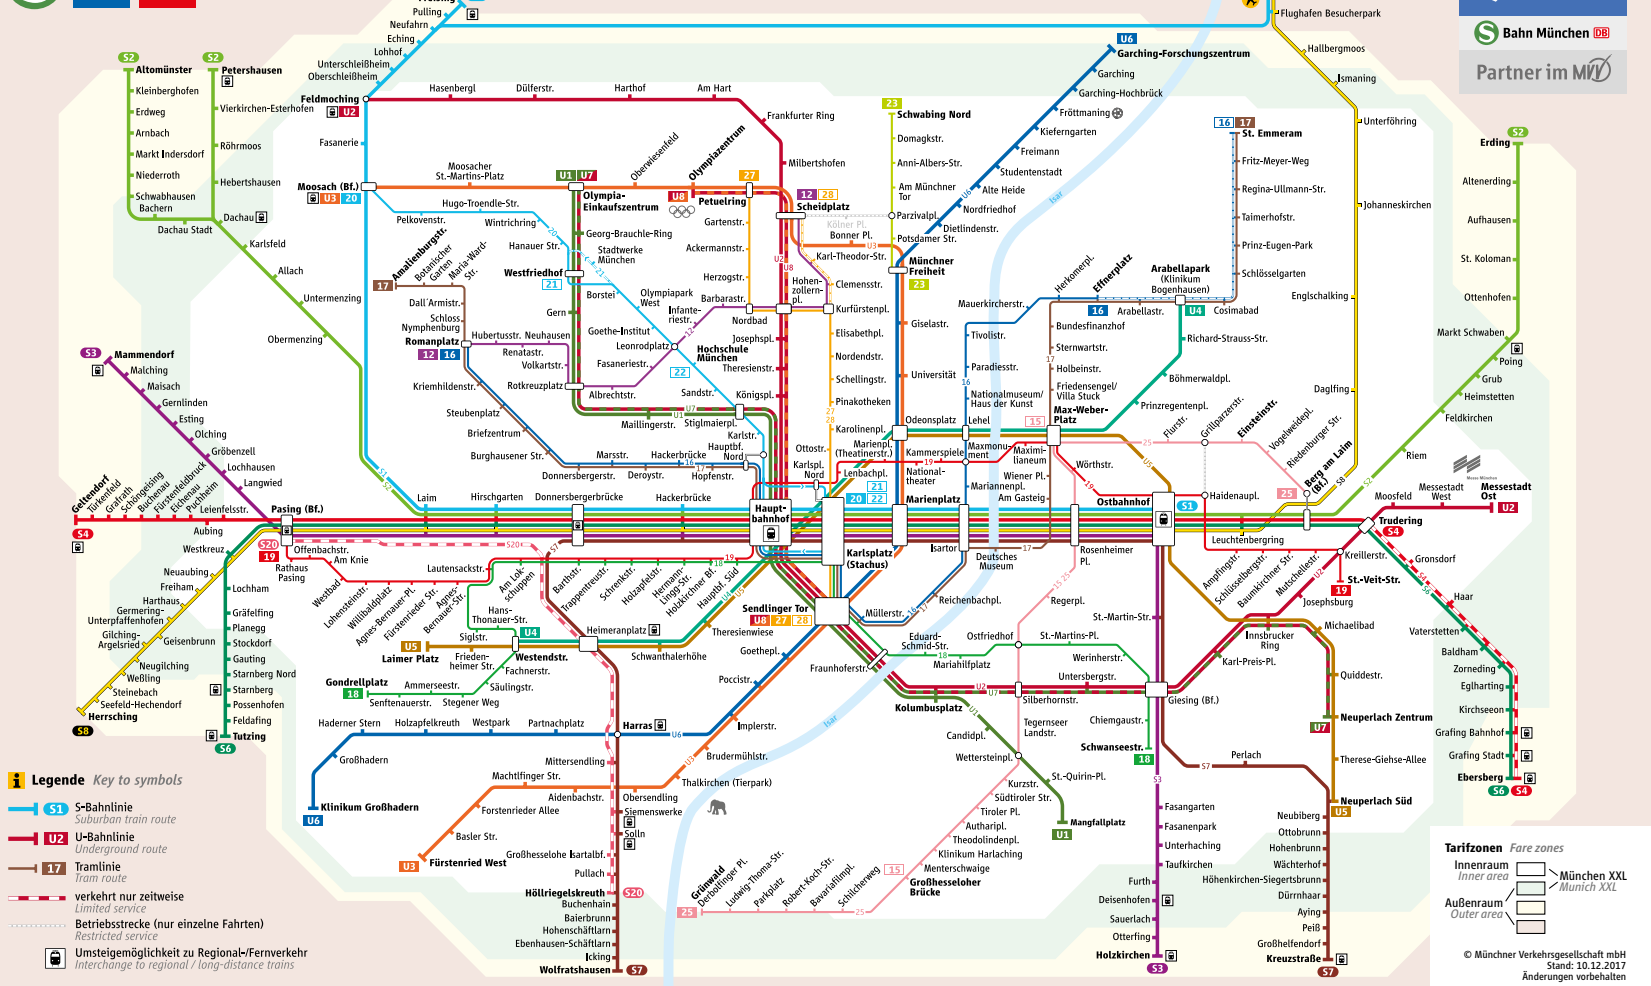

Linienweg Tram 16

Minifahrplan oder ...
Fahrplanauskunft in der App!

MVG Fahrinfo München

- HandyTicket
- gültig im gesamten MVV
- bargeldlos & überall
- Live-Abfahrtszeiten
- Routenplanung
- Standortbestimmung

mvg.de

Schienennetzplan

Schienennetz München

Minifahrplan
gültig ab 10.12.2017

Tram 16

Romanplatz ▶
St. Emmeram
und zurück

Tram 16 Romanplatz – Hauptbahnhof – Karlsplatz (Stachus) – Sendlinger Tor – Isartor – Lehel – Effnerplatz – Arabellapark – St. Emmeram

Tram 16 St. Emmeram – Arabellapark – Effnerplatz – Lehel – Isartor – Sendlinger Tor – Karlsplatz (Stachus) – Hauptbahnhof – Romanplatz

Table with columns for station names and departure times for Monday-Friday. Includes stations like Romanplatz, Kriemhildenstraße, Steubenplatz, etc.

Table with columns for station names and departure times for Sunday/Holidays. Includes stations like Effnerplatz, Herkomerplatz, Mauerkirchstraße, etc.

Weiter ohne Umsteigen: ab Romanplatz mit Tram 12 Richtung Leonrodplatz.