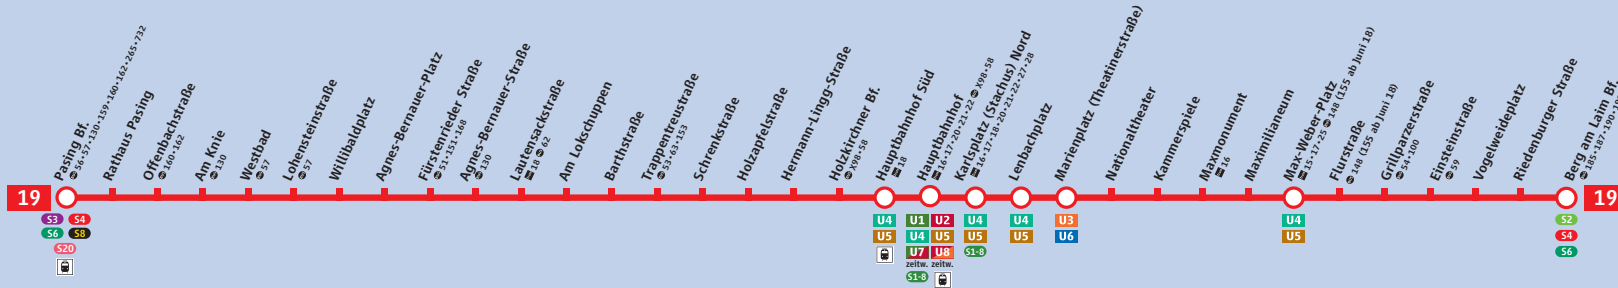

Linienweg Tram 19

Schienennetzplan

Tramnetz München
Munich Tram Network

gültig valid 07.05. – 29.07.2018

Partner im MVV