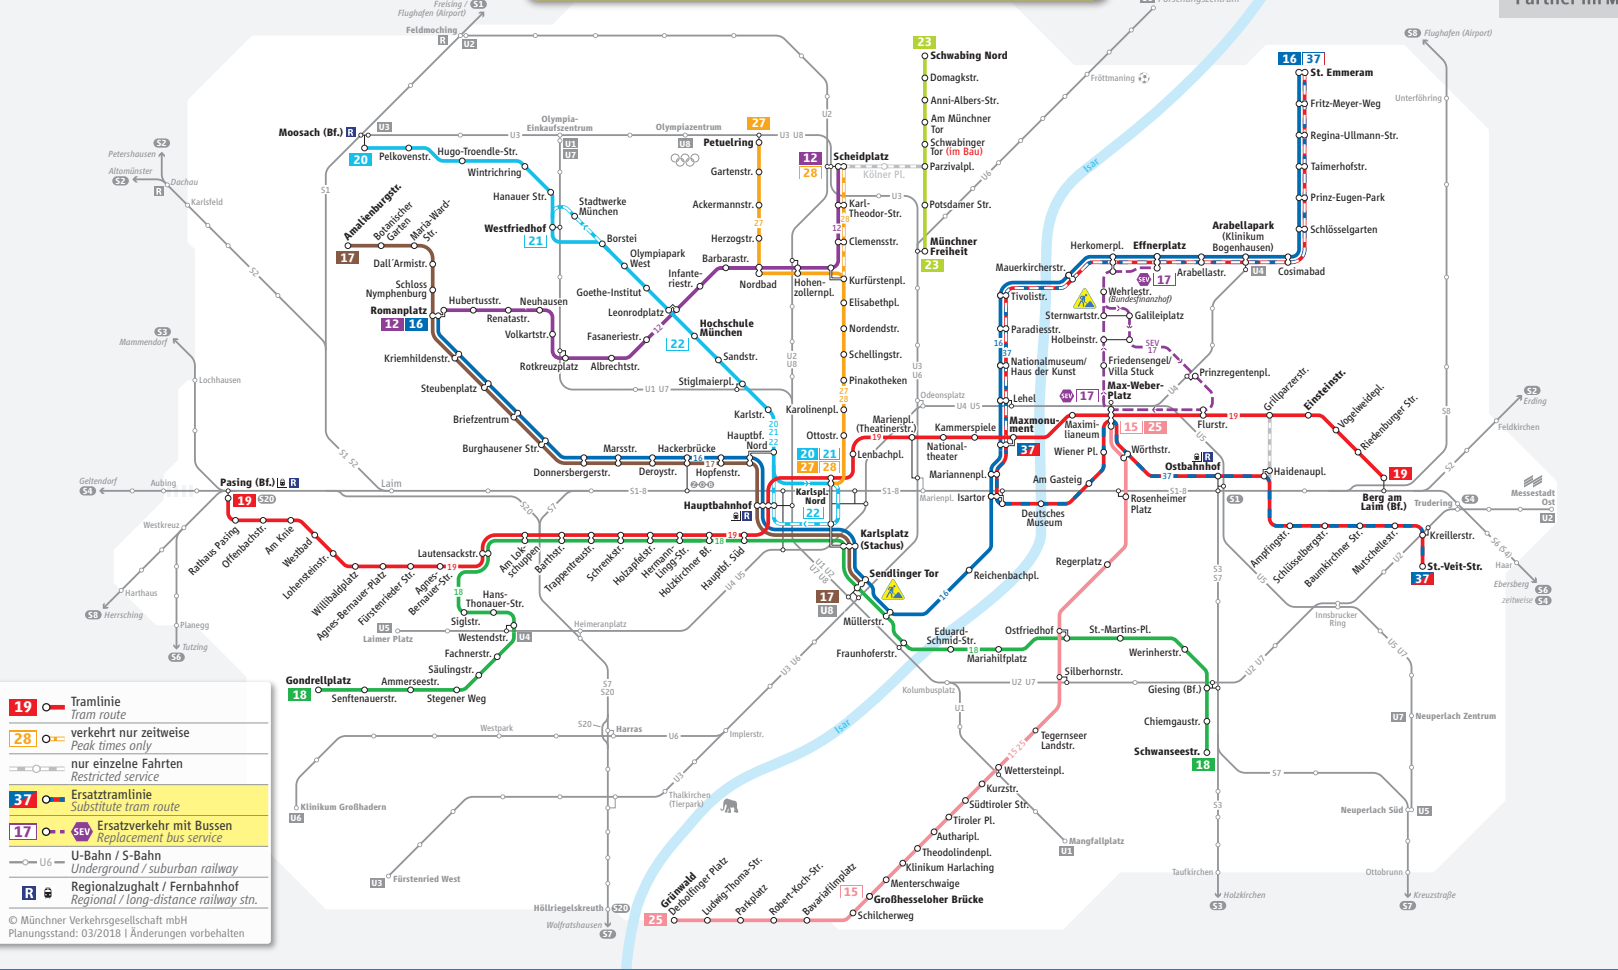

Linienweg Tram 19

Schienennetzplan

Tramnetz München
Munich Tram Network

gültig valid 07.05. – 29.07.2018

Partner im MVV

Minifahrplan oder ...
Fahrplanauskunft in der App!

MVG Fahrinfo München

- HandyTicket
- gültig im gesamten MVV
- bargeldlos & überall
- Live-Abfahrtszeiten
- Routenplanung
- Standortbestimmung

mvg.de

Minifahrplan
gültig ab 07.05.2018
Ganz einfach mobil

Tram 19

Pasing Bf. ►
Berg am Laim Bf.
und zurück