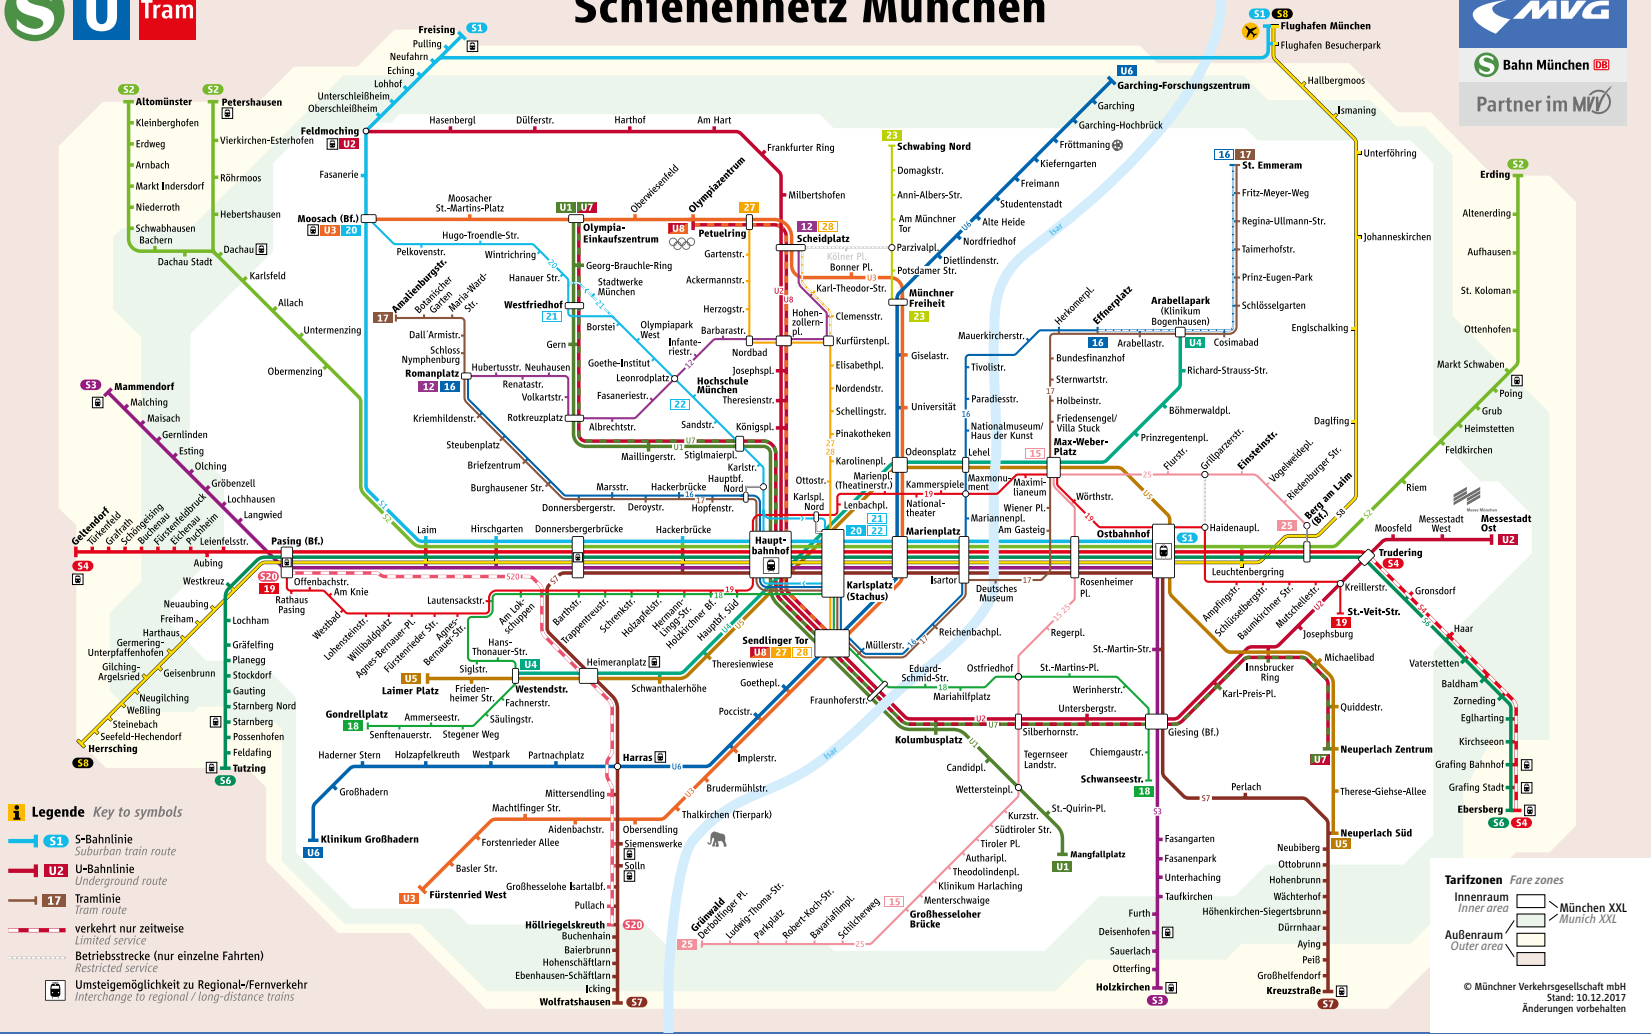

Linienweg Tram 20/21/22

Schiennetzplan

Schiennetz München

Weil's einfach einfach besser ist!

IsarCardAbo.de
 U BUS Tram S Das IsarCardAbo im MVV.

Minifahrplan
 gültig ab 10.12.2017

Tram 20/21/22

- 20** Moosach Bf. ▶ Karlsplatz (Stachus) Nord
- 21** Borstei ▶ Karlsplatz (Stachus) Nord
- 22** Hochschule München ▶ Karlsplatz (Stachus) Nord und zurück

Tarifzonen Fare zones

Innenraum Inner area: München XXL
 Außenraum Outer area: München XXL

© Münchner Verkehrsgesellschaft mbH
 Stand: 10.12.2017
 Änderungen vorbehalten

Tram 20/21 Moosach Bf. – Westfriedhof – Leonrodplatz – Hochschule München (Lothstr.) Stiglmaierplatz – Hauptbahnhof Nord – Karlsplatz (Stachus) Nord

Table with 2 columns: Station names (Moosach Bf., Pelkovenstraße, Hugo-Troendle-Straße, etc.) and departure times for Monday-Friday (Montag – Freitag).

Table with 2 columns: Station names and departure times for Saturday (Samstag).

Table with 2 columns: Station names and departure times for Sunday/Holiday (Sonn-/Feiertag).

• nur freitags

Tram 20/21 Karlsplatz (Stachus) – Hauptbahnhof Nord – Hochschule München (Lothstr.) – Leonrodplatz – Olympiapark West – Hanauer Straße – Moosach Bf.