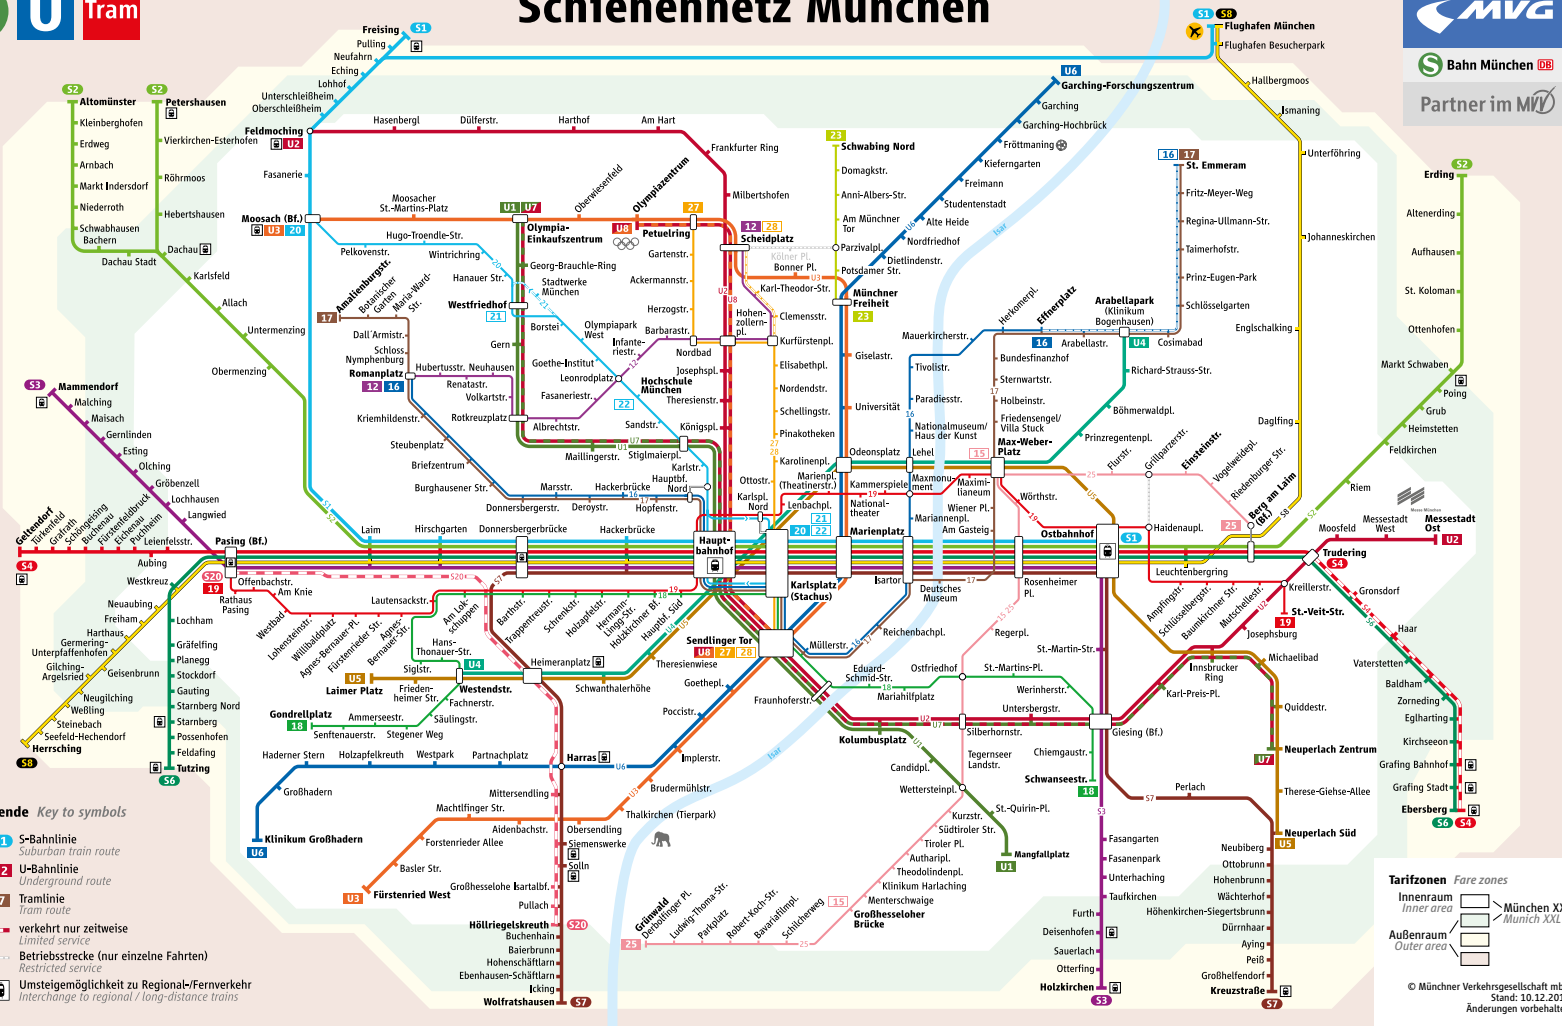

Schiennetzplan

Schiennetz München

Rathaus • Branchenbuch • Veranstaltungen • Kino • Restaurants

www.muenchen.de

Minifahrplan
gültig ab 10.12.2017

Tram 23

Schwabing Nord ►
Münchner Freiheit
und zurück

- Legende Key to symbols**
- S1 S-Bahnlinie Suburban train route
 - U2 U-Bahnlinie Underground route
 - Tramlinie Tram route
 - Verkehr nur zeitweise Limited service
 - Betriebsstrecke (nur einzelne Fahrten) Restricted service
 - Umsteigemöglichkeit zu Regional-/Fernverkehr Interchange to regional / long-distance trains

Tarifzonen Fare zones

Innenraum Inner area

Außenraum Outer area

München XXL
Munich XXL

© Münchner Verkehrsgesellschaft mbH
Stand: 10.12.2017
Änderungen vorbehalten

Tram 23 Schwabing Nord – Domagkstraße – Parzivalplatz – Münchner Freiheit

Tram 23 Münchner Freiheit – Parzivalplatz – Domagkstraße – Schwabing Nord

Montag – Freitag

Montag – Freitag

Schwabing Nord ab	05.05	05.25	05.45	06.05	07.05	09.05	16.05	19.05	21.55	22.05	01.05	01.35						
Domagkstraße	05.06	05.26	05.46	06.06	alle	07.06	alle	09.06	alle	16.06	alle	19.06	alle	21.56	22.06	alle	01.06	01.36
Anni-Albers-Str.	05.07	05.27	05.47	06.07	07.07	09.07	16.07	19.07	21.57	22.07	01.07	01.37						
Am Münchner Tor	05.08	05.28	05.48	06.08	10	07.08	6	09.08	10	16.08	6	19.08	10	21.58	22.08	20	01.08	01.38
Parzivalplatz	05.10	05.30	05.50	06.10	07.10	09.10	16.10	19.10	22.00	22.10	01.10	01.40						
Potsdamer Straße	05.11	05.31	05.51	06.12	Min	07.12	Min	09.12	Min	16.12	Min	19.12	Min	22.02	22.11	Min	01.11	
Münchner Freiheit an	05.13	05.33	05.53	06.14	07.14	09.14	16.14	19.14	22.04	22.13	01.13							