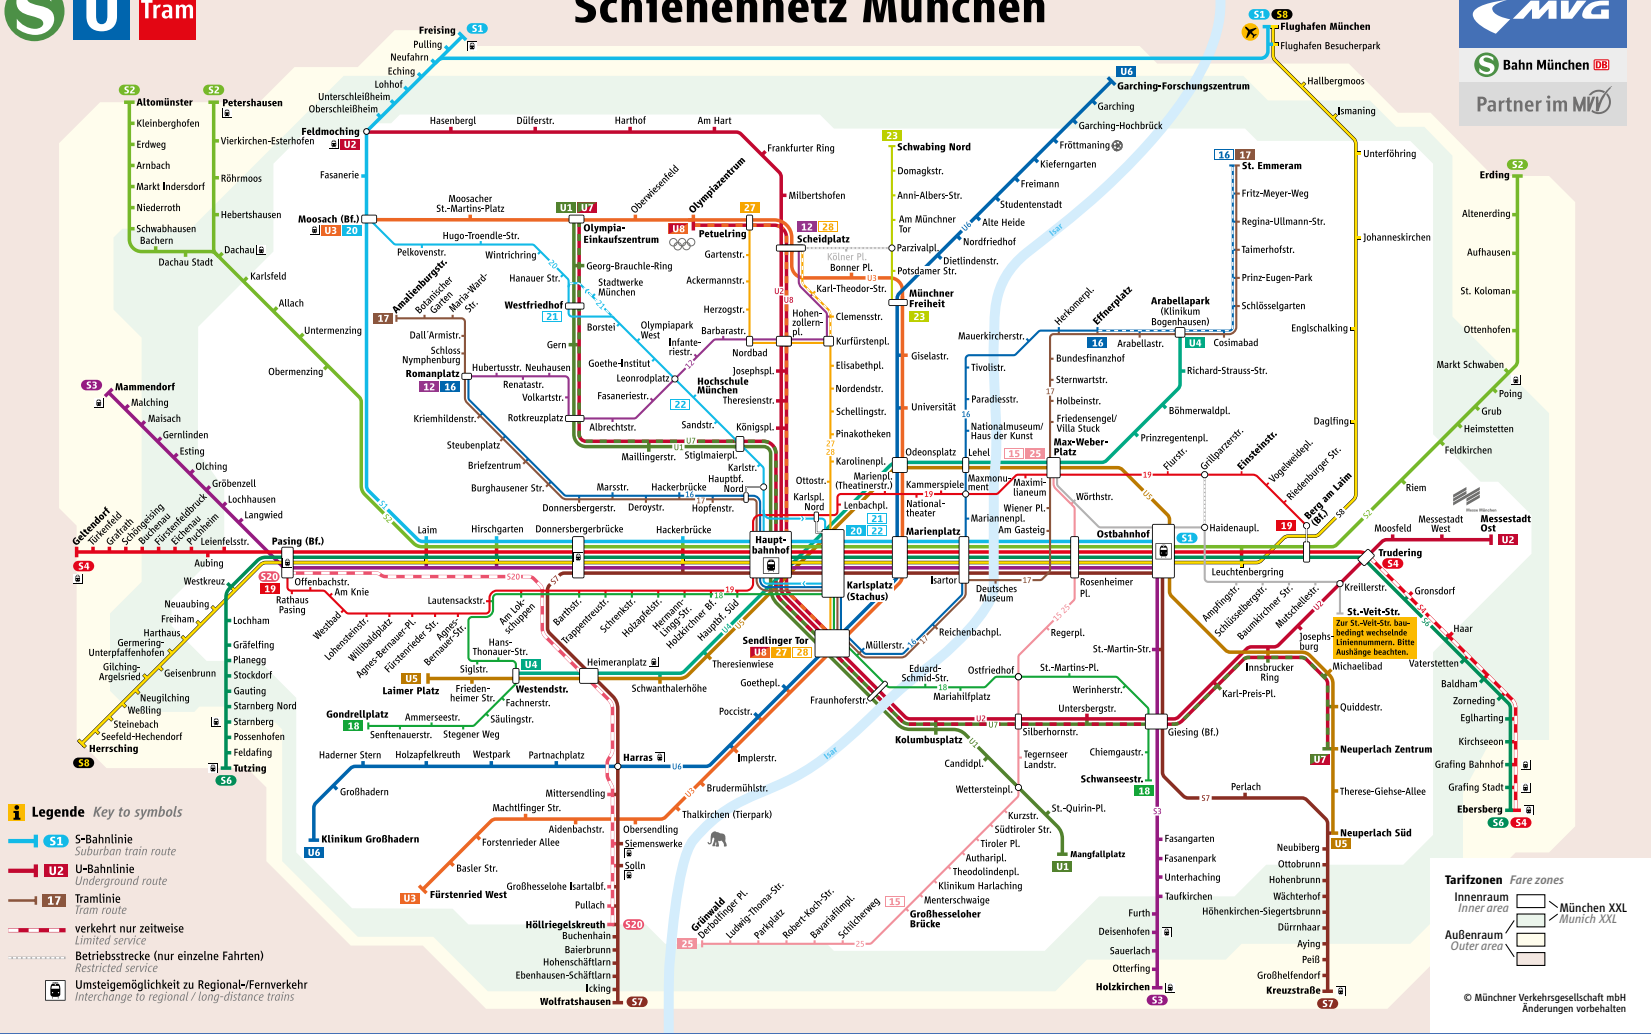

Schienennetzplan

Schienennetz München

Legende Key to symbols

- S1 S-Bahnlinie Suburban train route
- U2 U-Bahnlinie Underground route
- Tramlinie Tram route
- verkehrt nur zeitweise Limited service
- Betriebsstrecke (nur einzelne Fahrten) Restricted service
- Umsteigemöglichkeit zu Regional-/Fernverkehr Interchange to regional / long-distance trains

Minifahrplan oder ...
Fahrplanauskunft in der App!

MVG Fahrinfo München