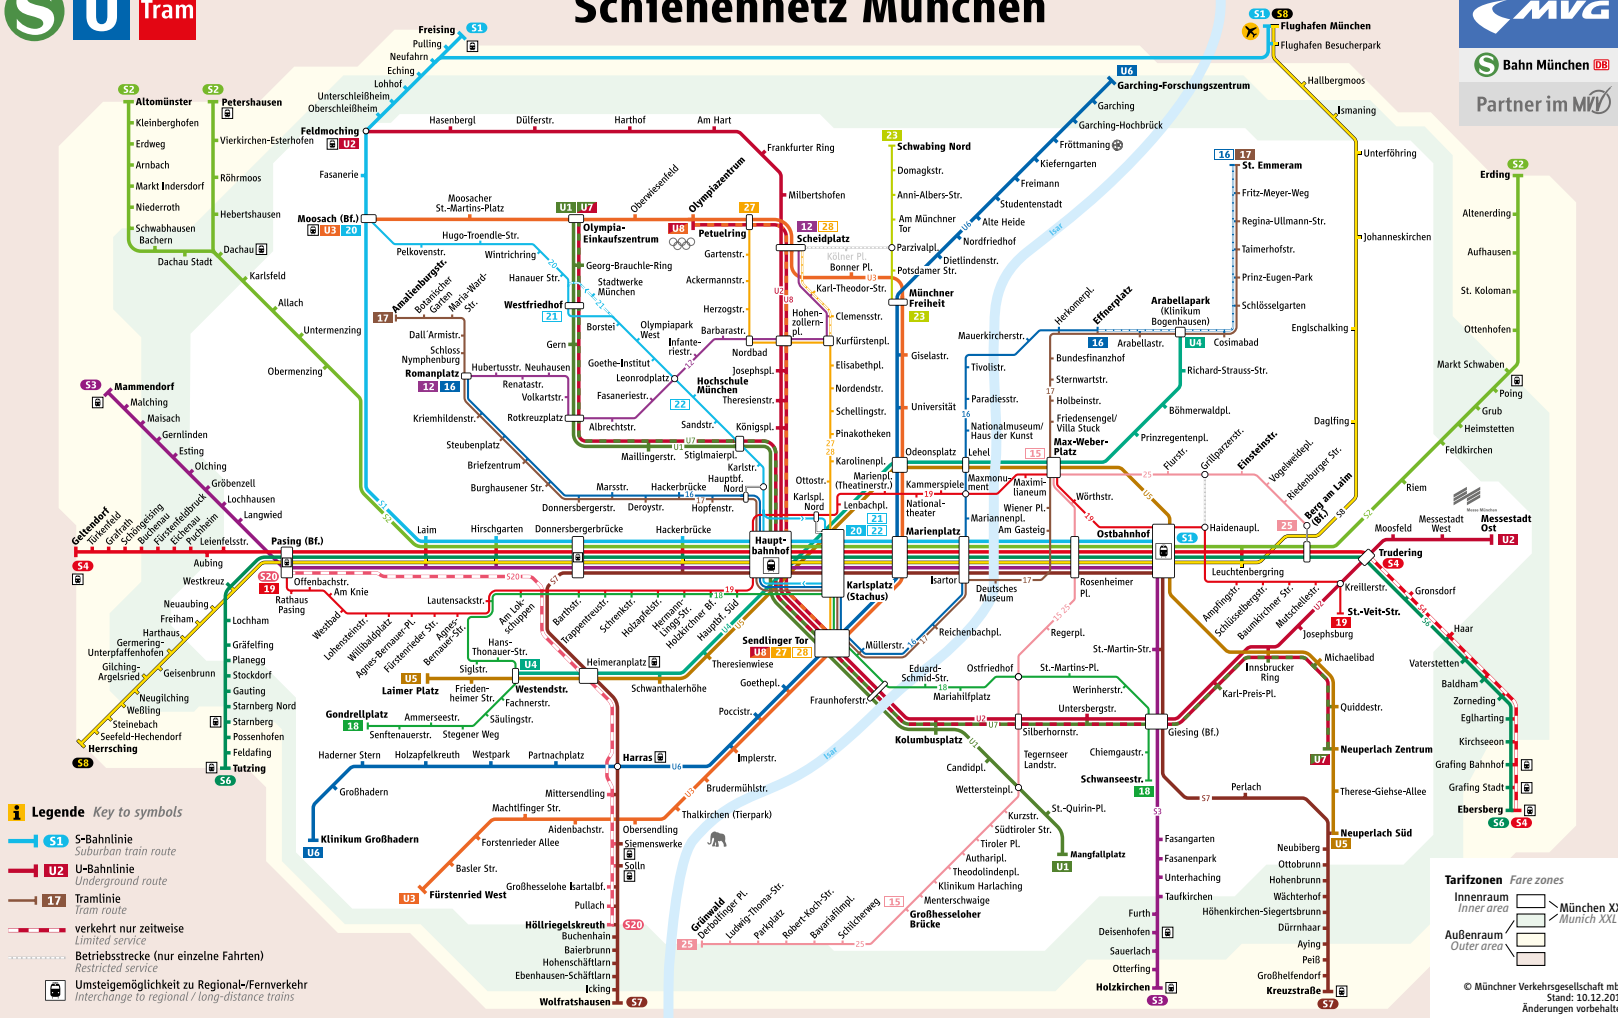

# Linienweg Tram 27/28

# Schienennetz München

- Legende Key to symbols**
- S1 S-Bahnlinie Suburban train route
  - U2 U-Bahnlinie Underground route
  - 17 Tramlinie Tram route
  - verkehrt nur zeitweise Limited service
  - Betriebsstrecke (nur einzelne Fahrten) Restricted service
  - Umsteigemöglichkeit zu Regional-/Fernverkehr Interchange to regional / long-distance trains

Minifahrplan oder ...  
Fahrplanauskunft in der App!

**MVG Fahrinfo München**

- HandyTicket
- gültig im gesamten MVV
- bargeldlos & überall
- Live-Abfahrtszeiten
- Routenplanung
- Standortbestimmung

[mvg.de](http://mvg.de)

Minifahrplan  
gültig ab 10.12.2017

**Tram 27/28**

- 27** Petuelring ▶ Sendlinger Tor
- 28** Scheideplatz ▶ Sendlinger Tor und zurück

Tram 27/28 Petuelring – Hohenzollernplatz – (Scheidplatz) – Pinakotheken – Karlsplatz (Stachus) – Sendlinger Tor