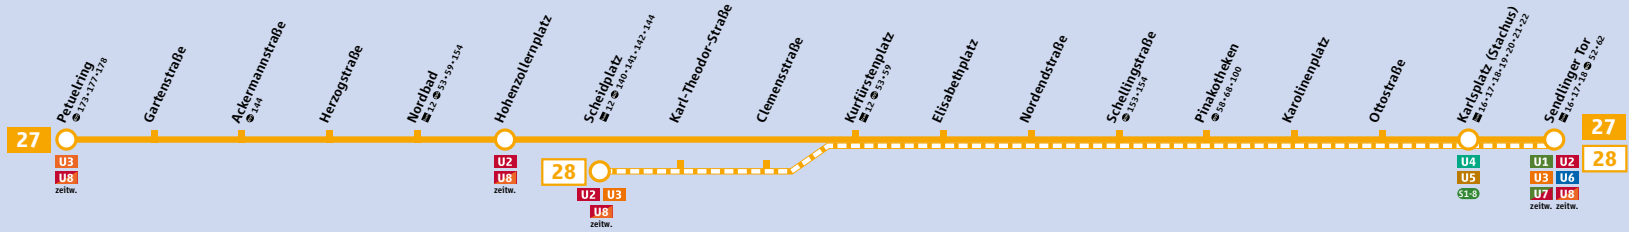

Linienweg Tram 27/28