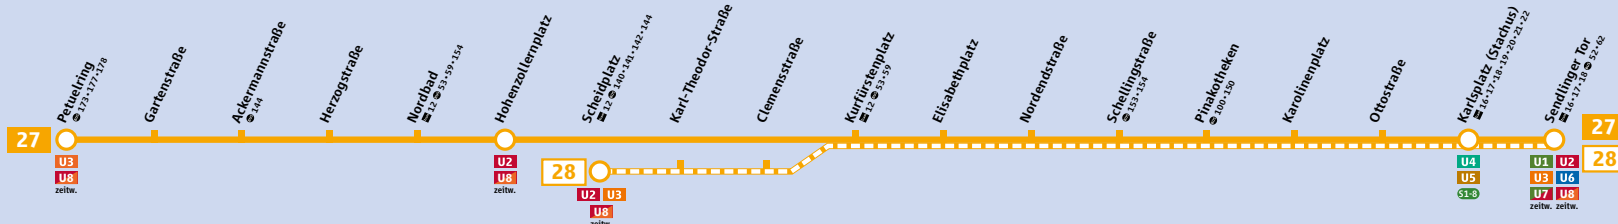

# Linienweg Tram 27/28

# Schienennetz München

- Legende Key to symbols**
- S1 S-Bahnlinie Suburban train route
  - U2 U-Bahnlinie Underground route
  - 17 Tramlinie Tram route
  - verkehrt nur zeitweise Limited service
  - Betriebsstrecke (nur einzelne Fahrten) Restricted service
  - Umsteigemöglichkeit zu Regional-/Fernverkehr Interchange to regional / long-distance trains

Minifahrplan  
gültig ab 10.12.2017

**Tram 27/28**

- 27** Petuelring ▶ Sendlinger Tor
- 28** Scheideplatz ▶ Sendlinger Tor und zurück

Tram 27/28 Petuelring – Hohenzollernplatz – (Scheidplatz) – Pinakotheken – Karlsplatz (Stachus) – Sendlinger Tor

Tram 27/28 Sendlinger Tor – Karlsplatz (Stachus) – Pinakotheken – (Scheidplatz) – Hohenzollernplatz – Petuelring

Montag – Freitag

Table with 13 columns (lines) and 13 columns (times). Rows include Scheidplatz, Karl-Theodor-Straße, Clemensstraße, Petuelring, Gartenstraße, Ackermannstraße, Herzogstraße, Nordbad, Hohenzollernplatz, Kurfürstenplatz, Elisabethplatz, Nordendstraße, Schellingstraße, Pinakotheken, Karolinenplatz, Ottostraße, Karlsplatz (Stachus), and Sendlinger Tor.