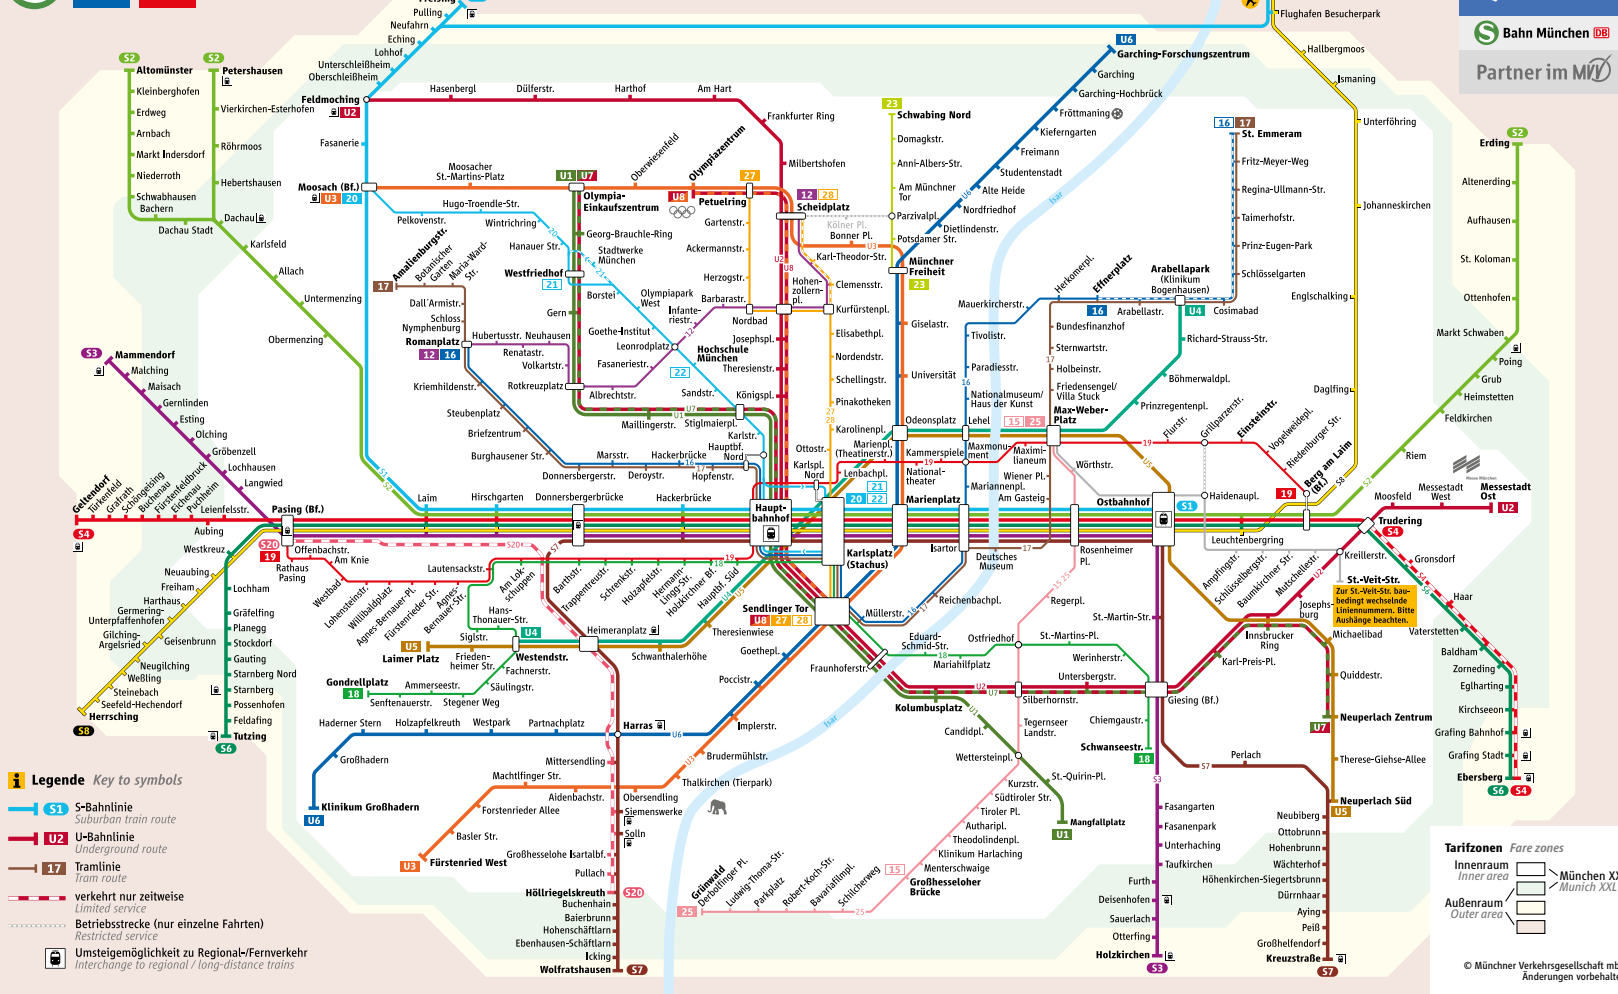

Schienennetzplan

Schienennetz München