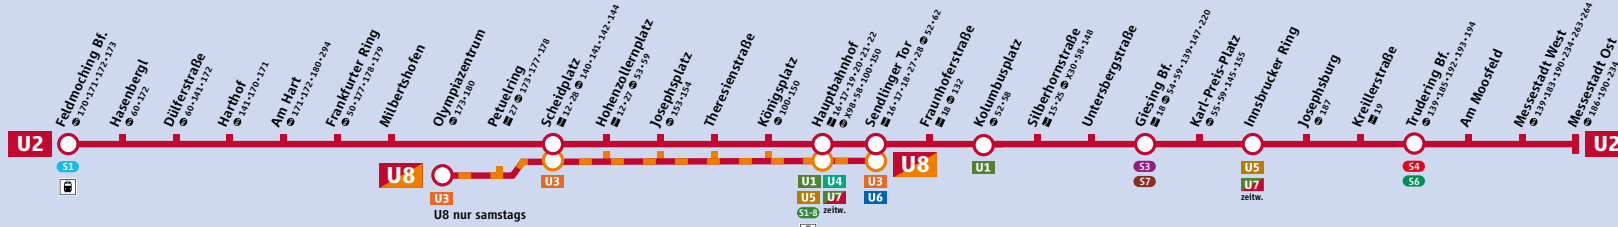

Linienweg U2/U8