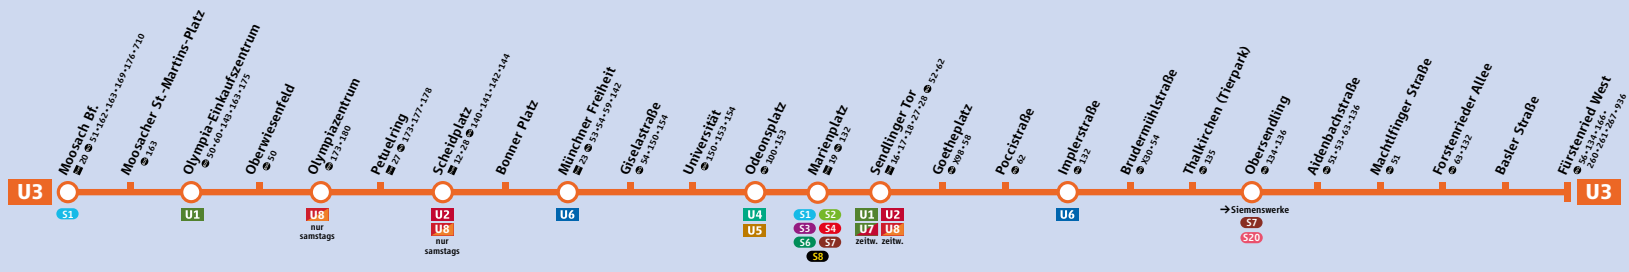

Linienweg U3

Schienennetzplan

Schienennetz München

- Legende Key to symbols**
- S1 S-Bahnlinie Suburban train route
 - U2 U-Bahnlinie Underground route
 - 17 Tramlinie Tram route
 - verkehrt nur zeitweise Limited service
 - Betriebsstrecke (nur einzelne Fahrten) Restricted service
 - Umsteigemöglichkeit zu Regional-/Fernverkehr Interchange to regional / long-distance trains

Table with 15 columns (lines) and 15 columns (times). Includes lines: Moosach, Moosacher St.-Martins-Pl., Olympia-Einkaufszentrum, Oberwiesenfeld, Olympiazentrum, Petueling, Scheideplatz, Bonner Platz, Münchner Freiheit, Giselstraße, Universität, Odeonsplatz, Marienplatz, Sendlinger Tor, Goetheplatz, Poccstraße, Implerstraße, Bruderlmühlstraße, Thalkirchen (Tierpark), Aidenbachstraße, Mächtinger Straße, Forstenrieder Allee, Basler Straße, Fürstenried West.

Table with 15 columns (lines) and 15 columns (times). Includes lines: Fürstenried West, Basler Straße, Forstenrieder Allee, Mächtinger Straße, Aidenbachstraße, Oberwiesenfeld, Thalkirchen (Tierpark), Bruderlmühlstraße, Implerstraße, Poccstraße, Goetheplatz, Sendlinger Tor, Marienplatz, Odeonsplatz, Universität, Giselstraße, Münchner Freiheit, Bonner Platz, Scheideplatz, Petueling, Olympiazentrum, Oberwiesenfeld, Olympia-Einkaufszentrum, Moosacher St.-Martins-Pl., Moosach.