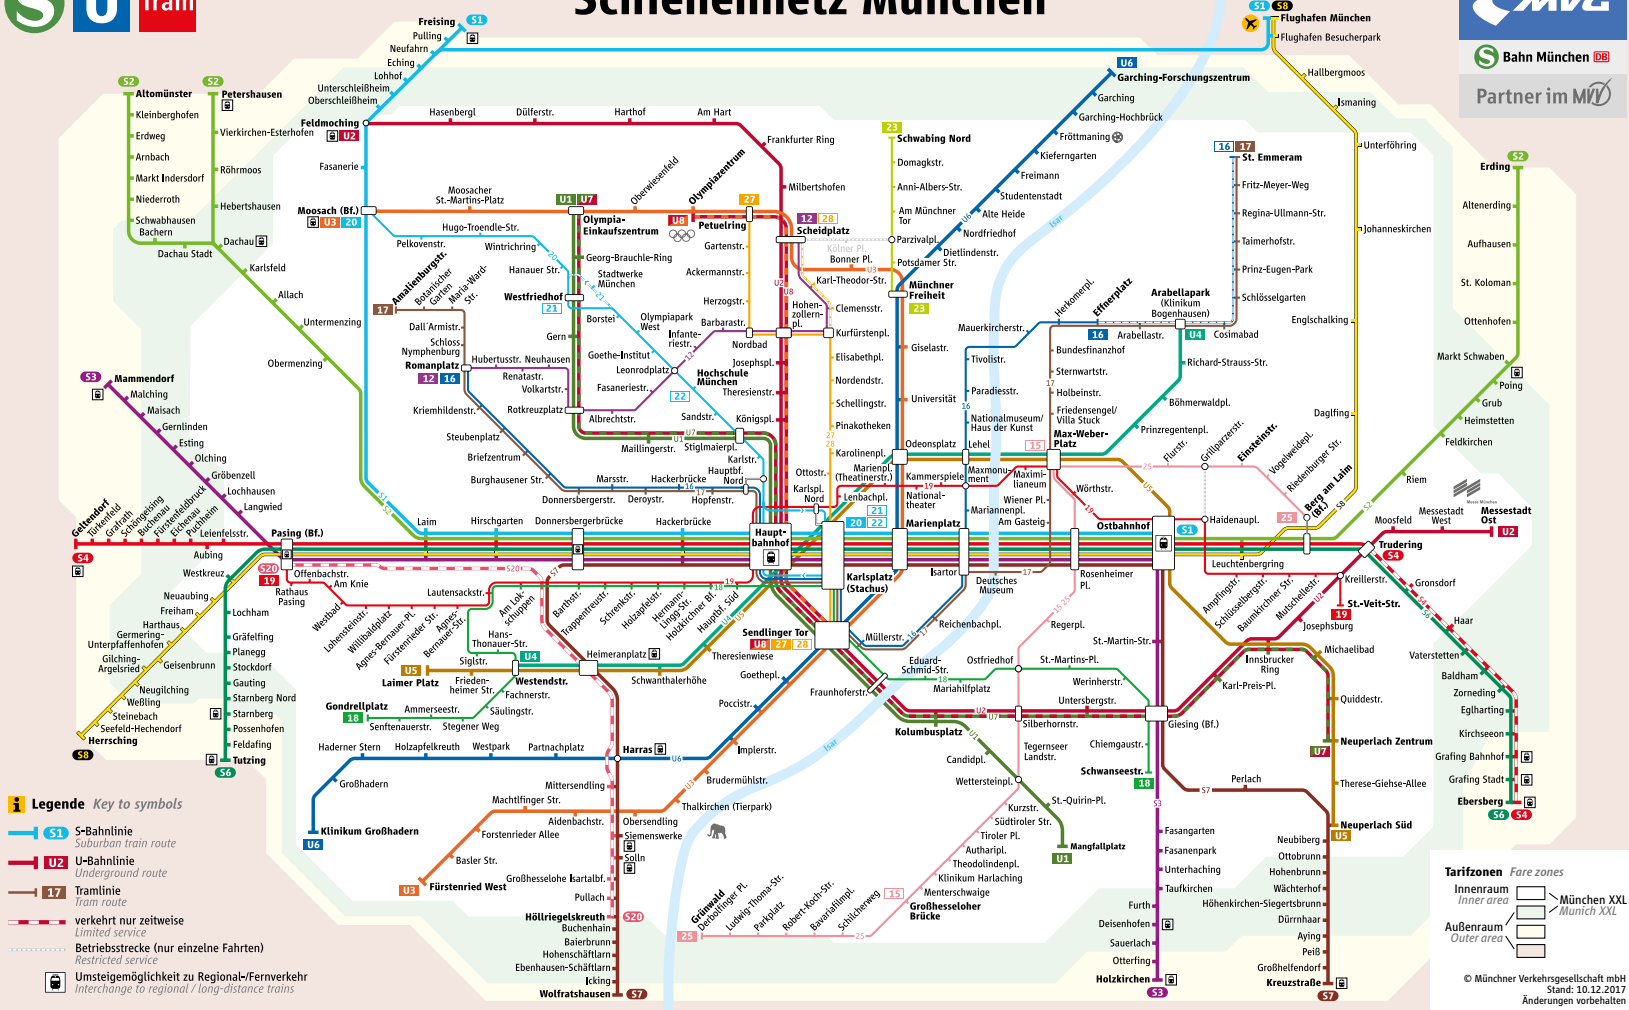

Linienweg U3

Schienennetzplan

Schienennetz München

- Legende Key to symbols**
- S1 S-Bahnlinie Suburban train route
 - U2 U-Bahnlinie Underground route
 - 17 Tramlinie Tram route
 - verkehrt nur zeitweise Limited service
 - Betriebsstrecke (nur einzelne Fahrten) Restricted service
 - Umsteigemöglichkeit zu Regional-/Fernverkehr Interchange to regional / long-distance trains

Table with 15 columns (lines) and 15 columns (times). Includes lines: Moosach, Moosacher St.-Martins-Pl., Olympia-Einkaufszentrum, Oberwiesenfeld, Olympiazentrum, Petueling, Scheideplatz, Bonner Platz, Münchner Freiheit, Giselstraße, Universität, Odeonsplatz, Marienplatz, Sendlinger Tor, Goetheplatz, Poccstraße, Implerstraße, Bruderlmühlstraße, Thalkirchen (Tierpark), Aidenbachstraße, Mächtinger Straße, Forstenrieder Allee, Basler Straße, Fürstenried West.

Table with 15 columns (lines) and 15 columns (times). Includes lines: Fürstenried West, Basler Straße, Forstenrieder Allee, Mächtinger Straße, Aidenbachstraße, Oberwiesenfeld, Thalkirchen (Tierpark), Bruderlmühlstraße, Implerstraße, Poccstraße, Goetheplatz, Sendlinger Tor, Marienplatz, Odeonsplatz, Universität, Giselstraße, Münchner Freiheit, Bonner Platz, Scheideplatz, Petueling, Olympiazentrum, Oberwiesenfeld, Olympia-Einkaufszentrum, Moosacher St.-Martins-Pl., Moosach.