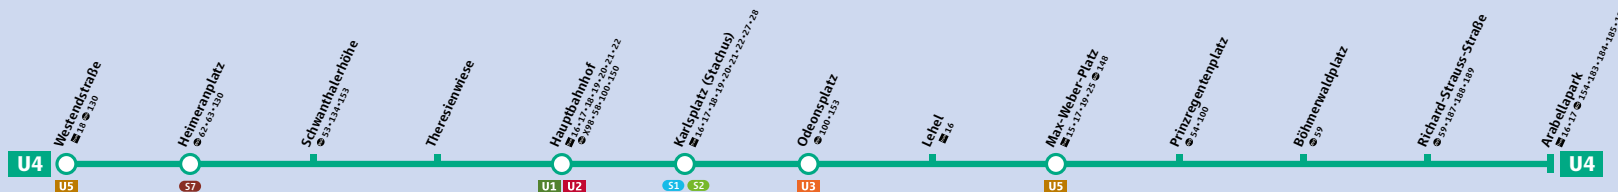

# Linienweg U4

# Schienenetz München

- Legende Key to symbols**
- S1 S-Bahnlinie Suburban train route
  - U2 U-Bahnlinie Underground route
  - Tramlinie Tram route
  - 17 verkehrt nur zeitweise Limited service
  - Betriebsstrecke (nur einzelne Fahrten) Restricted service
  - Umsteigemöglichkeit zu Regional-/Fernverkehr Interchange to regional / long-distance trains

Samstag																				
U5	zur Westendstraße mit U5												zur Westendstraße mit U5							
Arabellapark	ab	04.15	04.51	07.11	07.31	07.41	07.51	08.01	20.11	20.21					00.01	00.11	00.31	01.00	01.30	02.00
Richard-Strauss-Straße		04.17	04.53	07.13	07.33	07.43	07.53	08.03	20.13	20.23					00.03	00.13	00.33	01.02	01.32	02.02
Böhmerwaldplatz		04.18	04.54	07.14	07.34	07.44	07.54	08.04	20.14	20.24					00.04	00.14	00.34	01.03	01.33	02.03
Prinzregentenplatz		04.19	04.55	07.15	07.35	07.45	07.55	08.05	20.15	20.25					00.05	00.15	00.35	01.04	01.34	02.04
Max-Weber-Platz		04.20	04.57	alle	07.17	07.37	07.47	07.57	08.07	alle	20.17	20.27	alle	00.07	00.17	00.37	01.05	01.35	02.05	
Lehel	weiter		04.58	07.18	07.38	07.48	07.58	08.08	20.18	20.28					00.08	00.18	00.38			
Odeonsplatz	mit																			