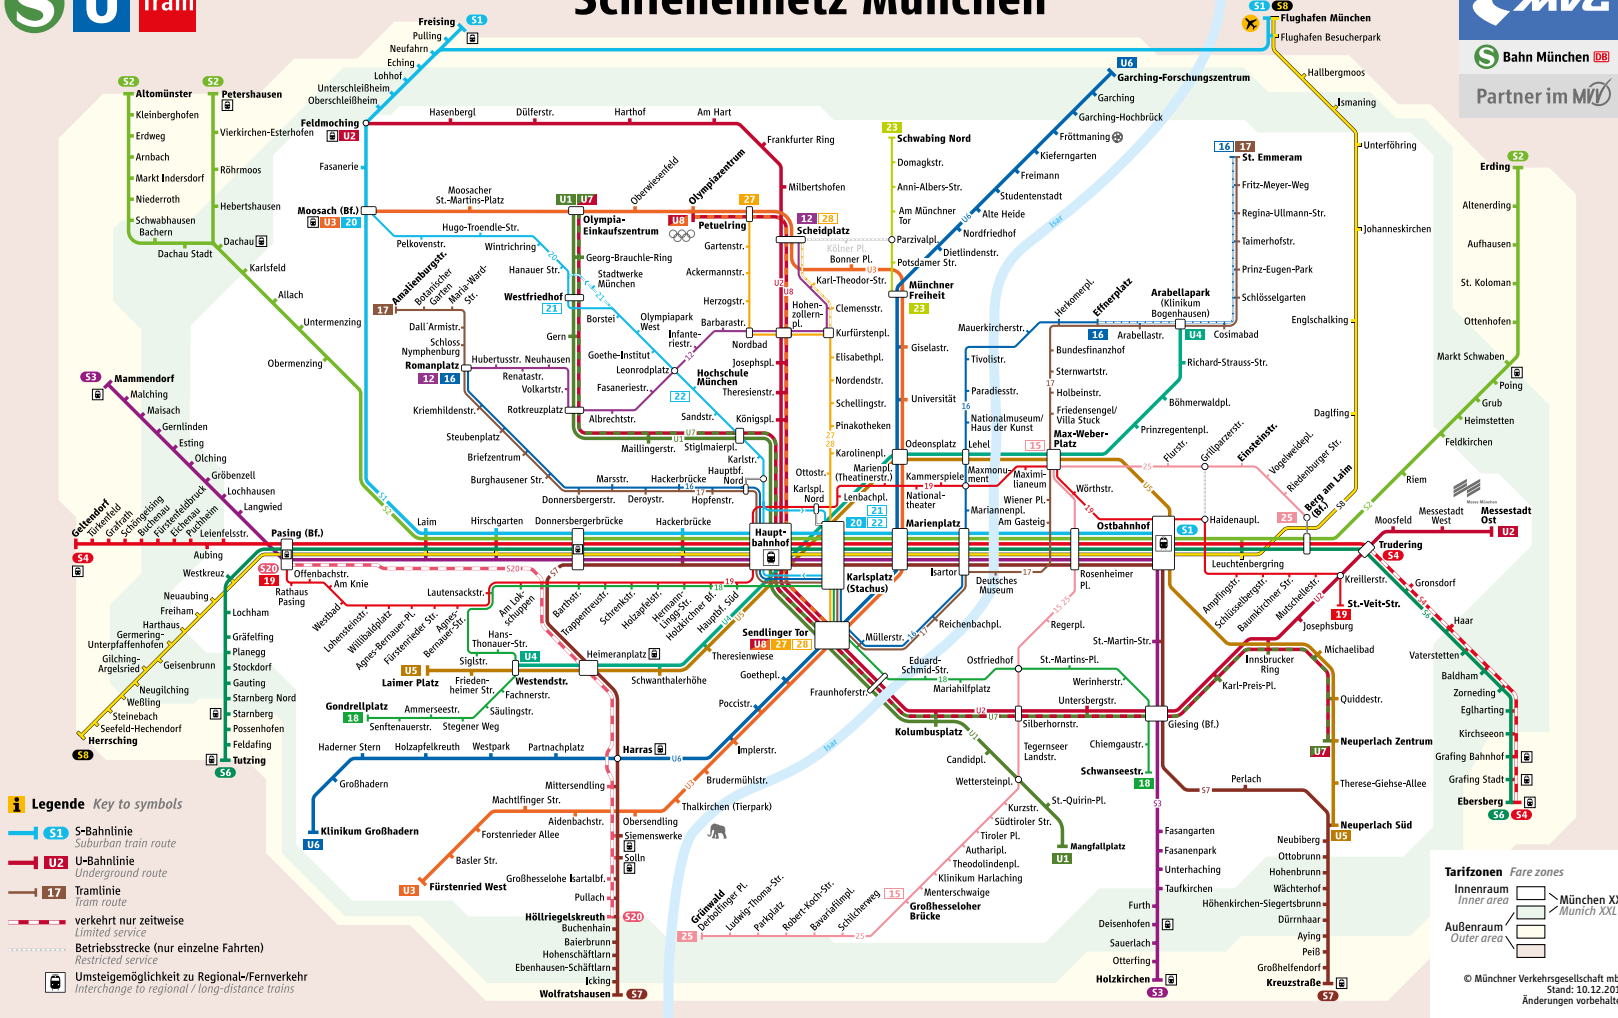

Schienenetzplan

Schienenetz München

1. **Legende Key to symbols**
2. S1 S-Bahnlinie Suburban train route
   - U2 U-Bahnlinie Underground route
   - Tramlinie Tram route
   - 17 verkehrt nur zeitweise Limited service
   - Betriebsstrecke (nur einzelne Fahrten) Restricted service
   - Umsteigemöglichkeit zu Regional-/Fernverkehr Interchange to regional / long-distance trains