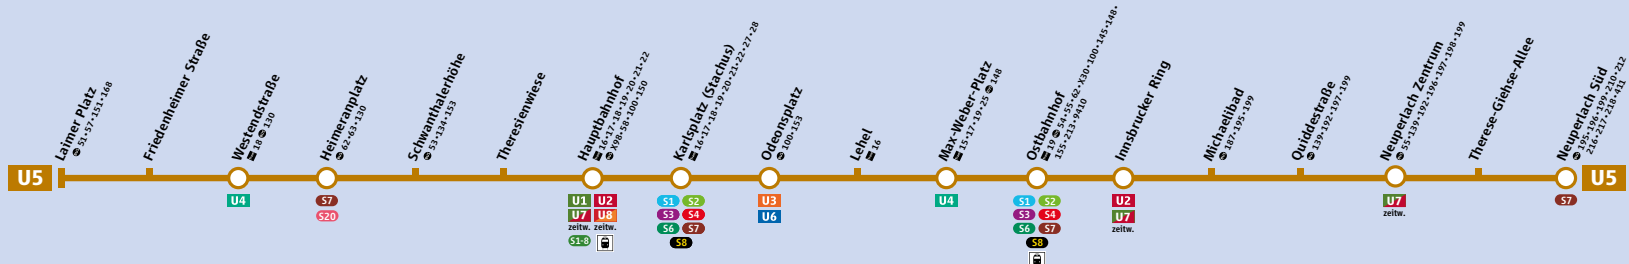

Linienweg U5

Schienennetzplan

Schienennetz München

- Legende Key to symbols**
- S1 S-Bahnlinie Suburban train route
 - U2 U-Bahnlinie Underground route
 - Tramlinie Tram route
 - verkehrt nur zeitweise Limited service
 - Betriebsstrecke (nur einzelne Fahrten) Restricted service
 - Umsteigemöglichkeit zu Regional-/Fernverkehr Interchange to regional / long-distance trains

- Rathaus
- Branchenbuch
- Veranstaltungen
- Kino
- Restaurants

www.muenchen.de

Minifahrplan
gültig ab 10.12.2017

Laimer Platz ▶
Neuperlach Süd
und zurück

- Tarifzonen Fare zones**
- Innenraum Inner area
 - Äußerer Innenraum Outer inner area
 - Äußerer Raum Outer area
 - München XXL Munich XXL
- © Münchner Verkehrsgesellschaft mbH
Stand: 10.12.2017
Änderungen vorbehalten

U5 Laimer Platz – Westendstraße – Hauptbahnhof – Karlsplatz (Stachus) – Odeonsplatz – Max-Weber-Platz – Ostbahnhof – Innsbrucker Ring – Neuperlach Süd

U5 Neuperlach Süd – Innsbrucker Ring – Ostbahnhof – Max-Weber-Platz – Odeonsplatz – Karlsplatz (Stachus) – Hauptbahnhof – Westendstraße – Laimer Platz

Fahrten finden nur in den Nächten Freitag auf Samstag und vor Feiertagen statt!

Fahrten finden nur in den Nächten Freitag auf Samstag und vor Feiertagen statt!

Ferienzeiten: 27.12.17 bis 05.01.18, 12.02. bis 16.02.18, 26.03. bis 06.04.18, 22.05. bis 01.06.18, 30.07. bis 10.09.18, 29.10. bis 02.11.18 und 21.11.18