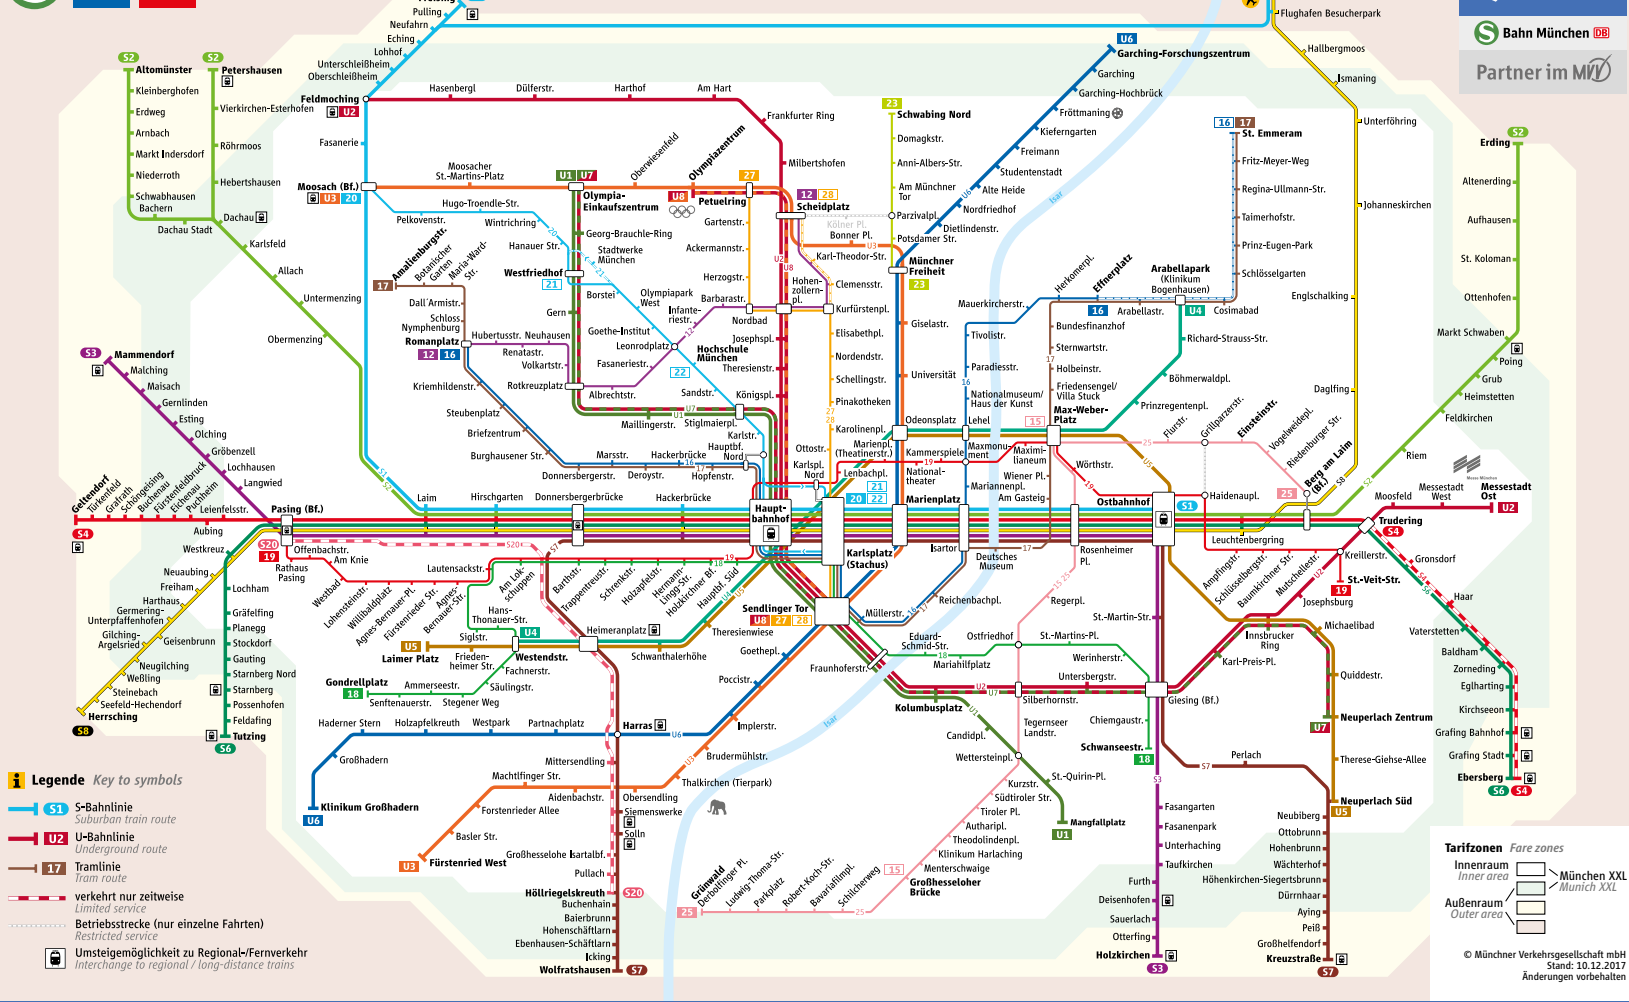

Linienweg U5

Schienennetzplan

Schienennetz München

- Legende Key to symbols**
- S1 S-Bahnlinie Suburban train route
 - U2 U-Bahnlinie Underground route
 - Tramlinie Tram route
 - verkehrt nur zeitweise Limited service
 - Betriebsstrecke (nur einzelne Fahrten) Restricted service
 - Umsteigemöglichkeit zu Regional-/Fernverkehr Interchange to regional / long-distance trains

- Rathaus
- Branchenbuch
- Veranstaltungen
- Kino
- Restaurants

www.muenchen.de

Minifahrplan
gültig ab 10.12.2017

Laimer Platz ▶
Neuperlach Süd
und zurück

- Tarifzonen Fare zones**
- Innenraum Inner area
 - Äußerer Innenraum Outer inner area
 - Äußerer Raum Outer area
 - München XXL Munich XXL
- © Münchner Verkehrsgesellschaft mbH
Stand: 10.12.2017
Änderungen vorbehalten

U5 Laimer Platz – Westendstraße – Hauptbahnhof – Karlsplatz (Stachus) – Odeonsplatz – Max-Weber-Platz – Ostbahnhof – Innsbrucker Ring – Neuperlach Süd

U5 Neuperlach Süd – Innsbrucker Ring – Ostbahnhof – Max-Weber-Platz – Odeonsplatz – Karlsplatz (Stachus) – Hauptbahnhof – Westendstraße – Laimer Platz

Fahrten finden nur in den Nächten Freitag auf Samstag und vor Feiertagen statt!

Fahrten finden nur in den Nächten Freitag auf Samstag und vor Feiertagen statt!

Ferienzeiten: 27.12.17 bis 05.01.18, 12.02. bis 16.02.18, 26.03. bis 06.04.18, 22.05. bis 01.06.18, 30.07. bis 10.09.18, 29.10. bis 02.11.18 und 21.11.18