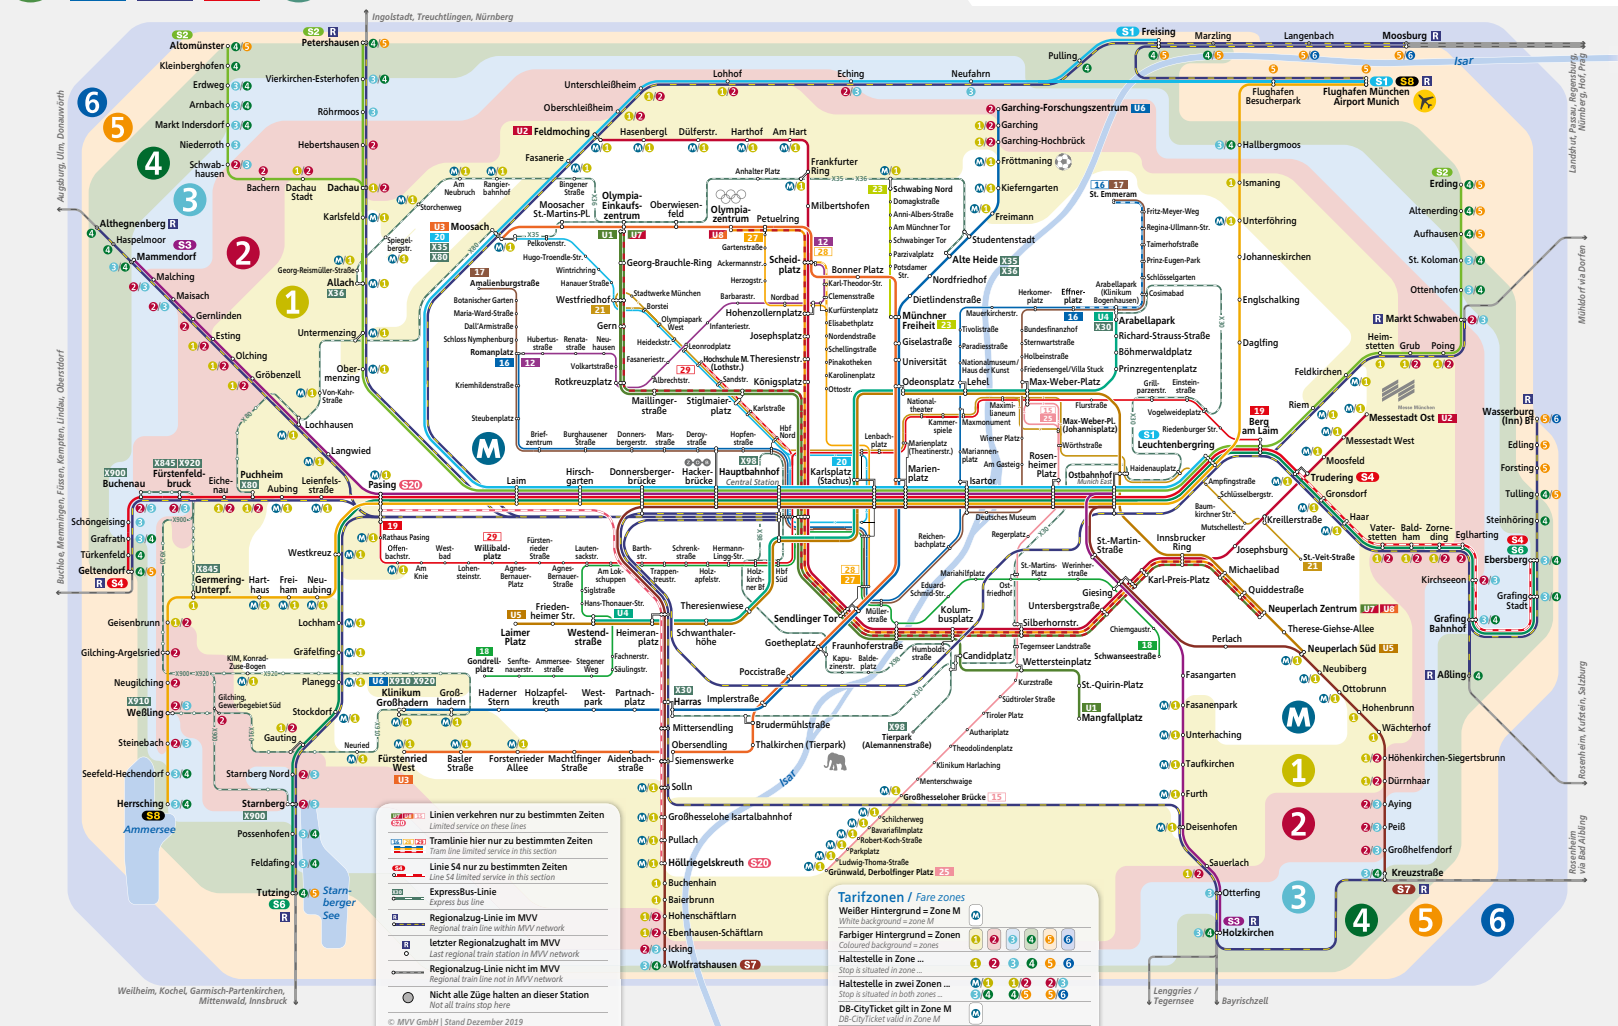

Linienweg ExpressBus X35/X36

Bitte Kurzstreckenregelung beachten: gültig für maximal 2 Haltestellen auf diesen Linien.

Schienennetzplan

S-Bahn, U-Bahn, Regionalzug, Tram und ExpressBus im MVV
Suburban trains, underground, regional trains, trams and express buses in MVV network

Alle Infos aus
diesem Minifahrplan
immer aktuell in der App
MVG Fahrinfo München

DIE MOBILITÄTS-MACHER.

Minifahrplan
gültig ab 15.12.2019

X35/X36

ExpressBus

X35 Moosach Bf. ▶
Alte Heide

X36 Allach Bf. ▶
Alte Heide
und zurück

DIE MOBILITÄTS-MACHER.