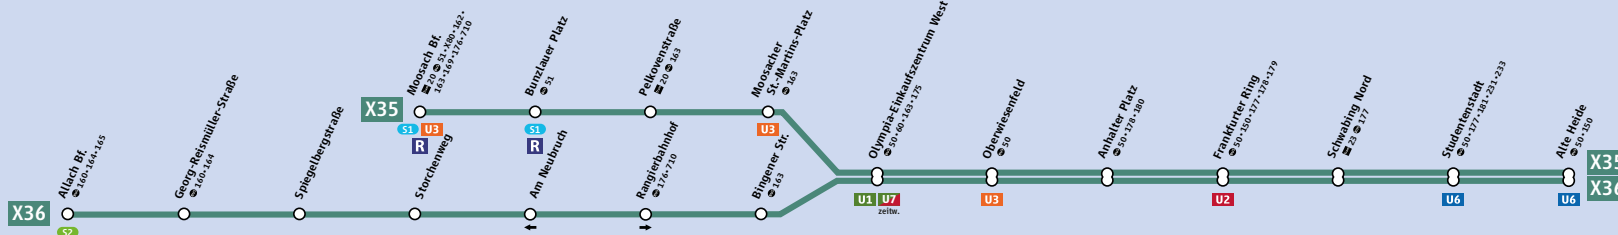

Linienweg ExpressBus X35/X36

Bitte Kurzstreckenregelung beachten: gültig für maximal 2 Haltestellen auf diesen Linien.

Schienennetzplan

S-Bahn, U-Bahn, Regionalzug, Tram und ExpressBus im MVV
Suburban trains, underground, regional trains, trams and express buses in MVV network