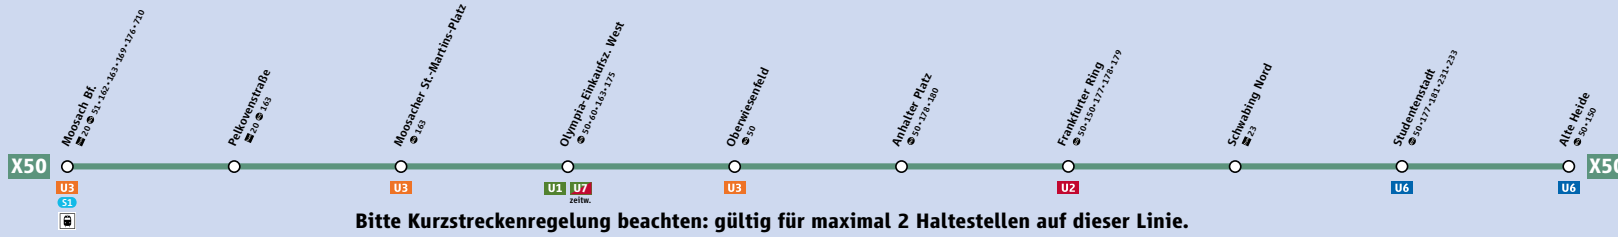

Linienweg ExpressBus X50

Schienennetzplan

S-Bahn-, U-Bahn- und Tramnetz München

Munich Suburban Train, Underground and Tram Network

HandyTicket
gültig im gesamten MVV-Raum

alle Einzelfahrscheine
alle Tageskarten & Anstussticket

MVG Fahrinfo München
App einfach gratis downloaden!

mvg.de

Minifahrplan
gültig ab 09.12.2018

MVG Ganz einfach mobil

X50

ExpressBus

Moosach Bf. ▶
Alte Heide
und zurück

Tarifzonen | Tariff zones

- Innenraum (weiße Zone) Inner district (white zone)
- München XXL (weiße und grüne Zone) Munich XXL (white and green zone)
- Außenraum (grüne, gelbe und rote Zone) Outer area (green, yellow and red zone)

Moosach Bf. – Olympia-Einkaufszentrum West – Frankfurter Ring – Studentenstadt – Alte Heide

Montag – Freitag

Moosach Bf.	ab	06.00	06.10	06.20		07.00	07.06	07.13	07.20		19.40	19.46	19.53	20.01		20.51	21.01		22.01
Pelkovenstraße		06.03	06.13	06.23		07.03	07.09	07.16	07.23		19.43	19.49	19.56	20.04		20.54	21.04		22.04
Moos. St.-Martins-Pl.		06.04	06.14	06.24	alle	07.04	07.10	07.17	07.24	alle	19.44	19.50	19.57	20.05	alle	20.55	21.05	alle	22.05
Olym.-Einkaufsz. West		06.07	06.17	06.27		07.07	07.13	07.20	07.27		19.47	19.53	20.00	20.08		20.58	21.08		22.08
Oberwiesenfeld		06.10	06.20	06.30	10	07.10	07.16	07.23	07.30	6 – 7	19.50	19.56	20.03	20.10	10	21.00	21.10	10	22.10
Anhalter Platz		06.13	06.23	06.33		07.13	07.19	07.26	07.33		19.53	19.59	20.06	20.13		21.03	21.13		22.13
Frankfurter Ring		06.16	06.26	06.36	Min	07.16	07.22	07.29	07.36	Min	19.56	20.02	20.09	20.16	Min	21.06	21.16	Min	22.16
Schwabing Nord		06.19	06.29	06.39		07.19	07.25	07.32	07.39		19.59	20.05	20.12	20.18		21.08	21.18		22.18
Studentenstadt		06.23	06.33	06.43		07.23	07.29	07.36	07.43		20.03	20.09	20.16	20.22		21.12	21.21		22.21
Alte Heide	an	06.25	06.35	06.45		07.25	07.31	07.38	07.45		20.05	20.11	20.18	20.24		21.14	21.23		22.23