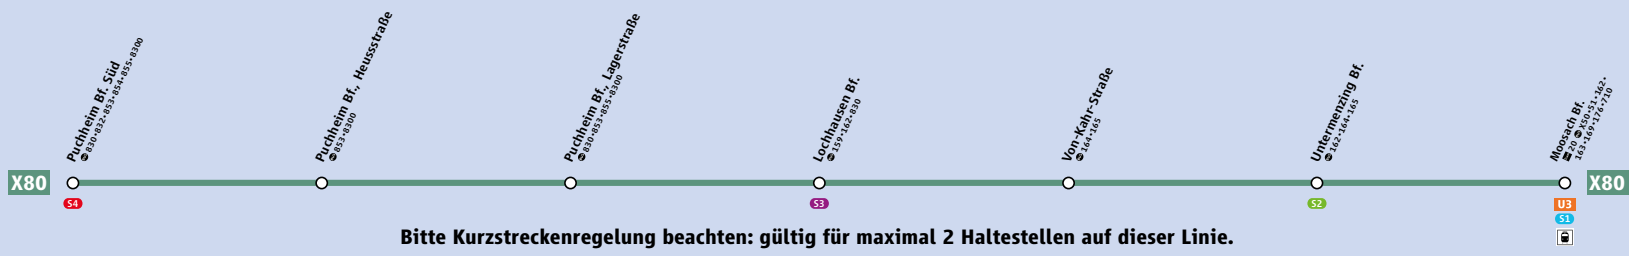

Linienweg ExpressBus X80

Bitte Kurzstreckenregelung beachten: gültig für maximal 2 Haltestellen auf dieser Linie.

Schienennetzplan

S-Bahn-, U-Bahn- und Tramnetz München

Munich Suburban Train, Underground and Tram Network

HandyTicket

gültig im gesamten MVV-Raum

Minifahrplan
gültig ab 29.04.2019

X80

ExpressBus

Puchheim Bf. Süd ▶
Moosach Bf.
und zurück

Tarifzonen | Tariff zones

Innenraum (weiße Zone)	Inner district (white zone)
München XXL (weiße und grüne Zone)	Munich XXL (white and green zone)
Außenraum (grüne, gelbe und rote Zone)	Outer area (green, yellow and red zone)