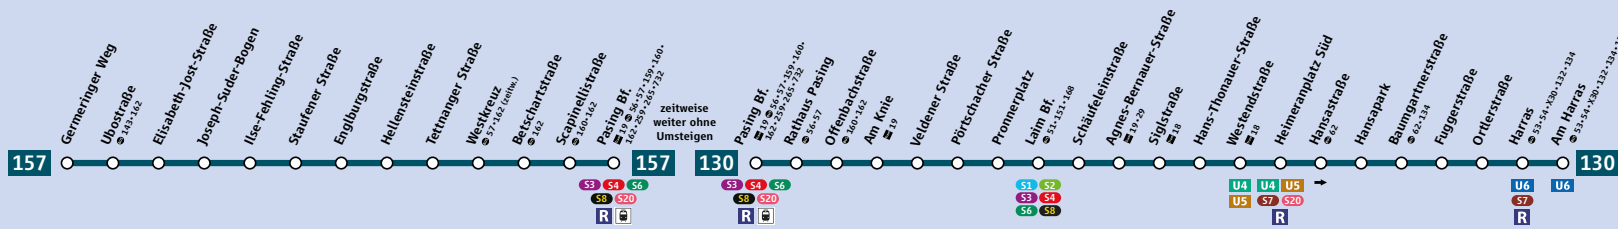

Linienweg StadtBus 157/130

Alle Infos aus diesem Minifahrplan immer aktuell in der App **MVG Fahrinfo München**

JETZT BEI Google Play
Erhältlich im App Store

DIE MOBILITÄTS-MACHER.

Schienennetzplan

S-Bahn, U-Bahn, Regionalzug, Tram und ExpressBus im MVV
Suburban trains, underground, regional trains, trams and express buses in MVV network

Minifahrplan gültig ab 15.12.2019

BUS 130/157
StadtBus

- 130** Pasing Bf. → Am Harras
- 157** Germeringer Weg → Pasing Bf. und zurück

DIE MOBILITÄTS-MACHER.

Pasing Bf. - Am Knie - Laim Bf. - Westendstraße - Heimeranplatz Süd - Baumgartnerstraße - Harras - Am Harras

Ferienzeiten: 24.02. bis 28.02.20, 06.04. bis 17.04.20, 02.06. bis 12.06.20, 27.07. bis 07.09.20, 02.11. bis 06.11.20 und 18.11.20

Fährt ab Pasing Bf. weiter als StadtBus 157 Richtung Germeringer Weg.

Germeringer Weg - Westkrenz - Pasing Bf.

Table with columns for station names (e.g., Germeringer Weg, Ubostraße, Elisabeth-Jost-Str.) and departure times for Monday-Friday and Saturday/Sunday/Holiday.

Pasing Bf. - Westkrenz - Germeringer Weg

Table with columns for station names (e.g., Pasing Bf., Scapinellstraße, Betschartstraße) and departure times for Monday-Friday and Saturday/Sunday/Holiday.