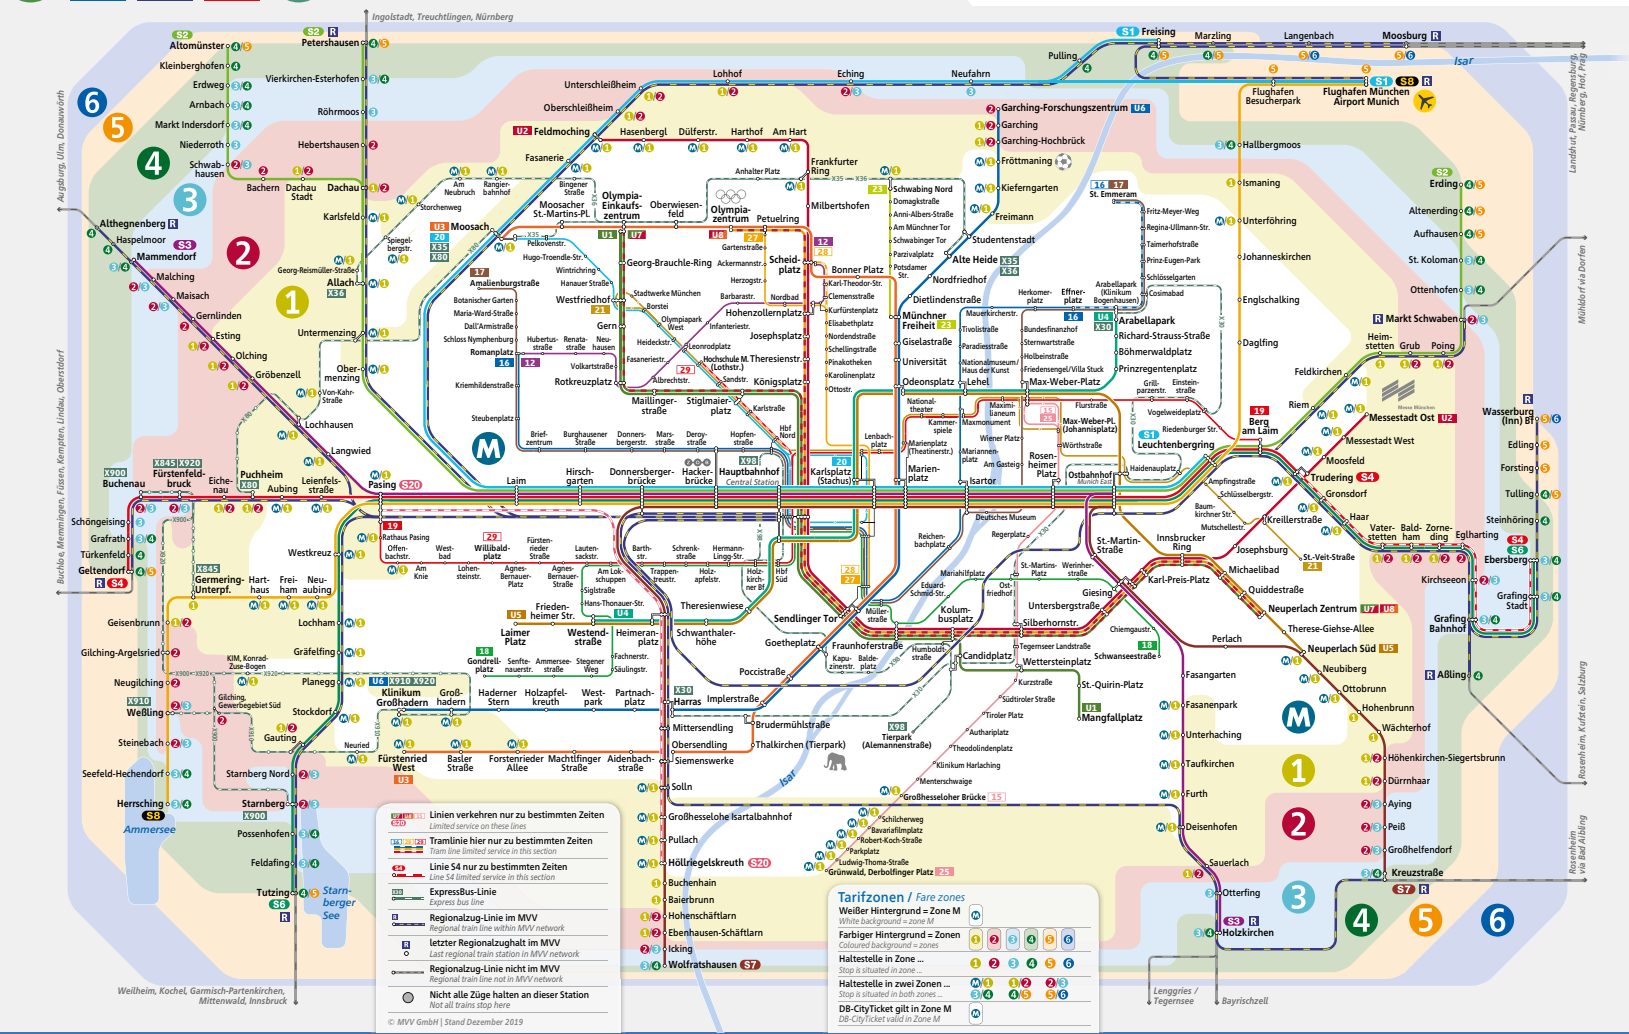

Linienweg StadtBus 157/130

Alle Infos aus diesem Minifahrplan immer aktuell in der App **MVG Fahrinfo München**

JETZT BEI Google Play
Erhältlich im App Store

DIE MOBILITÄTS-MACHER.

Schienennetzplan

S-Bahn, U-Bahn, Regionalzug, Tram und ExpressBus im MVV
Suburban trains, underground, regional trains, trams and express buses in MVV network

Minifahrplan gültig ab 15.12.2019

BUS 130/157
StadtBus

- 130** Pasing Bf. → Am Harras
- 157** Germeringer Weg → Pasing Bf. und zurück

DIE MOBILITÄTS-MACHER.

Pasing Bf. - Am Knie - Laim Bf. - Westendstraße - Heimeranplatz Süd - Baumgartnerstraße - Harras - Am Harras

Ferienzeiten: 24.02. bis 28.02.20, 06.04. bis 17.04.20, 02.06. bis 12.06.20, 27.07. bis 07.09.20, 02.11. bis 06.11.20 und 18.11.20

Fährt ab Pasing Bf. weiter als StadtBus 157 Richtung Germeringer Weg.

Germeringer Weg - Westkrenz - Pasing Bf.

Table with columns for station names (e.g., Germeringer Weg, Ubostraße, Elisabeth-Jost-Str.) and departure times for Monday-Friday and Saturday/Sunday/Holiday.

Pasing Bf. - Westkrenz - Germeringer Weg

Table with columns for station names (e.g., Pasing Bf., Scapinellstraße, Betschartstraße) and departure times for Monday-Friday and Saturday/Sunday/Holiday.