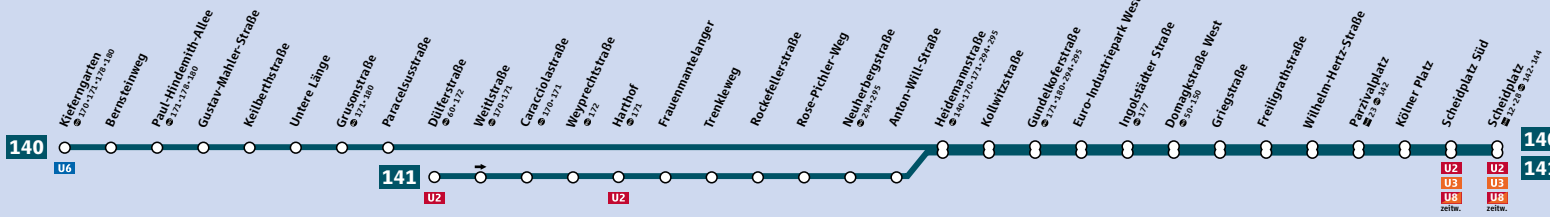

Linienweg StadtBus 140/141

Schienennetzplan

S-Bahn-, U-Bahn- und Tramnetz München Munich Suburban Train, Underground and Tram Network

HandyTicket

gültig im gesamten MVV-Raum

- alle Einzelfahrscheine
- alle Tageskarten & Anstussticket

MVG Fahrinfo München
App einfach gratis downloaden!

Minifahrplan

gültig ab 09.12.2018

BUS 140/141

StadtBus

- 140 Kieferngarten ▶ Scheidplatz
- 141 Dülferstraße ▶ Scheidplatz und zurück

Tarifzonen | Tariff zones

| |
|---|
| Innenraum (weiße Zone) Inner district (white zone) |
| München XXL (weiße und grüne Zone) Munich XXL (white and green zone) |
| Außenraum (grüne, gelbe und rote Zone) Outer area (green, yellow and red zone) |