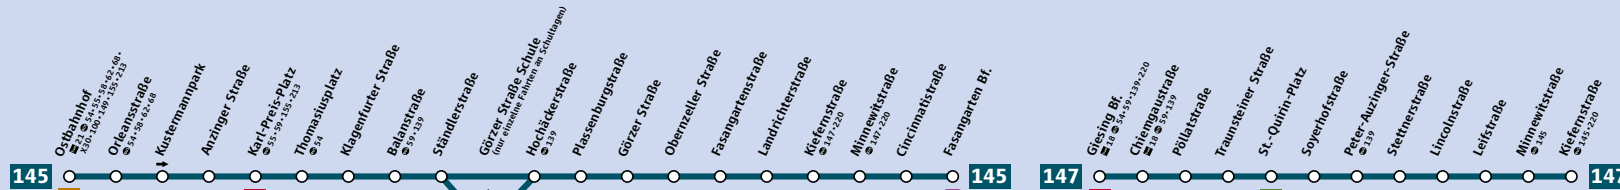

Linienweg StadtBus 145/147