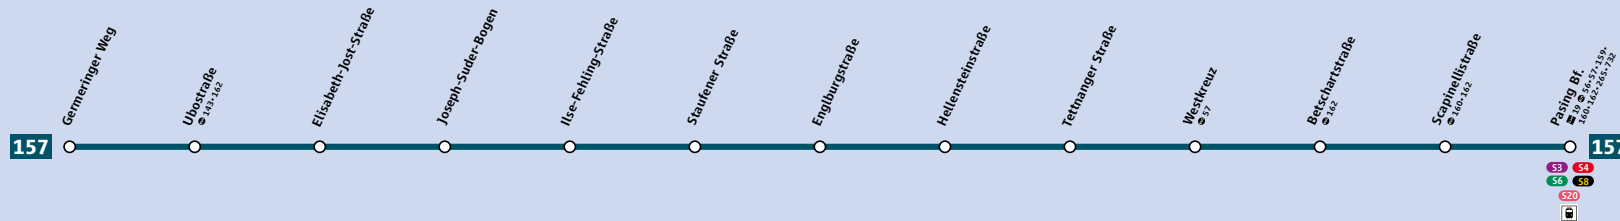

# Linienweg StadtBus 157

## S U Tram S-Bahn-, U-Bahn- und Tramnetz München

Munich Suburban Train, Underground and Tram Network

# HandyTicket

gültig im gesamten MVV-Raum

# Minifahrplan

gültig ab 29.04.2019