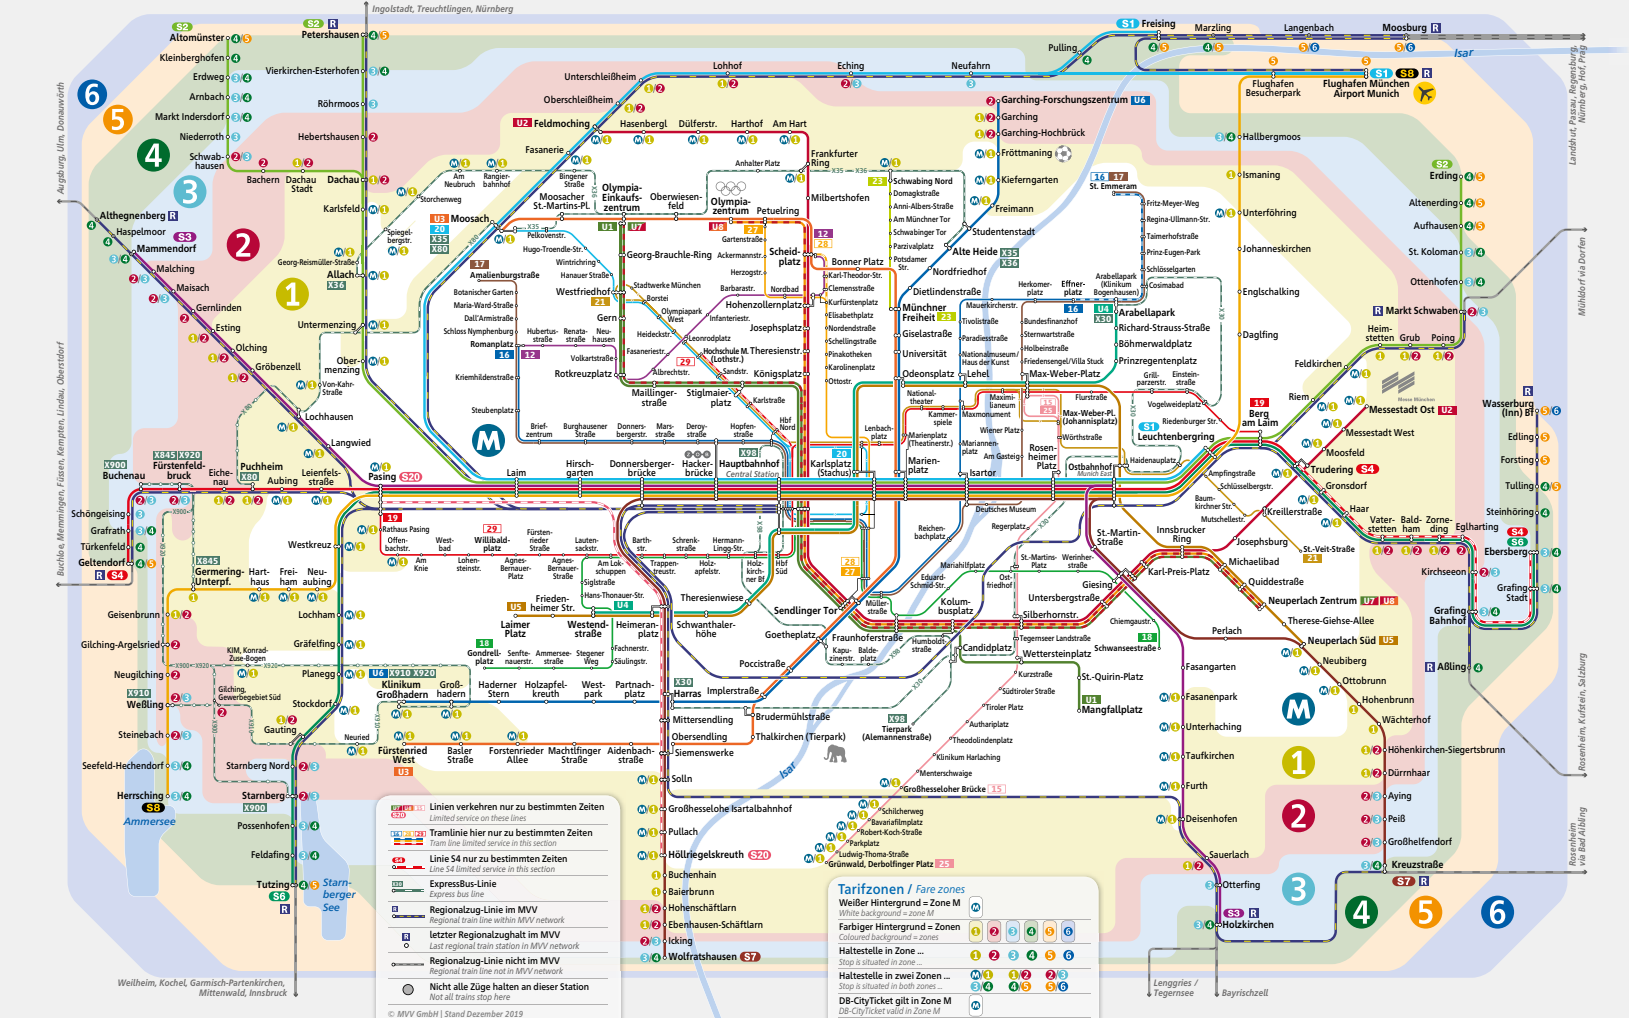

# Linienweg StadtBus 161/180

## Schienennetzplan

S-Bahn, U-Bahn, Regionalzug, Tram und ExpressBus im MVV  
Suburban trains, underground, regional trains, trams and express buses in MVV network

Alle Infos aus diesem Minifahrplan immer aktuell in der App **MVG Fahrinfo München**

Weiter ohne Umsteigen. Zeitweise an der Berduxstraße mit dem StadtBus 180 Richtung Kieferngarten.

\*Von 09.30 bis 20.30 Uhr zwischen Werner-Egk-Bogen und Kieferngarten 1 Minute später.

Weiter ohne Umsteigen. An der Berduxstraße mit dem StadtBus 161 Richtung Pasing Bf. Nord.

\*Fahrten, die bis Berduxstraße fahren, bedienen Am Hart Süd statt Am Hart.