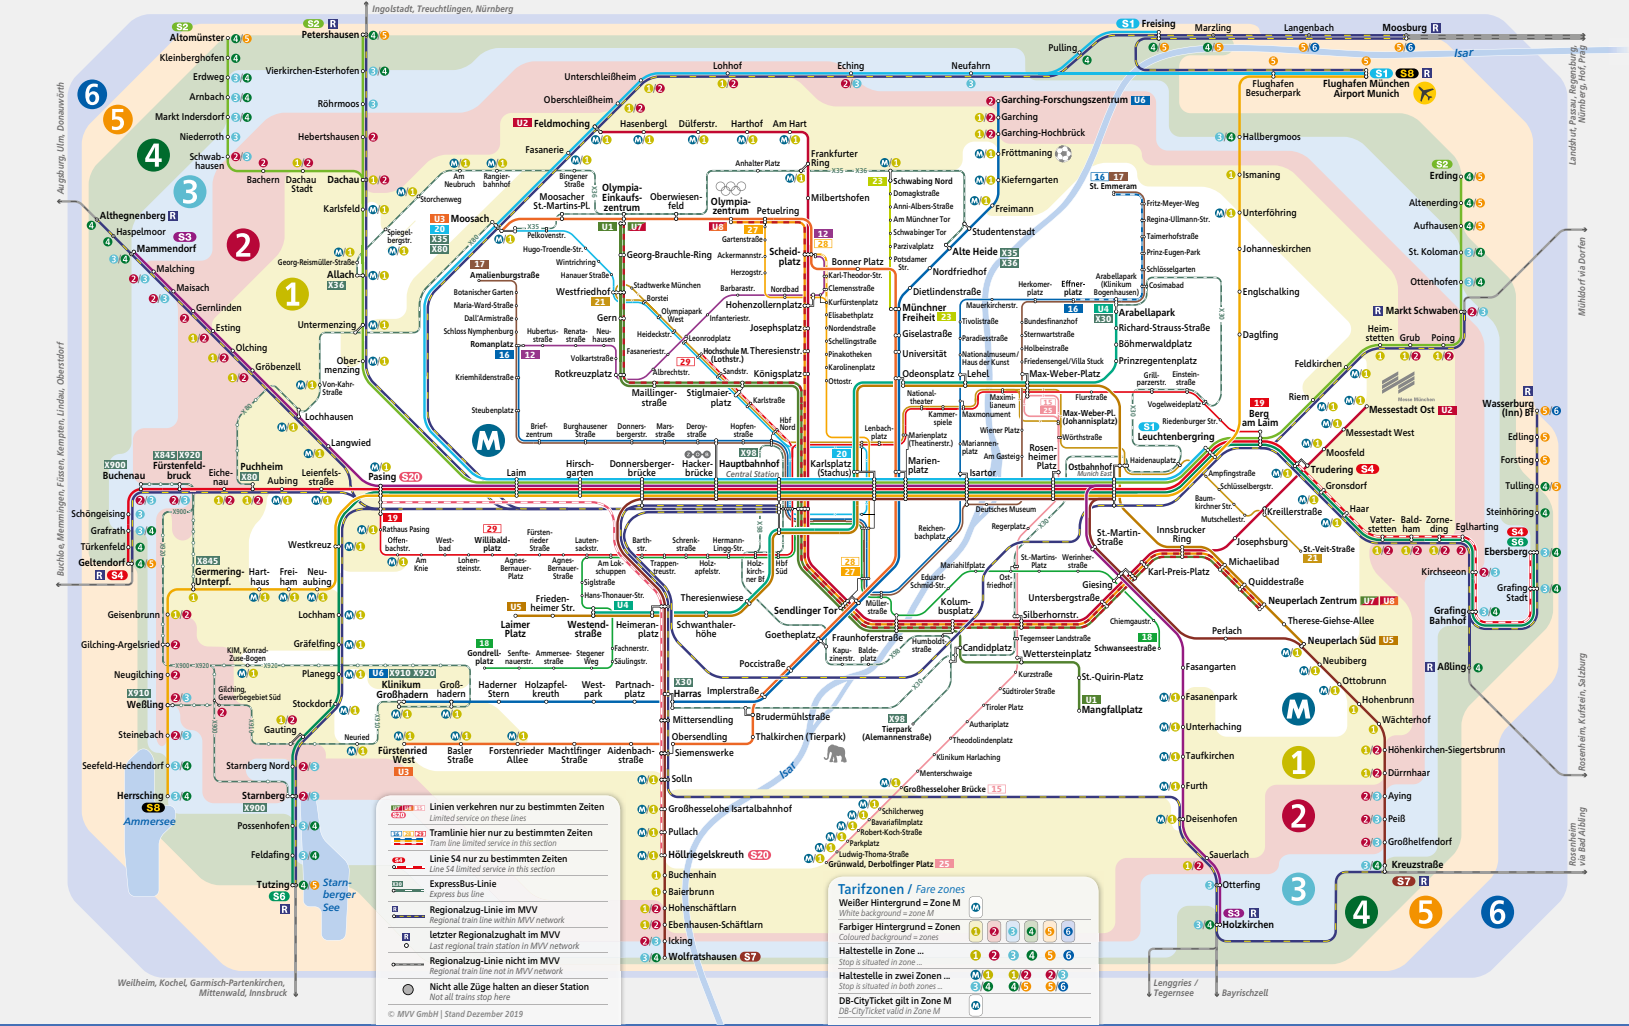

Linienweg StadtBus 163/169

Schienennetzplan

S-Bahn, U-Bahn, Regionalzug, Tram und ExpressBus im MVV
Suburban trains, underground, regional trains, trams and express buses in MVV network

Alle Infos aus diesem Minifahrplan immer aktuell in der App
MVG Fahrinfo München

DIE MOBILITÄTSMACHER.

Minifahrplan
gültig ab 15.12.2019

BUS 163/169

StadtBus

163 Allach Bf. Ost ▶ Dessauerstraße

169 »Ringlinie« Moosach Bf. und zurück

DIE MOBILITÄTSMACHER.

Allach Bf. – Krauthheimstraße – Waldhornstraße – Moosach Bf. – Moosacher St.-Martins-Platz – Olympia-Einkaufszentrum – Dessauerstraße

Table with columns for time and stops: Allach Bf. Ost, Krauss-Maffei-Str. Ost, Tubaufstraße, Angerlohnstraße, Hortigstraße, Rueßstraße, Krauthheimstraße, Korbinian-Beer-Straße, Gruithuisenstraße, Manzostraße, Waldhornstraße, Untermenzinger Straße, Lauinger Straße, Margarete-Steiff-Straße, Moosach Bf., Gröbenzellstraße, Pelkovenstraße, Mooscher St.-Martins-Pl., Binigener Straße, Andernacher Straße, Ehrenbreitsteiner Str., Lassallestraße, Olym.-Einkaufsz., Olympia-Einkaufszentr., Dessauerstraße. Includes 'Montag – Freitag' and 'Samstag' sections.

Weitere Fahrten zwischen Krauthheimstraße und Moosach Bf. siehe StadtBus 162.

Dessauerstraße – Olympia-Einkaufszentrum – Moosacher St.-Martins-Platz – Moosach Bf. – Waldhornstraße – Krauthheimstraße – Allach Bf. Ost