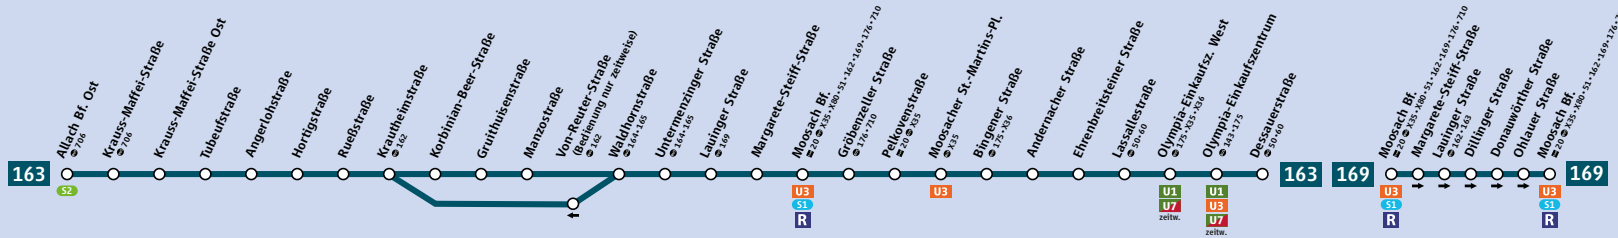

Linienweg StadtBus 163/169