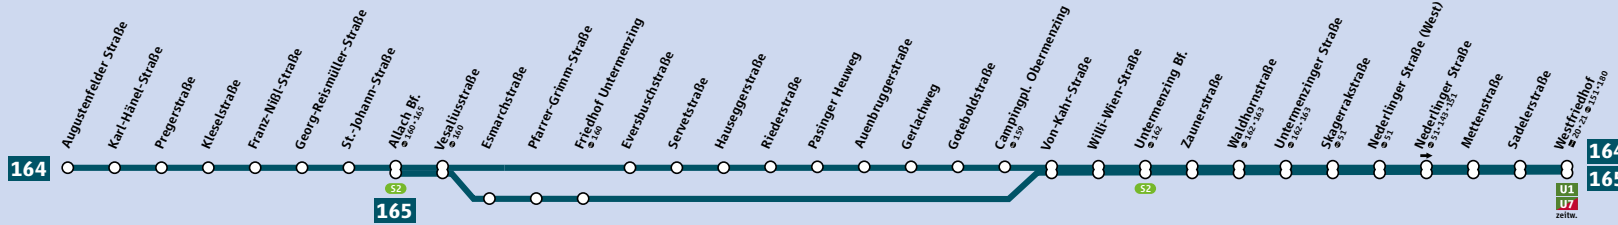

Linienweg StadtBus 164/165

TaxiBus 164

Zwischen den Haltestellen Augustenfelder Straße und Gerlachweg bleiben Sie auch nach der letzten regulären Fahrt des StadtBusses 164 mit der MVG mobil!

Melden Sie bitte einfach Ihren Fahrtwunsch mindestens 30 Minuten vor Abfahrt unter folgender Telefonnummer an:

Ab der Haltestelle Allach Bahnhof fährt der TaxiBus 164 täglich zwischen 21.32 Uhr und 1.12 Uhr alle 20 Minuten und bringt Sie auf direktem Weg zu Ihrer Zielhaltestelle.

Schienennetzplan

S-Bahn-, U-Bahn- und Tramnetz München Munich Suburban Train, Underground and Tram Network

Table with columns for route stops and departure times for Monday-Friday, Saturday, and Sunday/Holidays (continued from previous table).

Ferienzeiten: 27.12.18 bis 04.01.19, 04.03. bis 08.03.19, 15.04. bis 26.04.19, 11.06. bis 21.06.19, 29.07. bis 09.09.19, 28.10. bis 31.10.19 und 20.11.19

Table with columns for route stops (e.g., Westfriedhof, Sadelernstraße, Mettenstraße) and departure times for Monday-Friday, Saturday, and Sunday/Holidays.

Ferienzeiten: 27.12.18 bis 04.01.19, 04.03. bis 08.03.19, 15.04. bis 26.04.19, 11.06. bis 21.06.19, 29.07. bis 09.09.19, 28.10. bis 31.10.19 und 20.11.19