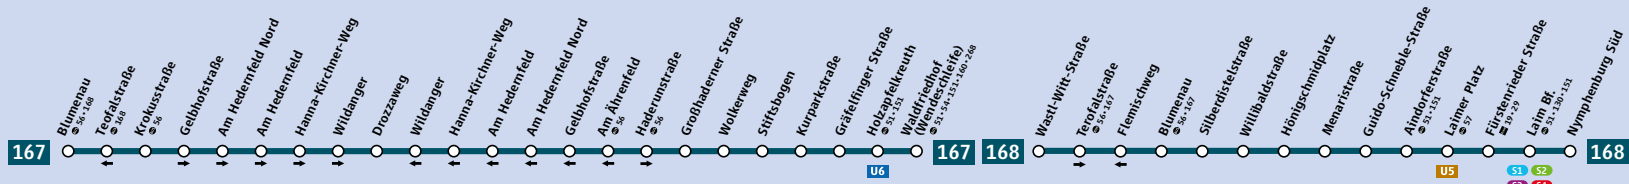

Linienweg StadtBus 167/168