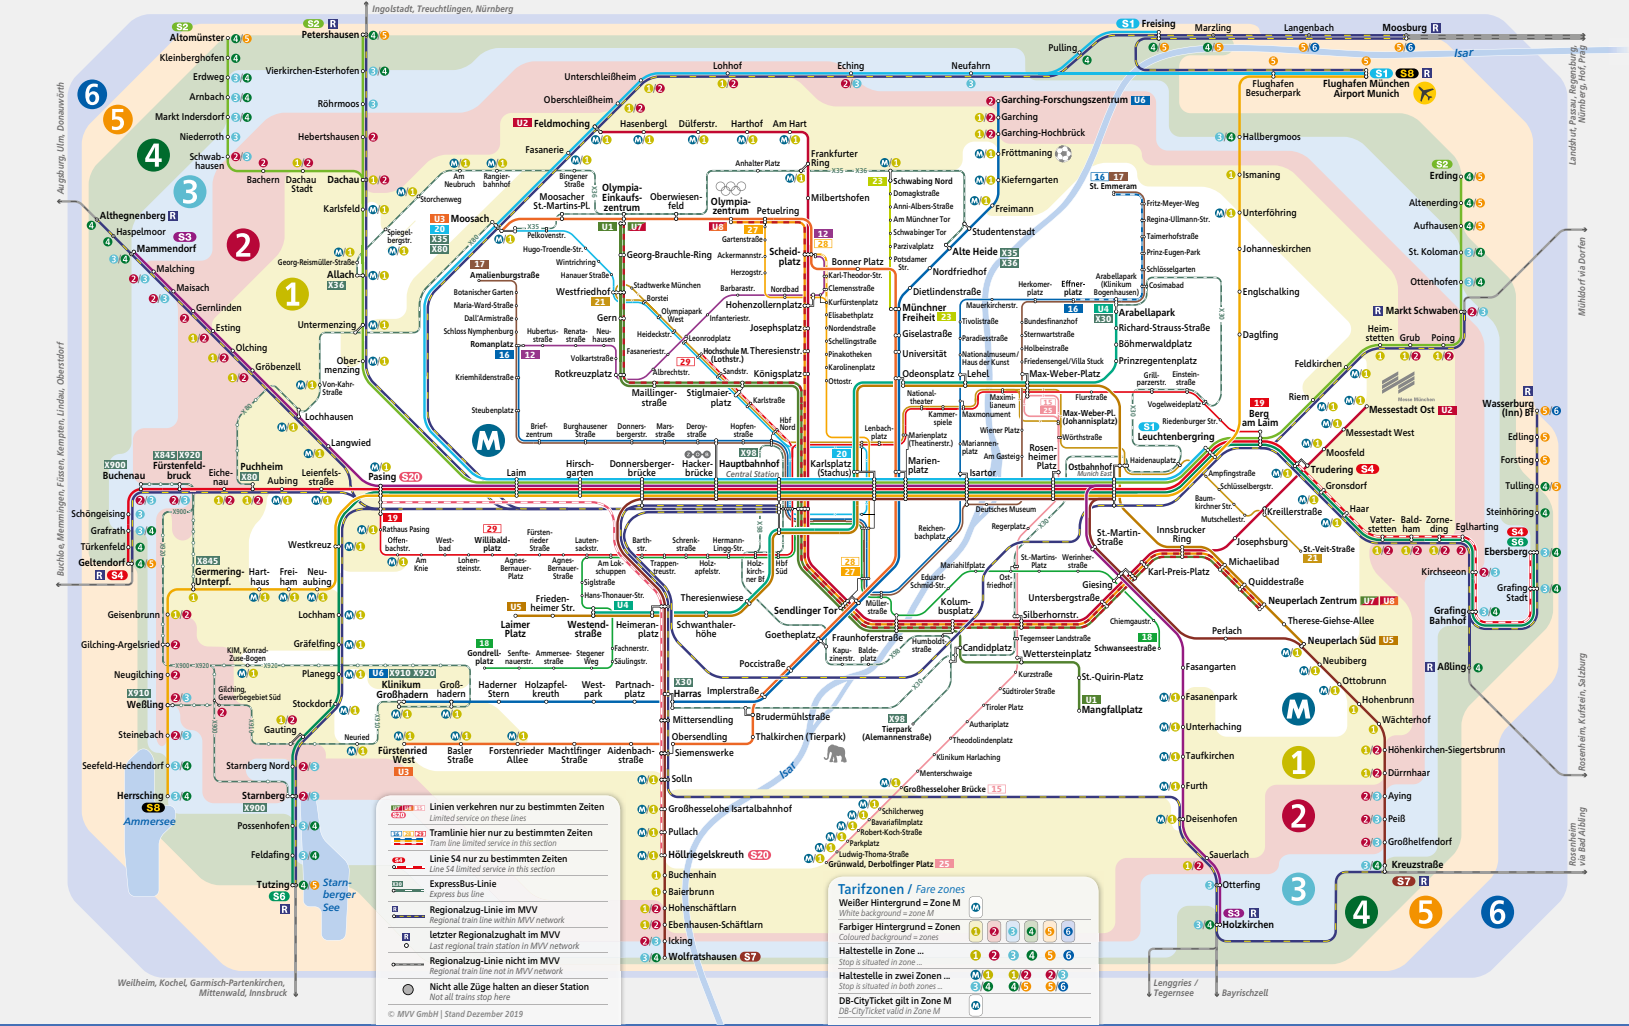

Linienweg StadtBus 167/168

Schienennetzplan

S-Bahn, U-Bahn, Regionalzug, Tram und ExpressBus im MVV
Suburban trains, underground, regional trains, trams and express buses in MVV network

Alle Infos aus diesem Minifahrplan immer aktuell in der App **MVG Fahrinfo München**

DIE MOBILITÄTSMACHER.

Minifahrplan gültig ab 15.12.2019

BUS 167/168

StadtBus

- 167** Blumenau ▶ Waldfriedhof (Wendeschleife)
- 168** Wastl-Witt-Straße ▶ Nymphenburg Süd und zurück

DIE MOBILITÄTSMACHER.

BUS 167 Blumenau – Am Hedernfeld – Holzapfelkreuth – Waldfriedhof (Wendescheife)

Table with 11 columns (times) and 15 rows (stops) for route 168, Sunday/Holiday.

Ferienzeiten: 24.02. bis 28.02.20, 06.04. bis 17.04.20, 02.06. bis 12.06.20, 27.07. bis 07.09.20, 02.11. bis 06.11.20 und 18.11.20

Table with 11 columns (times) and 15 rows (stops) for route 168, Saturday.

Table with 11 columns (times) and 15 rows (stops) for route 168, Sunday/Holiday.

Ferienzeiten: 24.02. bis 28.02.20, 06.04. bis 17.04.20, 02.06. bis 12.06.20, 27.07. bis 07.09.20, 02.11. bis 06.11.20 und 18.11.20