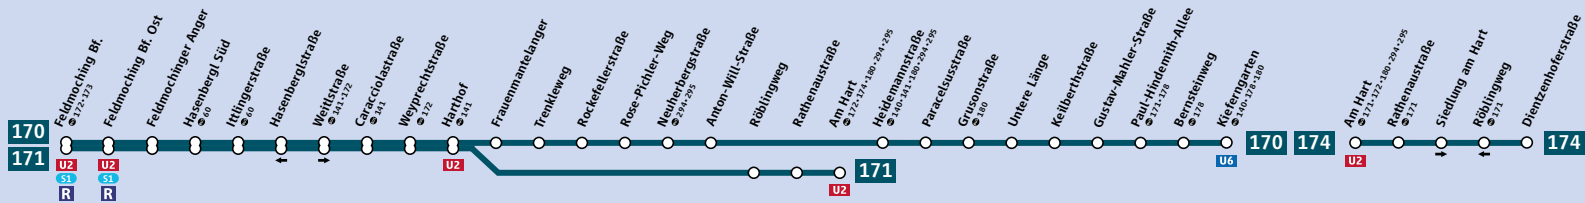

Linienweg StadtBus 170/171/174

Alle Infos aus diesem Minifahrplan immer aktuell in der App **MVG Fahrinfo München**

DIE MOBILITÄTSMACHER.

Schienennetzplan

S-Bahn, U-Bahn, Regionalzug, Tram und ExpressBus im MVV
Suburban trains, underground, regional trains, trams and express buses in MVV network

Minifahrplan gültig ab 15.12.2019

BUS 170/171/174

StadtBus

- 170** Feldmoching Bf. ▶ Kieferngarten
- 171** Feldmoching Bf. ▶ Am Hart
- 174** Am Hart ▶ Dietzenhoferstraße und zurück

DIE MOBILITÄTSMACHER.

Linienverkehr nur zu bestimmten Zeiten
Limited service on these lines

Tramlinie hier nur zu bestimmten Zeiten
Tram line limited service in this section

Linie S4 nur zu bestimmten Zeiten
Line S4 limited service in this section

ExpressBus-Linie
Express bus line

Regionalzug-Linie im MVV
Regional train line within MVV network

Tarifzonen / Fare zones
Weißer Hintergrund = Zone M
Weißer Hintergrund = Zone M
Farbiger Hintergrund = Zonen
Coloured background = fare zones

Haltestelle in Zone ...
Stop situated in zone ...

Haltestelle in zwei Zonen ...
Stop situated in both zones ...