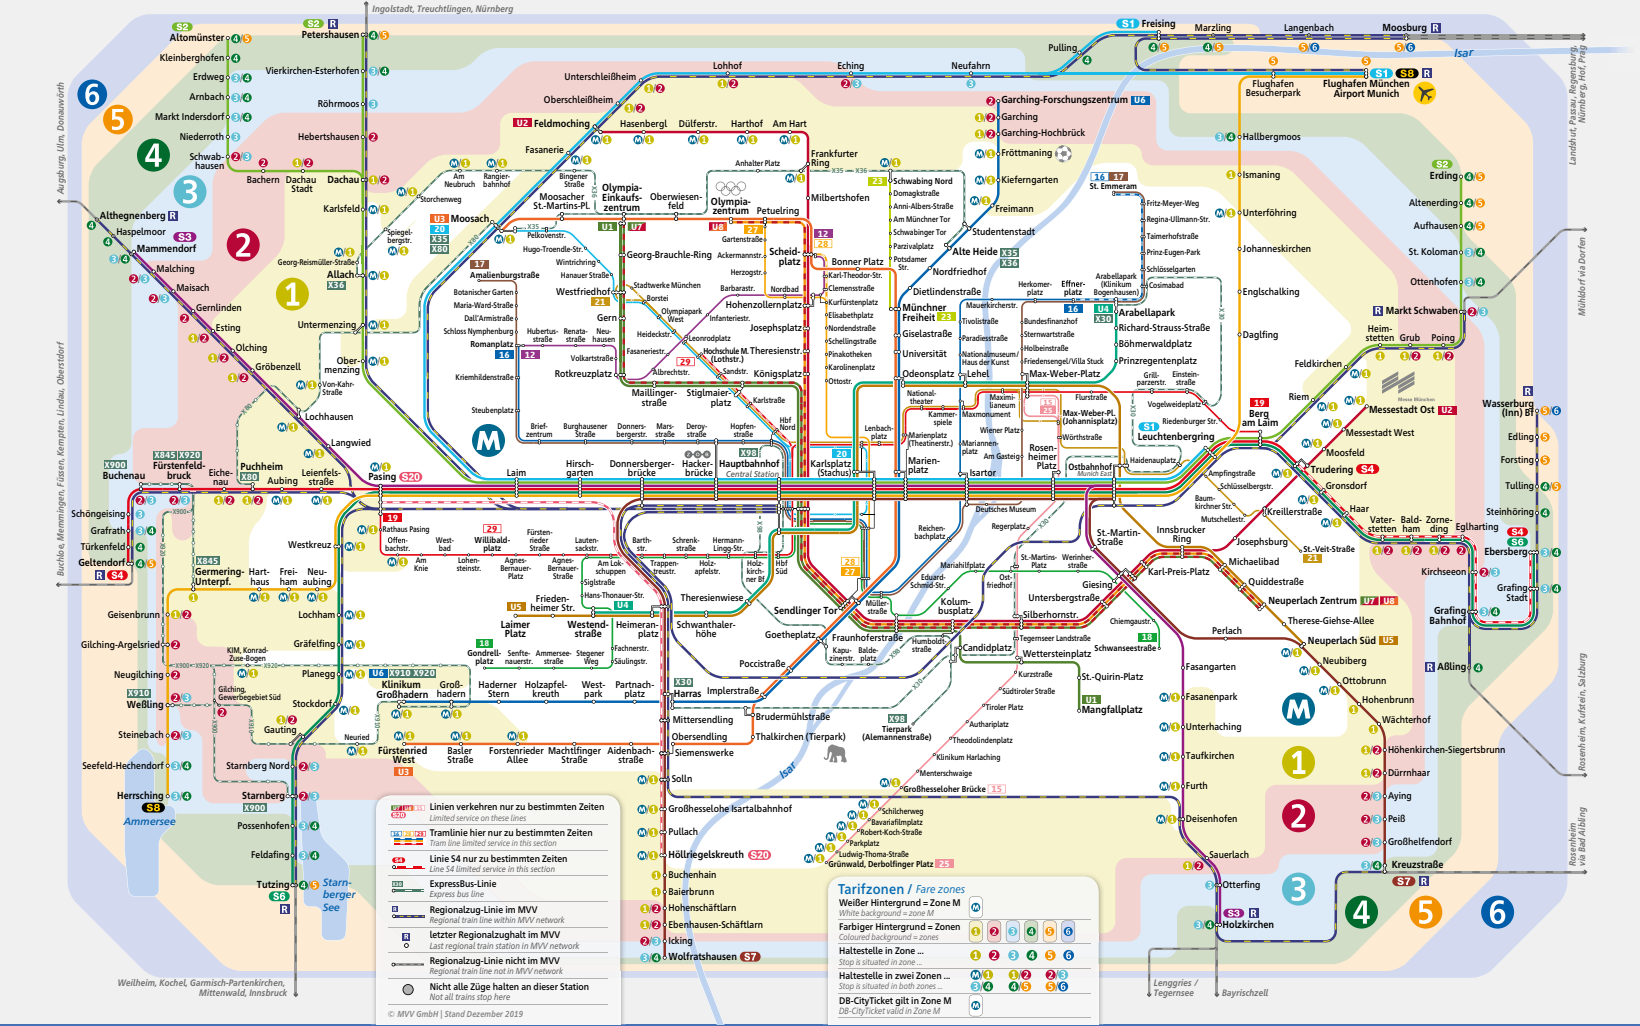

Linienweg StadtBus 172/176

Schienennetzplan

S-Bahn, U-Bahn, Regionalzug, Tram und ExpressBus im MVV
Suburban trains, underground, regional trains, trams and express buses in MVV network

Alle Infos aus diesem Minifahrplan immer aktuell in der App MVG Fahrinfo München

Table with columns for station names (Feldmoching Bf., Dachau, I-Taschner-Gym., etc.) and departure times for Monday-Friday, Saturday, and Sunday/Holiday.

* Fährt nur in den Sommermonaten vom 05.04.2020 bis 04.10.2020.

* Fährt nur in den Sommermonaten vom 05.04.2020 bis 04.10.2020.

BUS 176 Moosach Bf. – Rangierbahnhof – Karlsfelder Straße

Table with columns for station names (Moosach Bf., Grenzüberr Straße, Eininger Straße, etc.) and departure times for Monday-Friday, Saturday, and Sunday/Holiday.

Weitere Fahrten siehe Linie 710.

Weitere Fahrten siehe Linie 710.