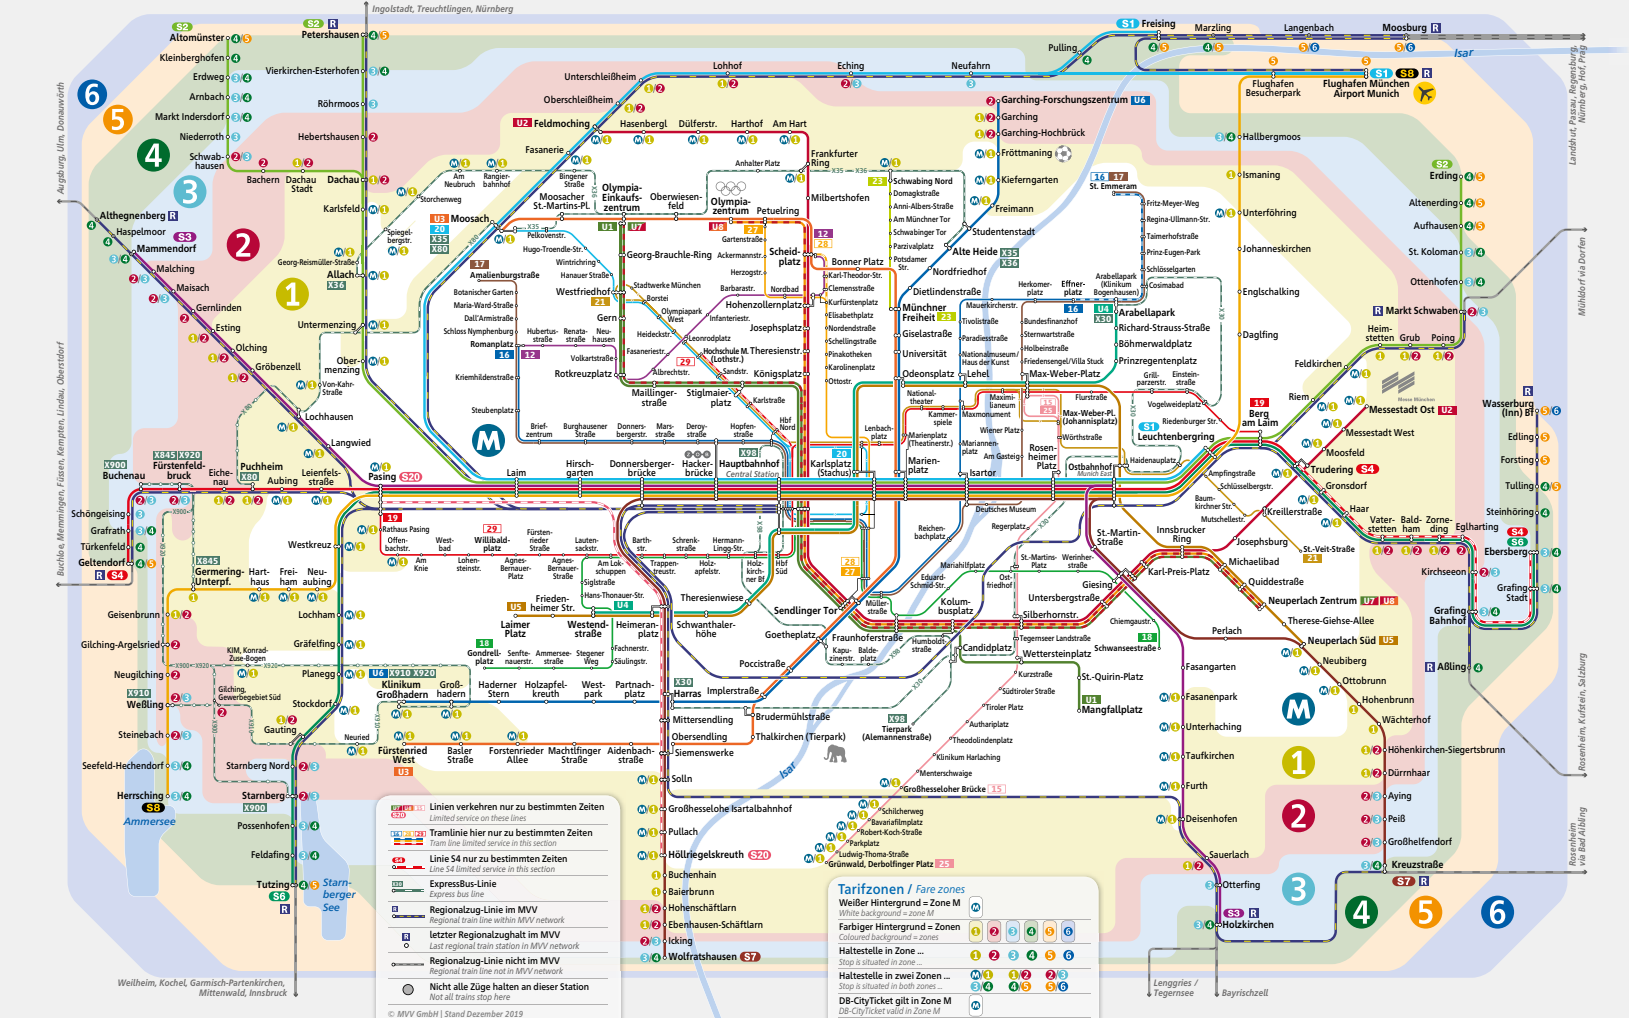

Linienweg StadtBus 173/177

Schienennetzplan

S-Bahn, U-Bahn, Regionalzug, Tram und ExpressBus im MVV
Suburban trains, underground, regional trains, trams and express buses in MVV network

Alle Infos aus
diesem Minifahrplan
immer aktuell in der App
MVG Fahrinfo München

Table with 12 columns (times) and 12 rows (stops: Petuelring, Olympiap. Eissportst., Olympiazentrum, Lerchenauer Straße, Schittgablerstraße, Irisstraße, Robiniestraße, Franz-Sperr-Weg, Faganustraße, Bergwachtstraße, Josef-Frankl-Straße, Lerchenstraße, Feldmoching Bf.)

Table with 12 columns (times) and 12 rows (stops: Studententadt, Jos.-Dollinger-Bogen, Lilienthalallee Süd, Max-Bill-Straße, Schwabing Nord, Ingolstädter Straße, Oberhofer Platz, Frankfurter Ring, Moosacher Straße, Milbertshofener Platz, Curt-Mezger-Platz, Petuelring)