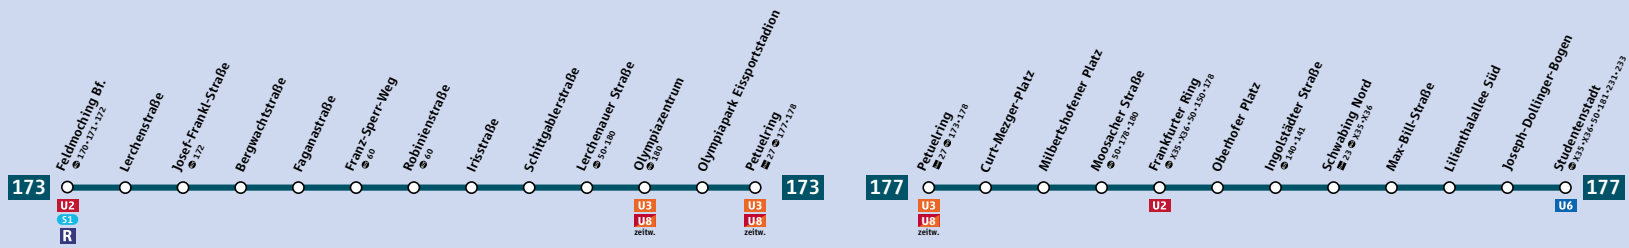

Linienweg StadtBus 173/177

Schienennetzplan

S-Bahn, U-Bahn, Regionalzug, Tram und ExpressBus im MVV
Suburban trains, underground, regional trains, trams and express buses in MVV network

Alle Infos aus
diesem Minifahrplan
immer aktuell in der App
MVG Fahrinfo München

BUS 177 Petuelring – Frankfurter Ring – Studententadt

BUS 177 Studententadt – Frankfurter Ring – Petuelring

Montag – Freitag

Montag – Freitag

Table with 12 columns (times) and 12 rows (stops: Petuelring, Curt-Mezger-Platz, Milbertshofener Platz, Moosacher Straße, Frankfurter Ring, Oberhofer Platz, Ingolstädter Straße, Schwabing Nord, Max-Bill-Straße, Lilienthalallee Süd, Jos.-Dollinger-Bogen, Studententadt)

Table with 12 columns (times) and 12 rows (stops: Studententadt, Jos.-Dollinger-Bogen, Lilienthalallee Süd, Max-Bill-Straße, Schwabing Nord, Ingolstädter Straße, Oberhofer Platz, Frankfurter Ring, Moosacher Straße, Milbertshofener Platz, Curt-Mezger-Platz, Petuelring)