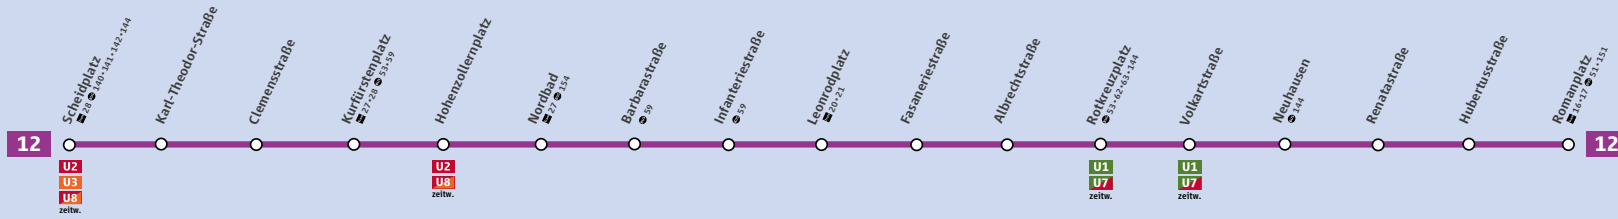

Linienweg Tram 12

Schienenetzplan

S-Bahn-, U-Bahn- und Tramnetz München Munich Suburban Train, Underground and Tram Network

Rathaus • Branchenbuch • Veranstaltungen • Kino • Restaurants

www.muenchen.de

Minifahrplan
gültig ab 09.12.2018

Tram 12

Scheidplatz ▶
Romanplatz
und zurück

Tarifzonen | Tariff zones

Innenraum (weiße Zone) Inner district (white zone)
München XXL (weiße und grüne Zone) Munich XXL (white and green zone)
Außenraum (grüne, gelbe und rote Zone) Outer area (green, yellow and red zone)

© Münchner Verkehrsgesellschaft mbH
Planungsstand: 09.12.2018 | Änderungen vorbehalten

Tram 12 Scheidplatz – Kurfürstenplatz – Hohenzollernplatz – Nordbad – Infanteriestraße – Leonrodplatz – Rotkreuzplatz – Romanplatz

Tram 12 Romanplatz – Rotkreuzplatz – Leonrodplatz – Infanteriestraße – Nordbad – Hohenzollernplatz – Kurfürstenplatz – Scheidplatz

Montag – Freitag

Montag – Freitag

Table with 13 columns (stations) and 18 rows (departure times) for Monday-Friday.