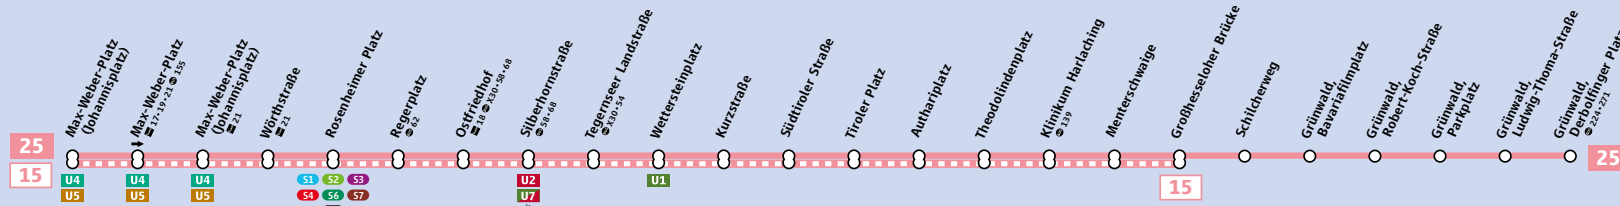

# Linienweg Tram 15/25

# Tram 15/25

- 15 Max-Weber-Platz (Johannisplatz) ▶ Großhesseloher Brücke
- 25 Max-Weber-Platz (Johannisplatz) ▶ Grünwald, Deroldinger Platz und zurück

Tarifzonen | Tariff zones

Innenraum (weiße Zone)	Inner district (white zone)
München XXL (weiße und grüne Zone)	Munich XXL (white and green zone)
Außenraum (grüne, gelbe und rote Zone)	Outer area (green, yellow and red zone)

Tram 15/25 Max-Weber-Platz (Johannispl.) – Rosenheimer Platz – Ostfriedhof – Silberhornstr. – Wettersteinplatz – Großhesseloher Brücke – Grünwald, Derboldinger Platz

Tram 15/25 Grünwald, Derboldinger Platz – Großhesseloher Brücke – Wettersteinplatz – Silberhornstr. – Ostfriedhof – Rosenheimer Platz – Max-Weber-Platz (Johannispl.)

Table with 24 columns representing departure times for Tram 15/25 on Saturday. Rows list stations from Max-Weber-Platz to Grünwald, Derboldinger Platz.

Table with 24 columns representing departure times for Tram 15/25 on Saturday. Rows list stations from Grünwald, Derboldinger Platz to Max-Weber-Platz.