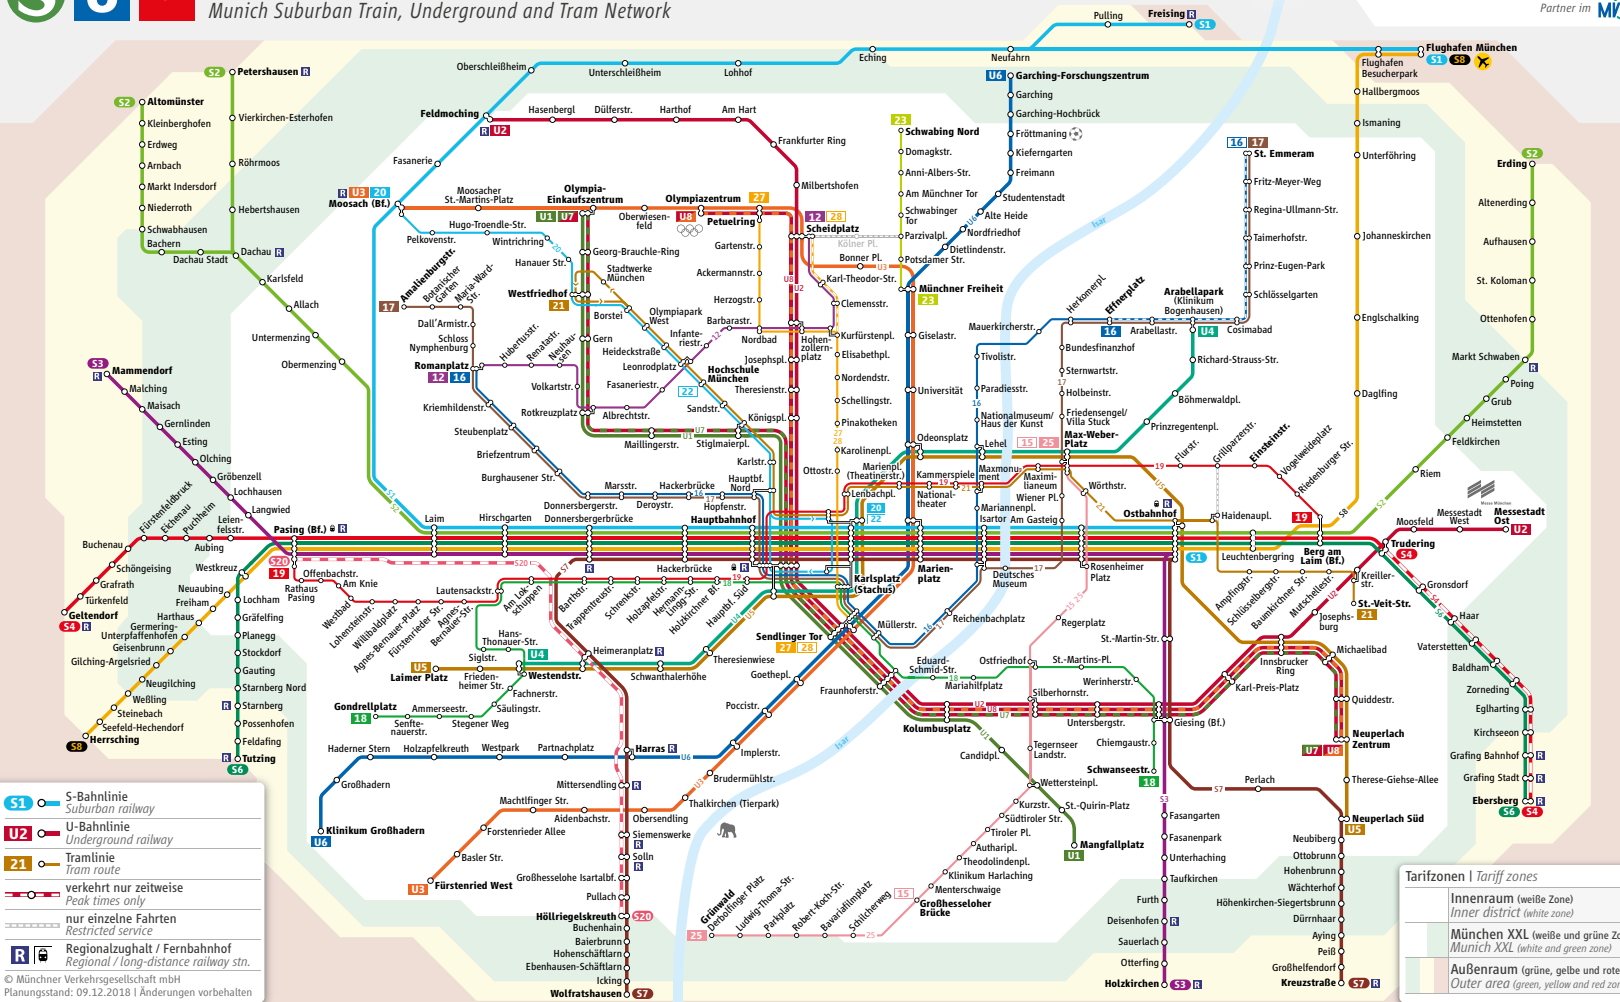

Schienennetzplan

S-Bahn-, U-Bahn- und Tramnetz München

Munich Suburban Train, Underground and Tram Network