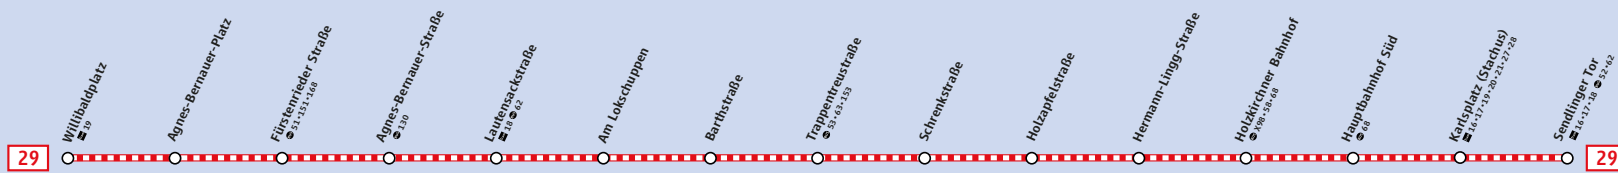

Linienweg Tram 29

Linie 29 fährt nur Montag mit Freitag

Schienennetzplan

S-Bahn, U-Bahn, Regionalzug, Tram und ExpressBus im MVV
Suburban trains, underground, regional trains, trams and express buses in MVV network