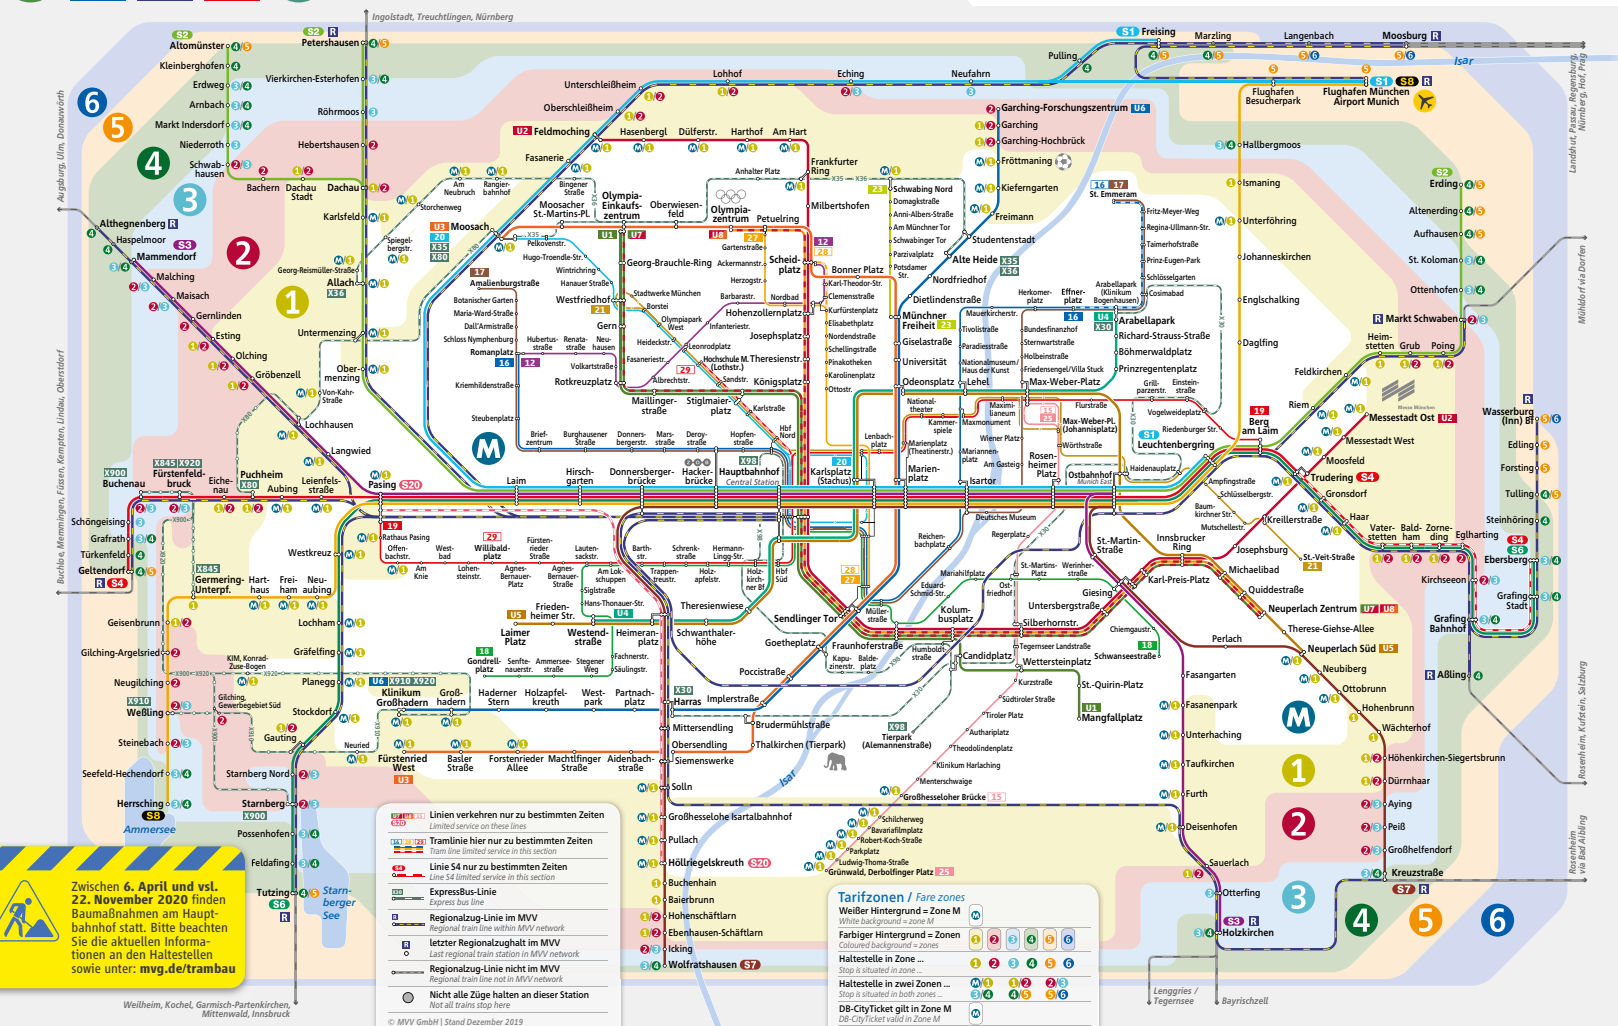

Zwischen 6. April und vsl. 22. November 2020 finden Baumaßnahmen am Hauptbahnhof statt. Bitte beachten Sie die aktuellen Informationen an den Haltestellen sowie unter: mvg.de/trambau

Alle Infos aus diesem Minifahrplan immer aktuell in der App **MVG Fahrinfo München**

DIE MOBILITÄTSMACHER.

Minifahrplan gültig ab 06.04.2020

Tram 29

Willibaldplatz ▶ Sendlinger Tor und zurück

DIE MOBILITÄTSMACHER.

Tram 29 Willibaldplatz – Hauptbahnhof Süd – Karlsplatz (Stachus) – Sendlinger Tor