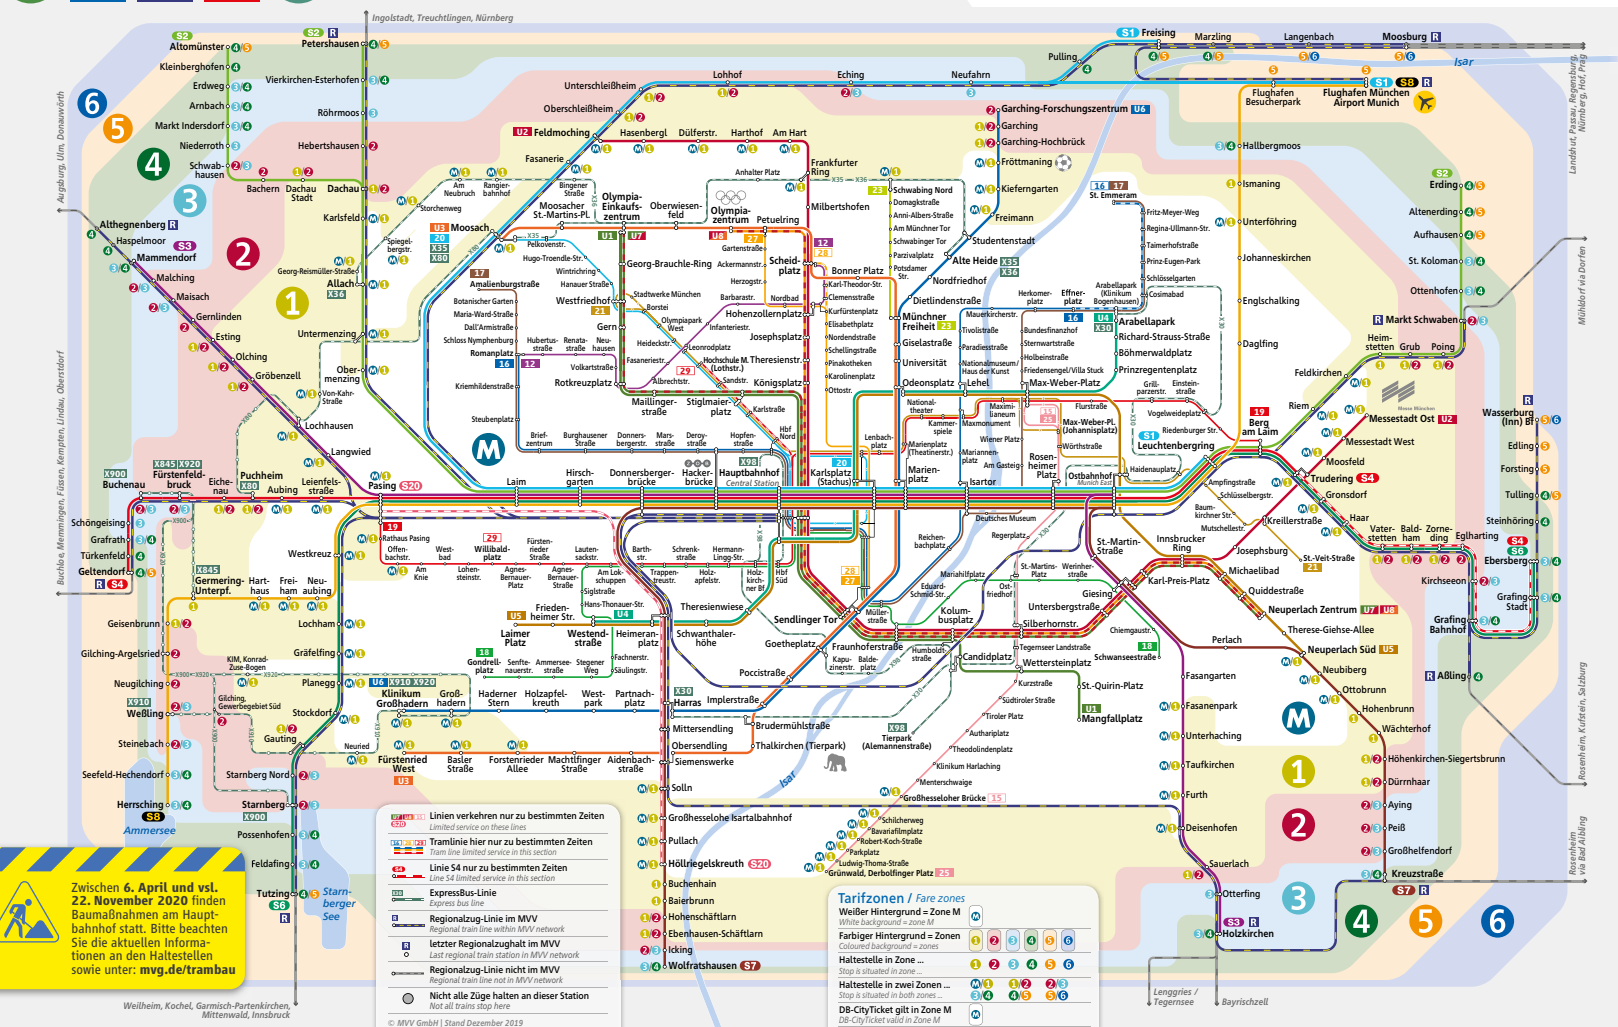

Schienennetzplan

SUR Tram S-Bahn, U-Bahn, Regionalzug, Tram und ExpressBus im MVV
Suburban trains, underground, regional trains, trams and express buses in MVV network

Zwischen 6. April und vsl. 22. November 2020 finden Baumaßnahmen am Hauptbahnhof statt. Bitte beachten Sie die aktuellen Informationen an den Haltestellen sowie unter: mvg.de/trambau

- Linienverkehr nur zu bestimmten Zeiten
- Tramlinie hier nur zu bestimmten Zeiten
- Linie S4 nur zu bestimmten Zeiten
- ExpressBus-Linie
- Regionalzug-Linie im MVV
- Regionalzug-Linie nicht im MVV
- Nicht alle Züge halten an dieser Station

Tarifzonen / Fare zones
Weißer Hintergrund = Zone M
Farbiger Hintergrund = Zonen
Haltestelle in Zone ...
Haltestelle in zwei Zonen ...
DB-CityTicket gilt in Zone M

Alle Infos aus diesem Minifahrplan immer aktuell in der App **MVG Fahrinfo München**