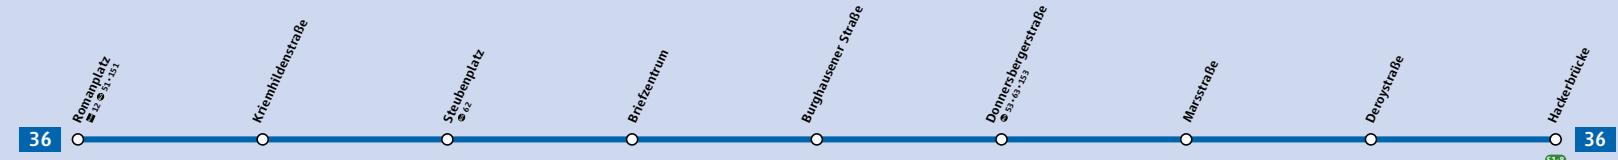

# Linienweg Tram 36

**Tarifzonen / Fare zones**  
 Weißer Hintergrund = Zone M  
 Farbiger Hintergrund = Zonen  
 Haltestelle in Zone ...  
 Haltestelle in zwei Zonen ...  
 DB-CityTicket gilt in Zone M

Alle Infos aus diesem Minifahrplan immer aktuell in der App **MVG Fahrinfo München**

### Tram 36 Romanplatz – Donnersbergerstraße – Hackerbrücke

### Tram 36 Hackerbrücke – Donnersbergerstraße – Romanplatz