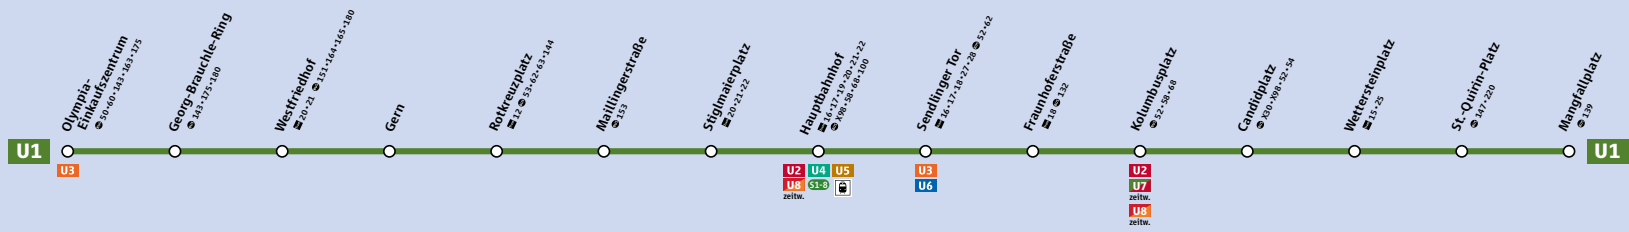

Linienweg U1

Schienennetzplan

S-Bahn-, U-Bahn- und Tramnetz München Munich Suburban Train, Underground and Tram Network

- S-Bahnlinie
Suburban railway
 - U-Bahnlinie
Underground railway
 - Tramlinie
Tram route
 - verkehrt nur zeitweise
Peak times only
 - nur einzelne Fahrten
Restricted service
 - Regionalzugahrt / Fernbahnhof
Regional / long-distance railway stn.
- © Münchner Verkehrsgesellschaft mbH
Planungsstand: 09.12.2018 | Änderungen vorbehalten

Rathaus • Branchenbuch • Veranstaltungen • Kino • Restaurants

www.muenchen.de

Minifahrplan
gültig ab 09.12.2018

Olympia-
Einkaufszentrum ▶
Mangfallplatz
und zurück

Tarifzonen | Tariff zones

Innenraum (weiße Zone) Inner district (white zone)
München XXL (weiße und grüne Zone) Munich XXL (white and green zone)
Außenraum (grüne, gelbe und rote Zone) Outer area (green, yellow and red zone)

U1 Olympia-Einkaufszentrum – Hauptbahnhof – Sendlinger Tor – Mangfallplatz

U1 Mangfallplatz – Sendlinger Tor – Hauptbahnhof – Olympia-Einkaufszentrum

Table with 13 columns (times) and 13 rows (stations). Title: Montag – Freitag. Stations: Olympia-Einkaufszentrum, Georg-Brauchle-Ring, Westfriedhof, Gern, Rotkreuzplatz, Maillingerstraße, Stiglmaierplatz, Hauptbahnhof, Sendlinger Tor, Fraunhoferstraße, Kolumbusstraße, Candidplatz, Wettersteinplatz, St.-Quirin-Platz, Mangfallplatz.

Table with 13 columns (times) and 13 rows (stations). Title: Montag – Freitag. Stations: Mangfallplatz, St.-Quirin-Platz, Wettersteinplatz, Candidplatz, Kolumbusplatz, Fraunhoferstraße, Sendlinger Tor, Hauptbahnhof, Stiglmaierplatz, Maillingerstraße, Rotkreuzplatz, Gern, Westfriedhof, Georg-Brauchle-Ring, Olympia-Einkaufszentrum.