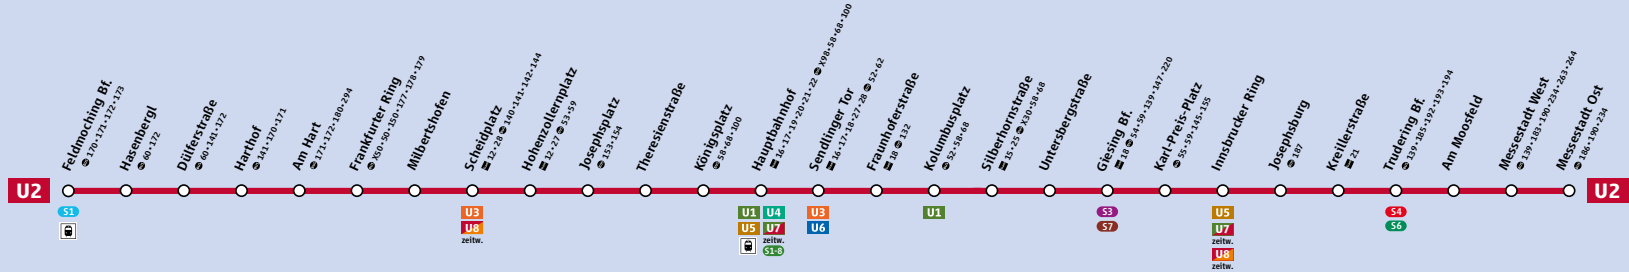

Linienweg U2

Schienennetzplan

S-Bahn-, U-Bahn- und Tramnetz München

Munich Suburban Train, Underground and Tram Network

Rathaus • Branchenbuch • Veranstaltungen • Kino • Restaurants

www.muenchen.de

Minifahrplan
gültig ab 09.12.2018

Feldmoching Bf. ►
Messestadt Ost
und zurück

U2 U2 Feldmoching – Scheidplatz – Hauptbahnhof – Sendlinger Tor – Giesing – Innsbrucker Ring – Messestadt Ost

U2 U2 Messestadt Ost – Innsbrucker Ring – Giesing – Sendlinger Tor – Hauptbahnhof – Scheidplatz – Feldmoching

Table with columns for station names and departure times for Monday-Friday. Includes stations like Feldmoching, Hasenberg, Dülferstraße, Harthof, Am Hart, Frankfurter Ring, Milbertshofen, Theresienstraße, Scheidplatz, Hohenzollernplatz, Josephsplatz, Theresienstraße, Königszplatz, Hauptbahnhof, Sendlinger Tor, Fraunhoferstraße, Kolombusplatz, Silberhornstraße, Untersbergstraße, Giesing, Karl-Preis-Platz, Innsbrucker Ring, Fraunhoferstraße, Kreillerstraße, Trudering, Moosfeld, Messestadt West, and Messestadt Ost.

Table with columns for station names and departure times for Monday-Friday. Includes stations like Messestadt Ost, Messestadt West, Moosfeld, Trudering, Kreillerstraße, Josephsburg, Innsbrucker Ring, Karl-Preis-Platz, Giesing, Untersbergstraße, Silberhornstraße, Kolombusplatz, Fraunhoferstraße, Sendlinger Tor, Hauptbahnhof, Königszplatz, Theresienstraße, Josephsplatz, Hohenzollernplatz, Scheidplatz, Milbertshofen, Frankfurter Ring, Am Hart, Harthof, Dülferstraße, Hasenberg, and Feldmoching.