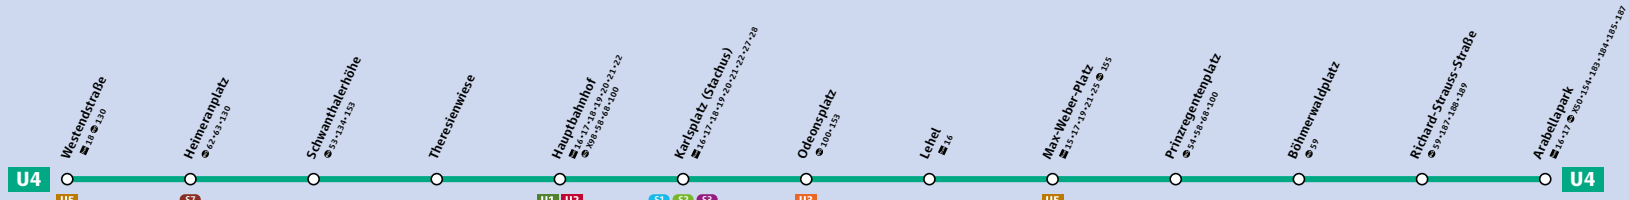

# Linienweg U4

# Schienennetzplan

## S-Bahn-, U-Bahn- und Tramnetz München Munich Suburban Train, Underground and Tram Network

Rathaus • Branchenbuch • Veranstaltungen • Kino • Restaurants

www.muenchen.de

**Minifahrplan**  
gültig ab 09.12.2018

U

U4

Westendstraße ▶  
Arabellapark  
und zurück