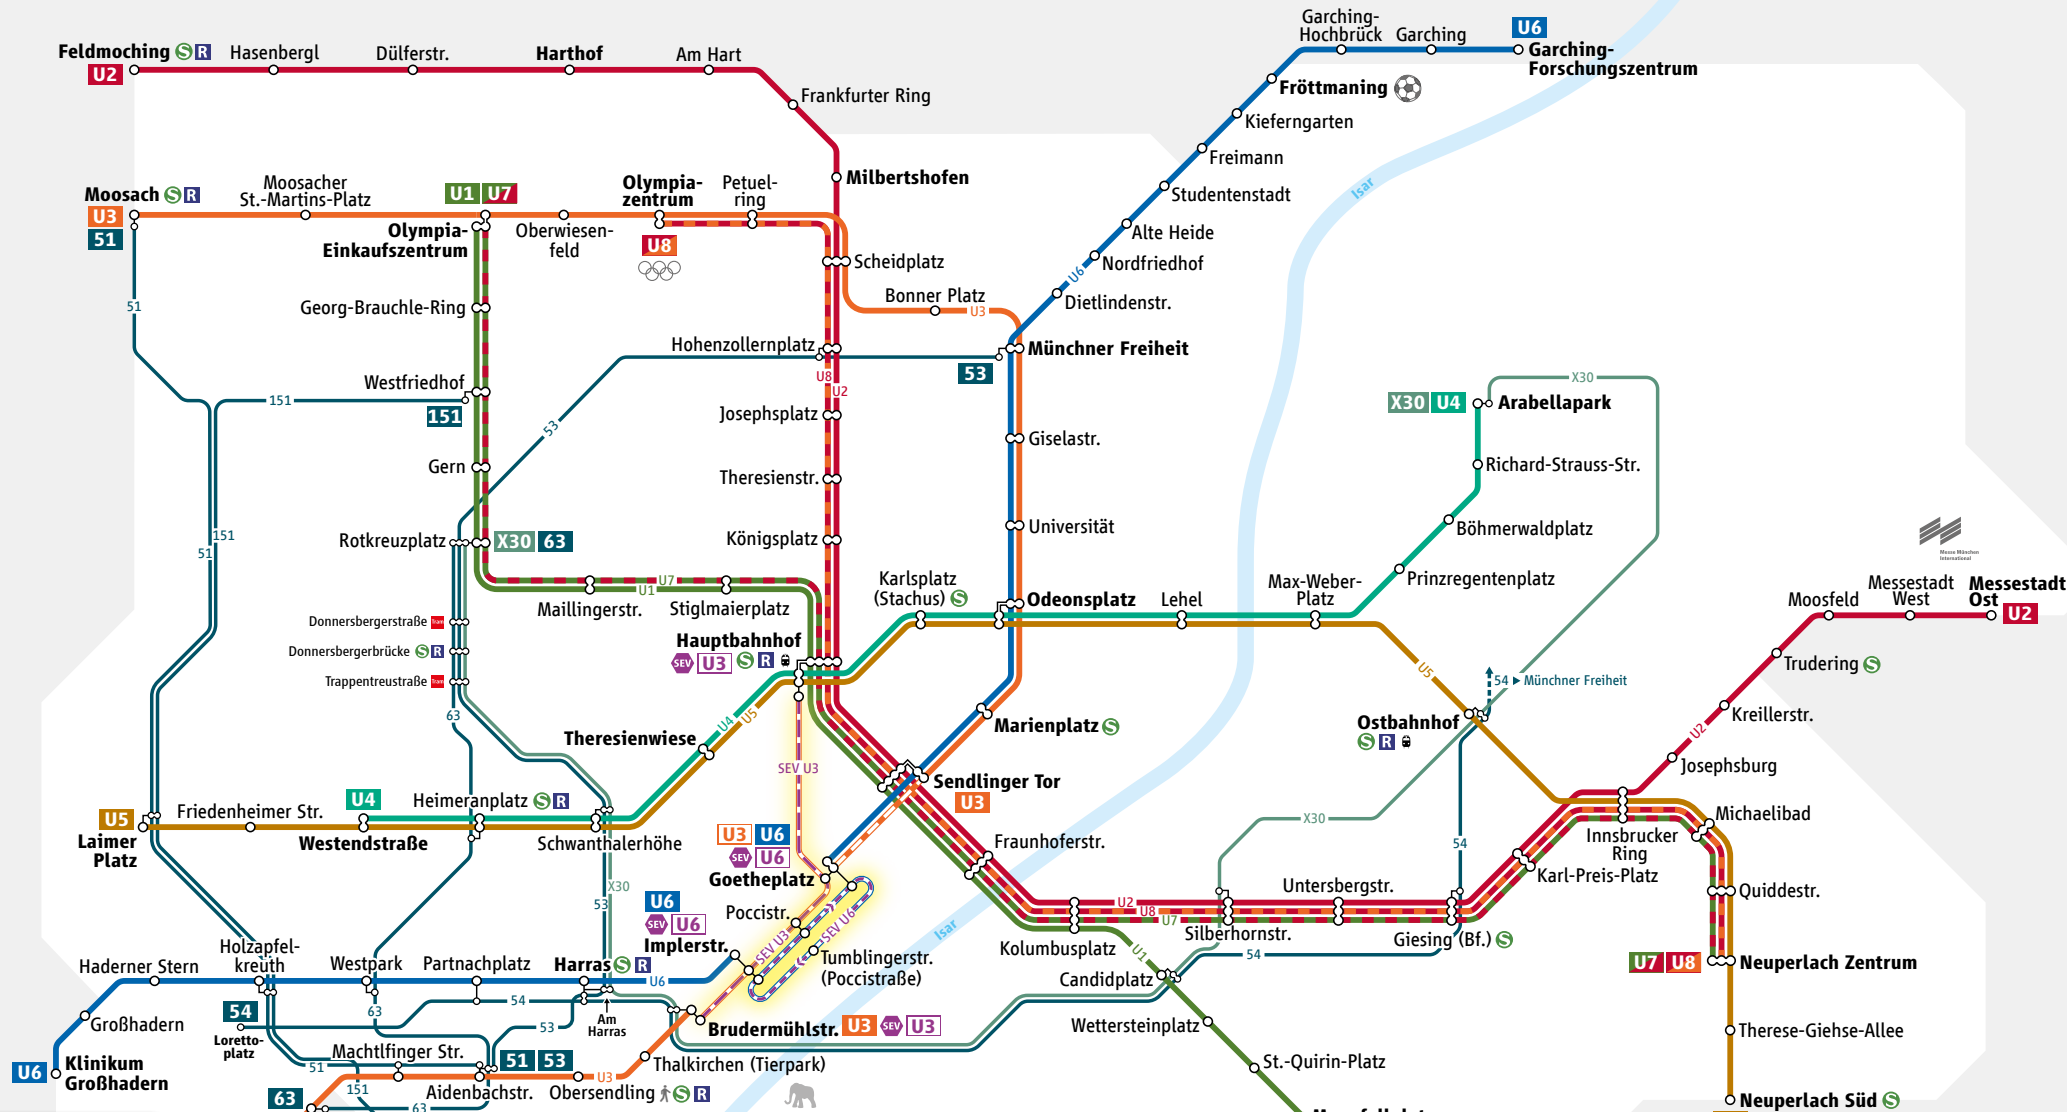

gültig **14.03. – vsl. 19.06.2022**
valid approx.

In diesem Zeitraum können weitere Baumaßnahmen stattfinden. Bitte beachten Sie die Informationen an den Haltestellen sowie unter mvg.de
Further construction works may be carried out during this period. Please note the information at stops and on mvg.de

- U2** U-Bahnlinie
Underground route
 - U8** Verkehrt nur zeitweise
Peak times only
 - U3** Verkehrt nur zu Randzeiten
Limited service
 - U3** **SEV** Ersatzverkehr mit Bussen
Replacement bus service
 - Bus- und ExpressBus-Linien
Bus and express bus routes
 - Umsteigemöglichkeit zur S-Bahn
Interchange to suburban trains
 - Regionalzug- / Fernzughalt
Regional / long-distance train stop
- © Münchner Verkehrsgesellschaft mbH
Planungsstand: 01/2022 | Änderungen vorbehalten