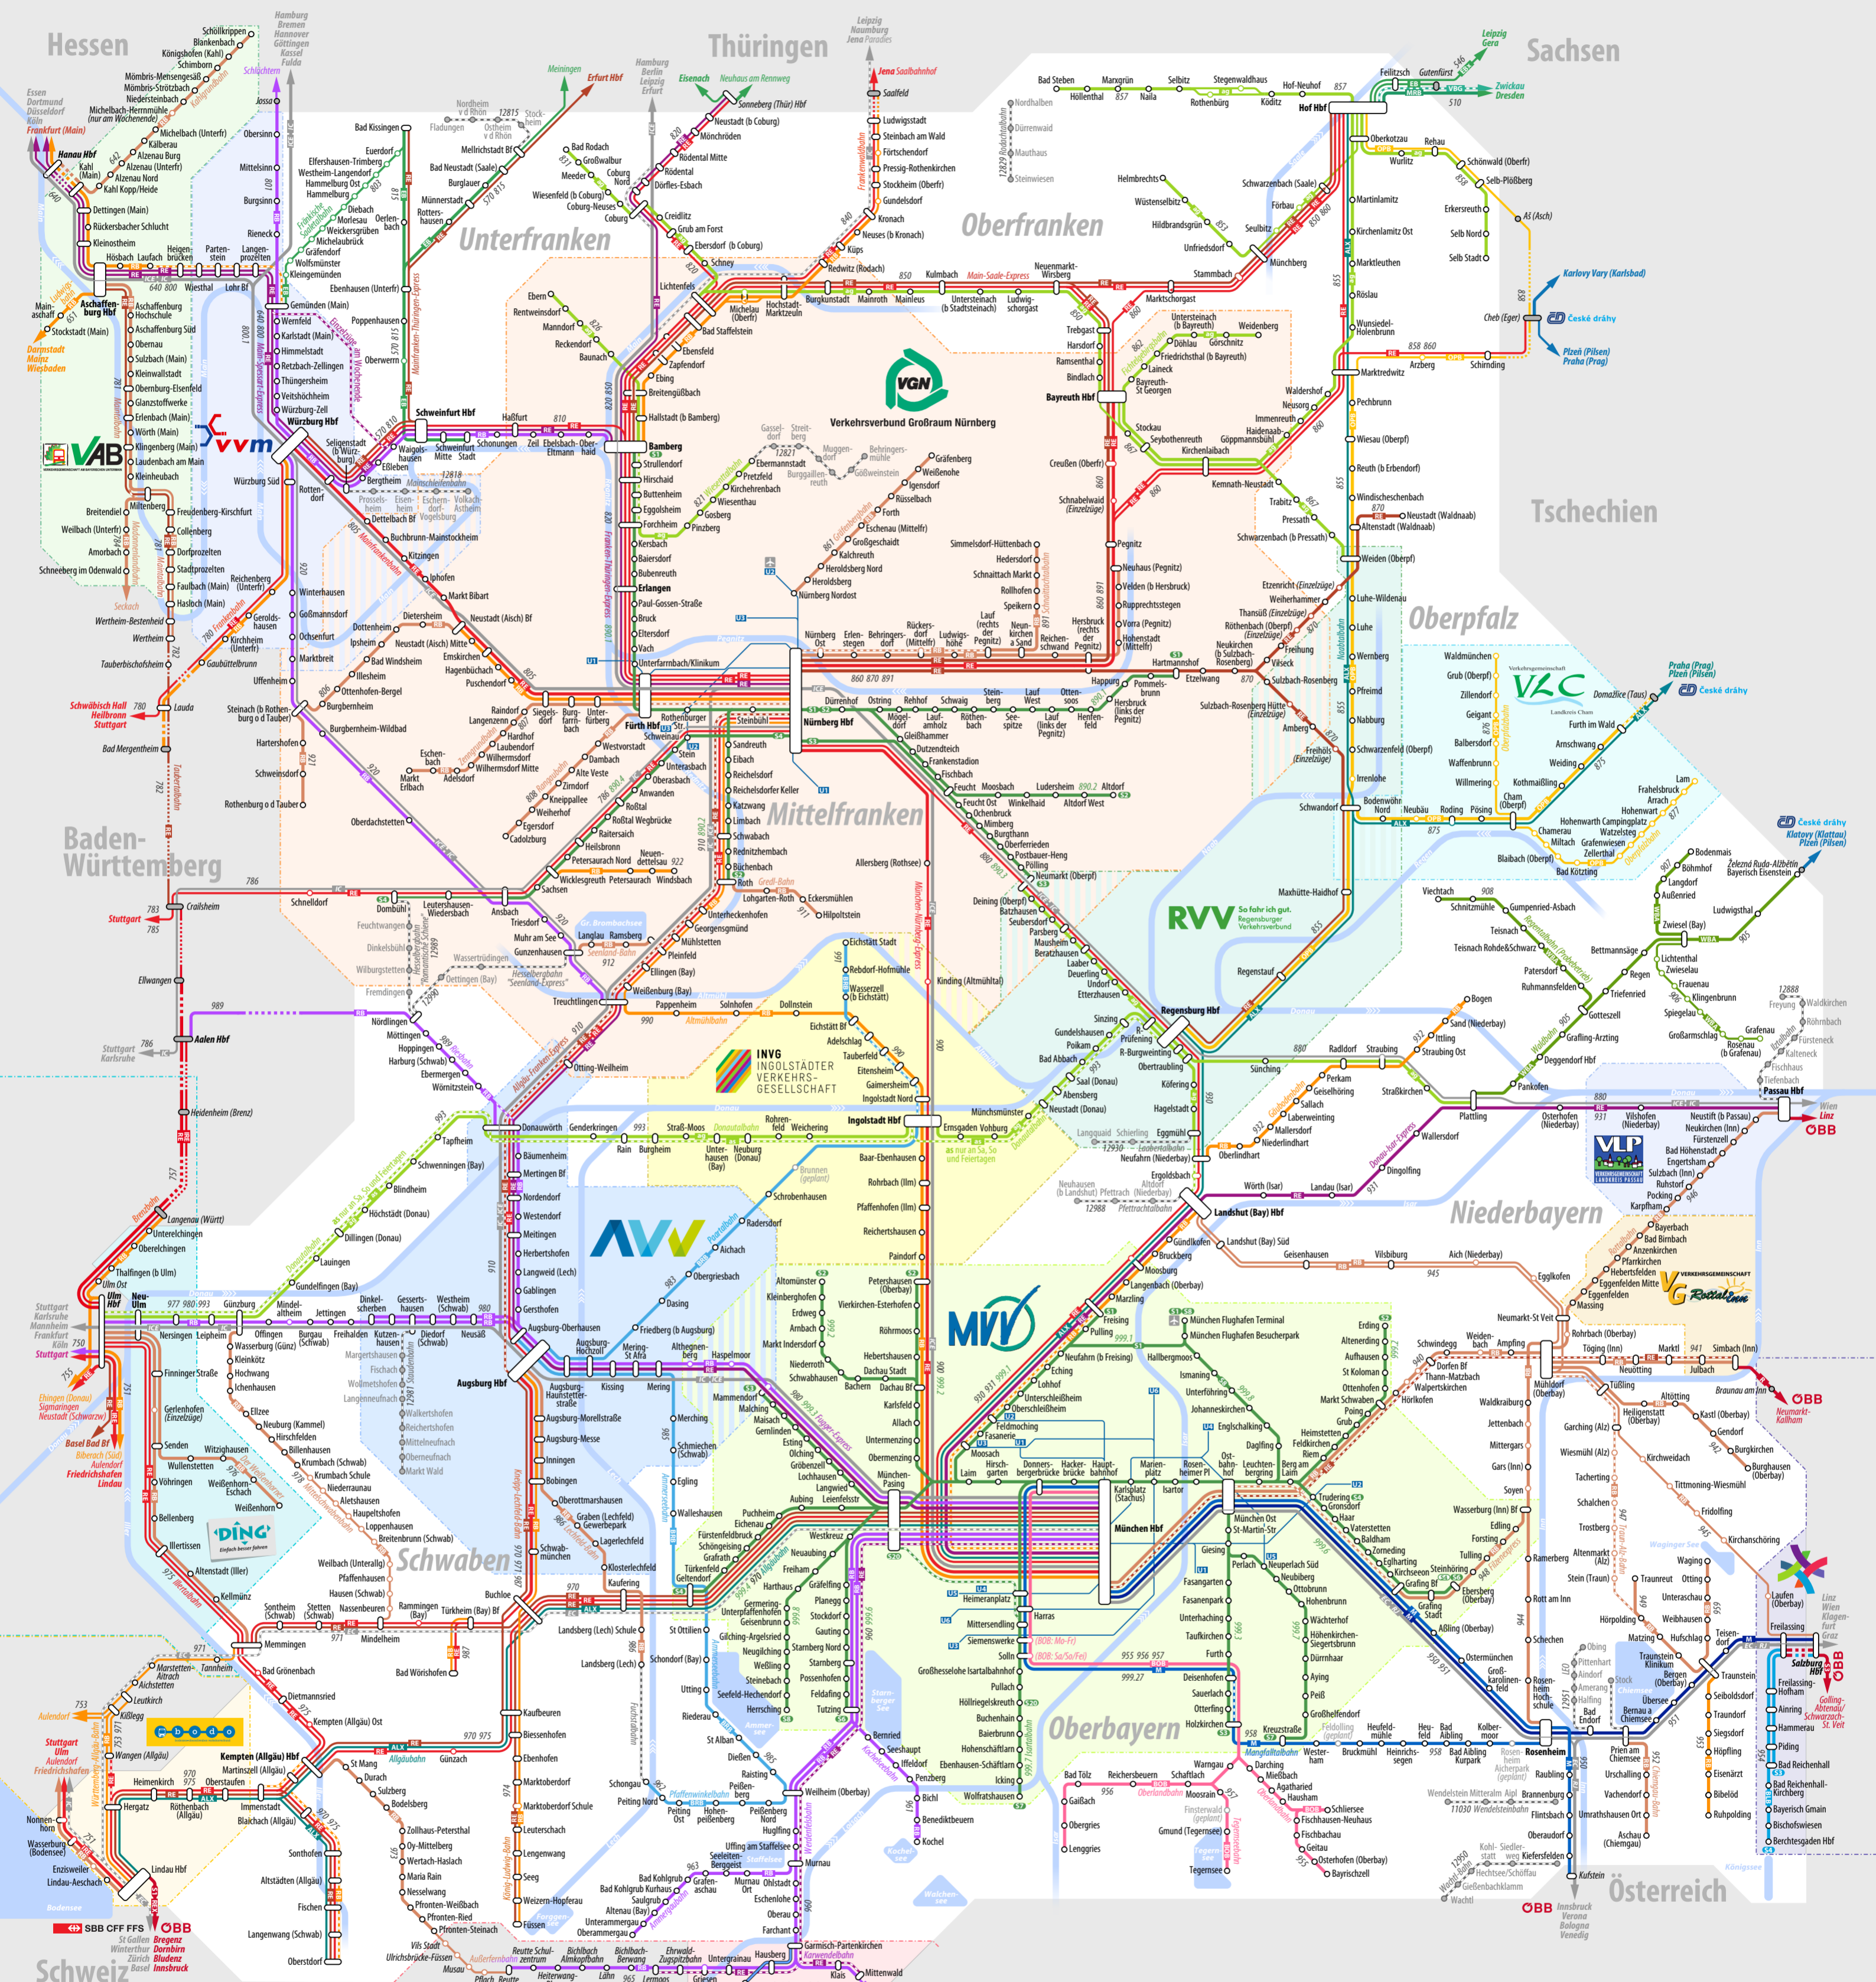

Bahnland-Bayern-Liniennetzplan 2018

Bahnland Bayern
Zeit für Dich

Legende

Gültig ab 1. Januar 2018
Herausgeber: Bayerische Eisenbahngesellschaft mbH (BEG)
Böschrieslerstraße 69
81379 München

Logo	Linie	Verkehrsprodukt	Betreiber (EVU)
AVV	Augsburger Verkehrs- und Tarifverbund (AVV)	agilis	agilis
VAB	Verkehrsgemeinschaft am Bayer. Untermain (VAB)	agilis sprinter	agilis
VZC	Verkehrsgemeinschaft Landkreis Cham (VZC)	Berchtesgadener Land Bahn	Berchtesgadener Land Bahn
DING	Donau-Iller-Nahverkehrsverbund (DING)	Bayerische Zugsprinter	Bayerische Zugsprinter
INGV	Ingolstädter Verkehrs-Gesellschaft (INGV)	Regional-Express	DB Regio
VVM	Verkehrsverbund Mittelfranken (VVM)	Regionalbahn	DB Regio
MVV	Münchner Tarif- und Verkehrsverbund (MVV)	S-Bahn München/Nürnberg	DB Regio
VGN	Verkehrsverbund Großraum Nürnberg (VGN)	Alex	Die Länderbahn
VLP	Verkehrsgemeinschaft Landkreis Passau (VLP)	OberpfalzBahn	Die Länderbahn
RVV	Regenburger Verkehrsverbund (RVV)	WaldBahn	Die Länderbahn
VGR	Verkehrsgemeinschaft Rottal-Inn (VGR)	Erfurter Bahn	Erfurter Bahn
bod	Bodensee-Oberschwaben-Verkehrsverbund (bod)	Meridian	Transdev
SVV	Salzburger Verkehrsverbund (SVV)	Bayerische Oberlandbahn	Transdev
VVT	Verkehrsverbund Tirol (VVT)	Bayerische Regionalbahn	Transdev
		Mitteldeutsche Regionbahn	Transdev
		RegionalExpress/Regionalzug	ÖBB
		Fernverkehr: InterCity (IC), InterCityExpress (ICE), RailJet (RJ), EuroCity (EC)	DB Fernverkehr/ÖBB/SBB

Der Freistaat macht's möglich.

bahnland-bayern.de