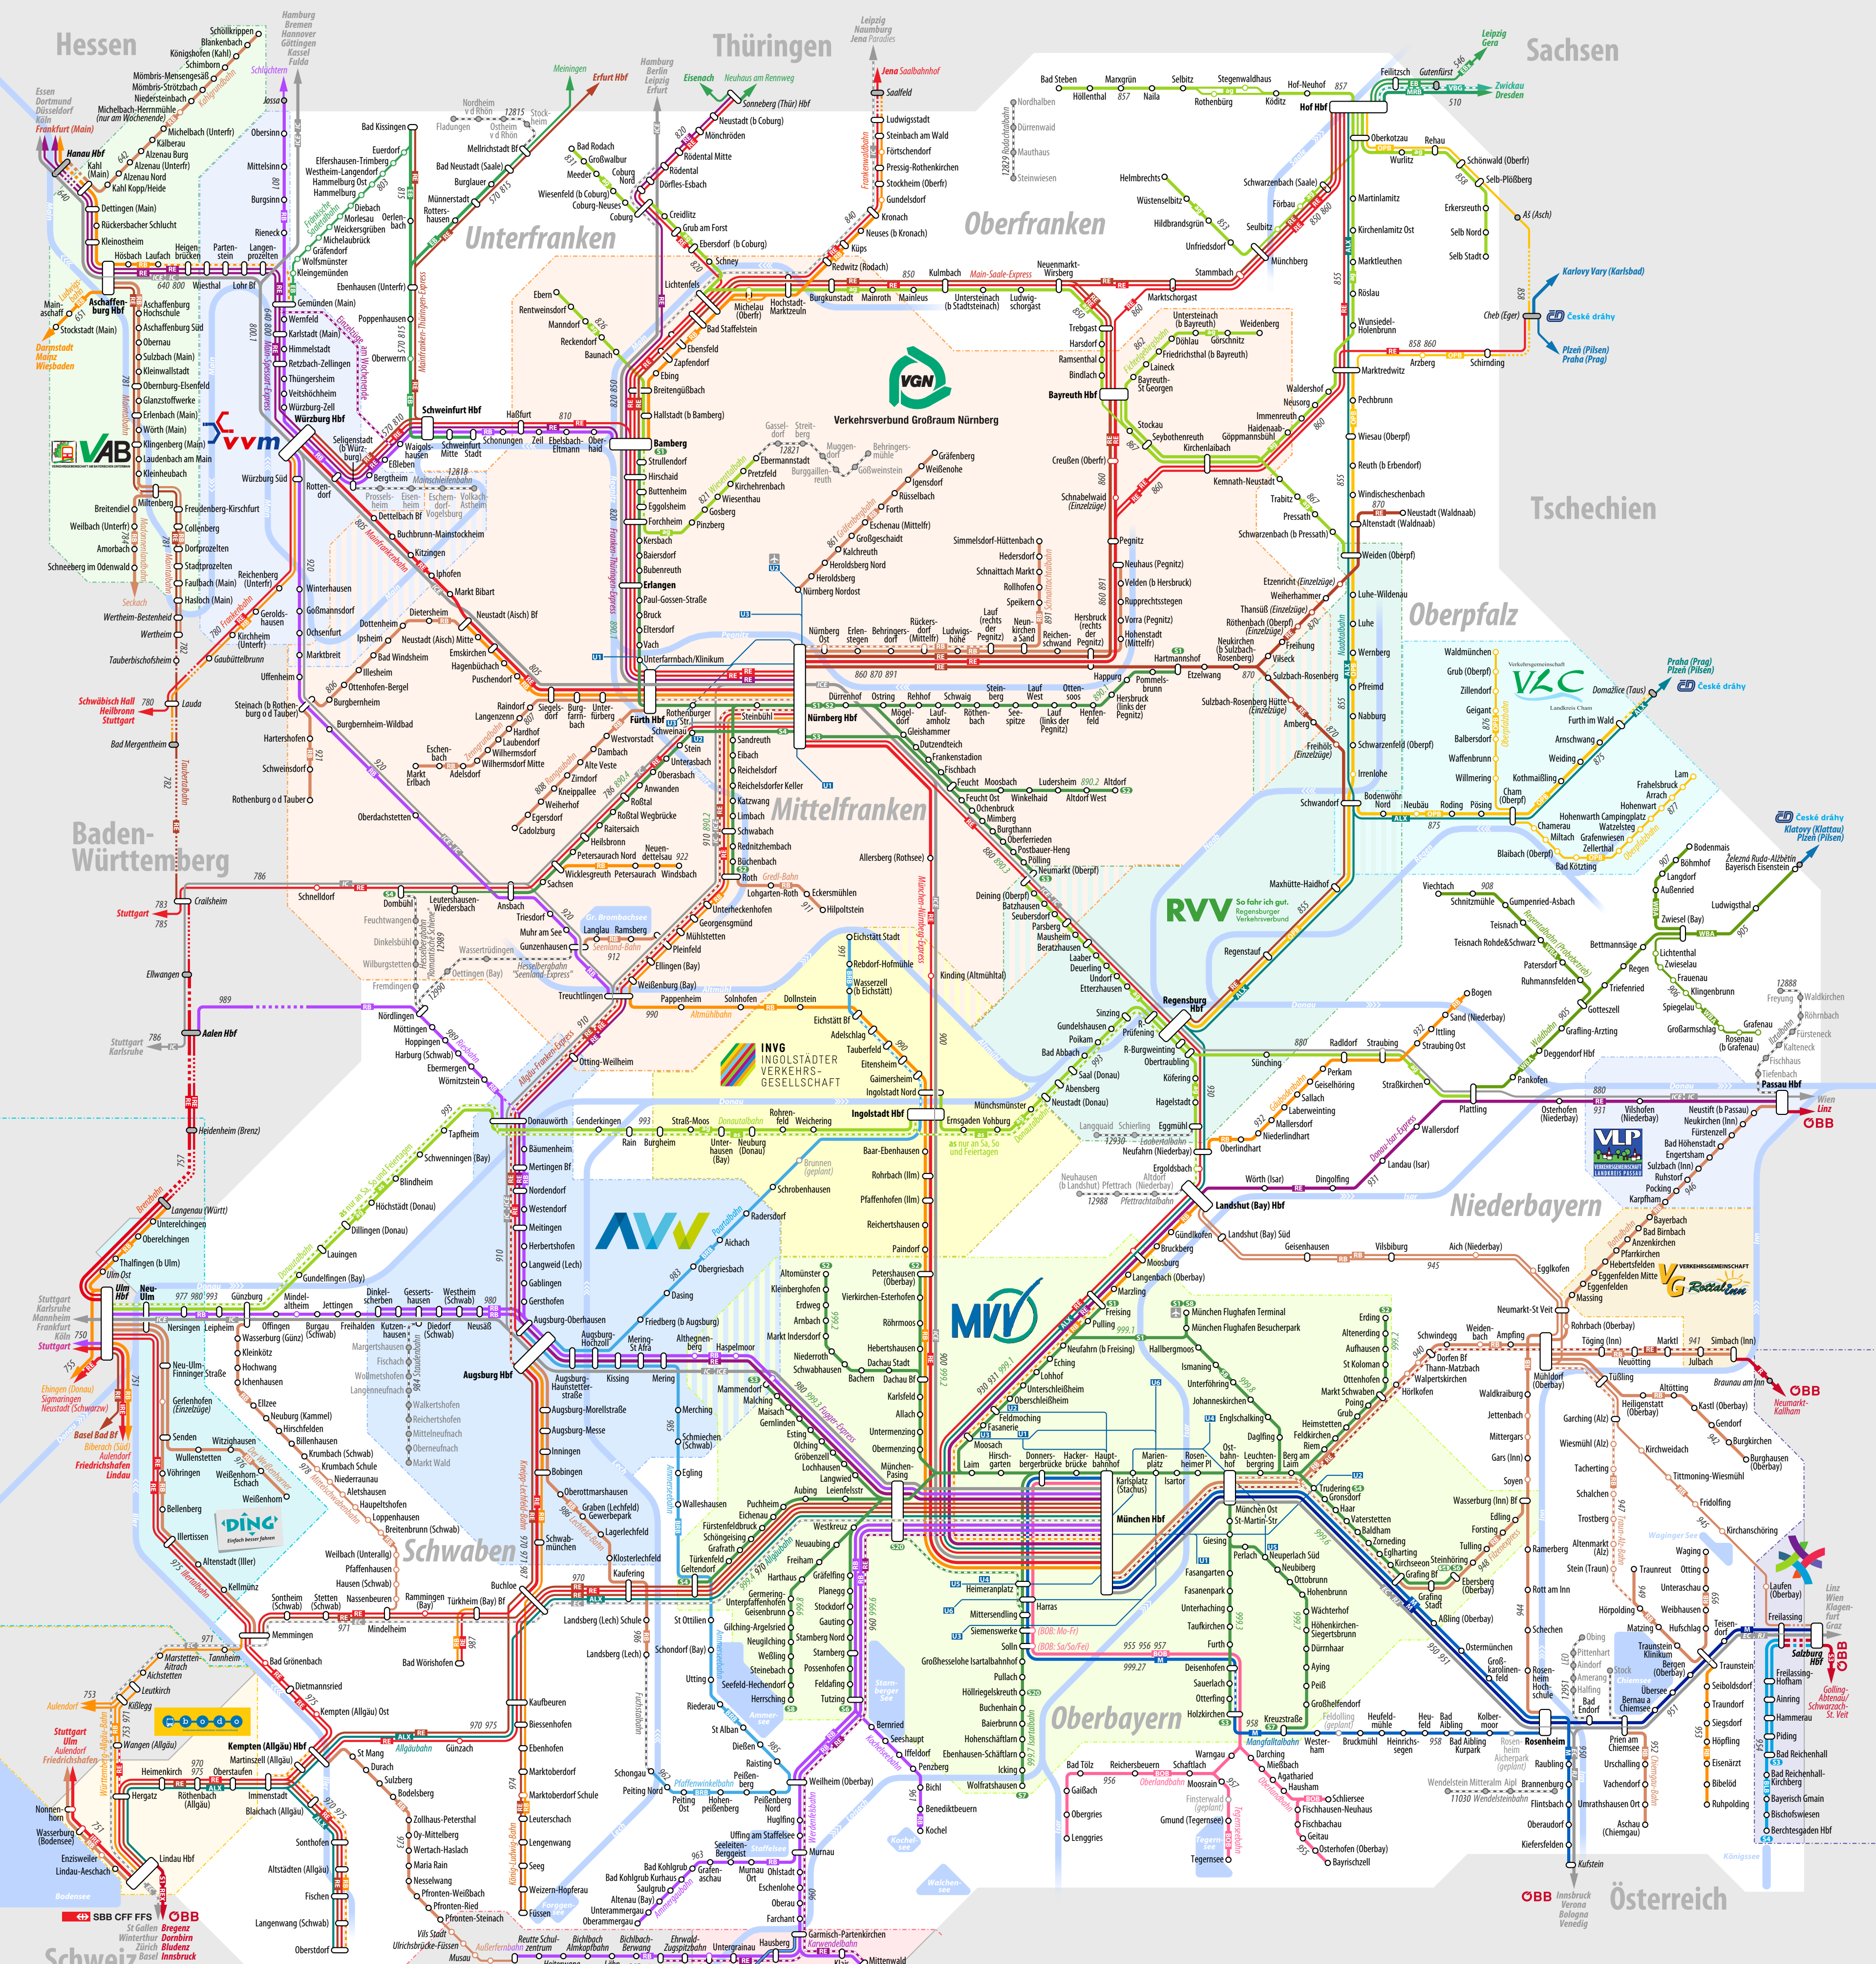

Bahnland-Bayern-Liniennetzplan 2018

Bahnland Bayern
Zeit für Dich

Legende

Herausgeber:
Bayerische Eisenbahngesellschaft mbH (BEG)
Boschetsrieder Straße 69
81379 München

Verkehrsverbände mit SPNV-Integration

AVV	Augsburger Verkehrs- und Tarifverbund (AVV)
VAB	Verkehrsgemeinschaft am Bayer. Unterraum (VAB)
VLC	Verkehrsgemeinschaft Landkreis Cham (VLC)
DING	Donau-Isar-Nahverkehrsverbund (DING)
INGVG	Ingolstädter Verkehrs-Gesellschaft (INGVG)
VVM	Verkehrsverbund Mittelfranken (VVM)
MVG/VAG	Münchner Tarif- und Verkehrsverbund (MVG/VAG)
VGN	Verkehrsverbund Großraum Nürnberg (VGN)
VLP	Verkehrsgemeinschaft Landkreis Passau (VLP)
RVV	Regensburger Verkehrsverbund (RVV)
VGR	Verkehrsgemeinschaft Rottal-Im (VGR)
bodo	Bodensee-Oberschwaben-Verkehrsverbund (bodo)
SVV	Salzburger Verkehrsverbund (SVV)
VVT	Verkehrsverbund Trol (VVT)

Logo	Linie	Verkehrsprodukt	Betreiber (EVU)
	agilis	agilis	agilis
	agilis sprinter	Berchtesgadener Land Bahn	Berchtesgadener Land Bahn
	Bayerische Zugsptzahn	Bayerische Zugsptzahn	DB Regio
	Regional-Express	Regional-Express	DB Regio
	Regionalbahn	S-Bahn München/Nürnberg	DB Regio
	S-Bahn München/Nürnberg	Alex	Die Länderbahn
	Alex	Oberpfalzbahn	Die Länderbahn
	Oberpfalzbahn	Waldbahn	Die Länderbahn
	Waldbahn	Vogtlandbahn	Die Länderbahn
	Vogtlandbahn	Erfurter Bahn	Erfurter Bahn
	Erfurter Bahn	Meridian	Transdev
	Meridian	Bayerische Oberlandbahn	Transdev
	Bayerische Oberlandbahn	Bayerische Regiobahn	Transdev
	Bayerische Regiobahn	Mitteldeutsche Regiobahn	Transdev
	Mitteldeutsche Regiobahn	RegionalExpress/Regionalzug	ÖBB
	RegionalExpress/Regionalzug	Fernverkehr: InterCity (IC), InterCityExpress (ICE), RailJet (RJ), EuroCity (EC)	DB Fernverkehr/ÖBB/SBB

Der Freistaat macht's möglich.

bahnland-bayern.de