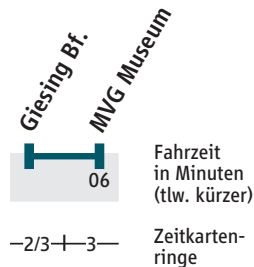

Abfahrtszeiten

Ihr Partner im MVV

07

StadtBus

Giesing Bf.

Zeitkartenring 2 und 3

MVG Museum

Gültig ab 09.12.2018
Haltestellen-Nr. 1110