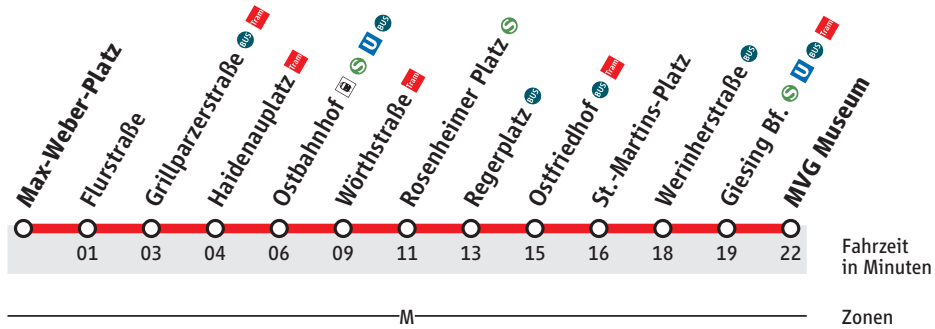

Abfahrtszeiten

Ihr Partner im MVV

Tram

E7

Max-Weber-Platz

Zone M

MVG Museum via Ostbahnhof

Verkehrt nur zu Öffnungszeiten des MVG-Museums
Info unter: www.mvg.de

Gültig ab 15. Dezember 2019
 Haltestellen-Nr. 0580

Uhr	Samstag, Sonn- und Feiertag		Uhr
10	20	50	10
11	20	50	11
12	20	50	12
13	20	50	13
14	20	50	14
15	20	50	15
16	20		16