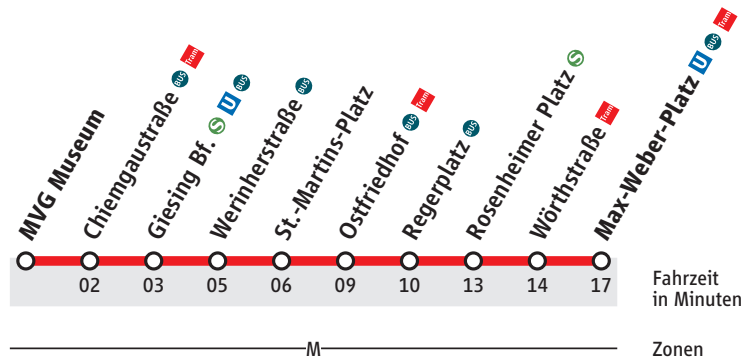

# Abfahrtszeiten

Ihr Partner im MVV

**Tram**

**E7**

**MVG Museum**

Zone M

**Max-Weber-Platz** via Giesing Bf.

Verkehrt nur zu Öffnungszeiten des MVG-Museums

Info unter: [www.mvg.de](http://www.mvg.de)

Gültig ab 15. Dezember 2019  
Haltestellen-Nr. 8019

Uhr	Samstag, Sonn- und Feiertag		Uhr
11	00	30	11
12	00	30	12
13	00	30	13
14	00	30	14
15	00	30	15
16	00	30	16
17	00		17